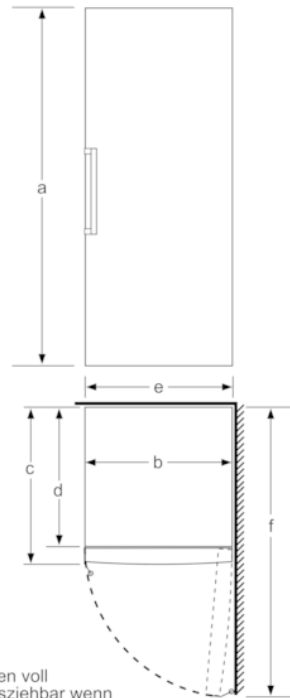

Serie | 6, Freistehender Gefrierschrank, 161 x 70 cm, weiß GSN51AW30

	a	b	c	d	e	f
KSW36, GSD36	187					
KSV36, KSF36, GSN36, GSV36	186					
KSV33, GSN33, GSV33	176	60	65	58	60	119.5
KSV29, GSN29, GSV29	161					
GSV24	146					
GSN51	161					
GSN54	176	70	78	70	70	142
GSN58	191					

Maße in cm

Schalen voll
herausziehbar wenn
das Gerät direkt an
einer Wand platziert wird.