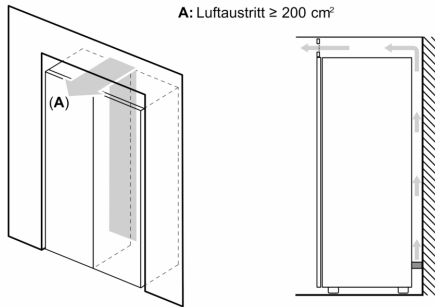

Maße

- Gerätemaße (H x B x T): 186.0 cm x 60.0 cm x 65.0 cm

Technische Informationen

- Türanschlag rechts, wechselbar
- Höhenverstellbare Füße vorne, Rollen hinten
- Türöffnungswinkel 90°
- Transportgriffe
- 220 - 240 V

Zubehör

- 2 x Kälteakku, 1 x Eiswürfelschale
- Wandabstandshalter

Serie 4, Freistehender Gefrierschrank, 186 x 60 cm, Weiß GSN36VWEP

	a	b	c	d	e	f
KSW36, GSD36	187					
KSV36, KSF36, GSN36, GSV36	186					
KSV33, GSN33, GSV33	176	60	65	58	60	119.5
KSV29, GSN29, GSV29	161					
GSV24	146					
GSN51	161					
GSN54	176	70	78	70	70	142
GSN58	191					

- a Höhe
- b Breite
- c Tiefe bei geschlossener Tür ohne Griff und ohne Abstandsteil
- d Tiefe des Schrankes ohne Abstandsteil
- e Breite bei geöffneter Tür ohne Griff
- f Tiefe bei geöffneter Tür ohne Griff und ohne Abstandsteil

Maße in cm