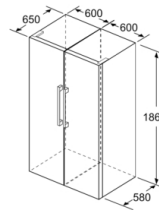

Serie | 4, Freistehender Gefrierschrank, 186 x 60 cm, inox-look GSN36VLFP

	a	b	c	d	e	f
KSW36, GSD36	187					
KSV36, KSF36, GSN36, GSV36	186					
KSV33, GSN33, GSV33	176	60	65	58	60	119.5
KSV29, GSN29, GSV29	161					
GSV24	146					
GSN51	161					
GSN54	176	70	78	70	70	142
GSN58	191					

Maße in cm