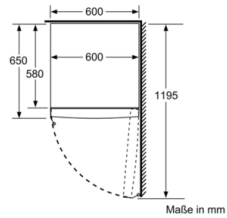

Serie | 4, Freistehender Gefrierschrank, 186 x 60 cm, inox-look GSN36VLFP

	a	b	c	d	e	f
KSW36, GSD36	187					
KSV36, KSF36, GSN36, GSV36	186					
KSV33, GSN33, GSV33	176	60	65	58	60	119.5
KSV29, GSN29, GSV29	161					
GSV24	146					
GSN51	161					
GSN54	176	70	78	70	70	142
GSN58	191					

Maße in cm