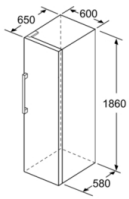

Serie | 4, Freistehender Gefrierschrank, 186 x 60 cm, inox-look GSN36VLFP

	a	b	c	d	e	f
KSW36, GSD36	187					
KSV36, KSF36, GSN36, GSV36	186					
KSV33, GSN33, GSV33	176	60	65	58	60	119.5
KSV29, GSN29, GSV29	161					
GSV24	146					
GSN51	161					
GSN54	176	70	78	70	70	142
GSN58	191					

Maße in cm