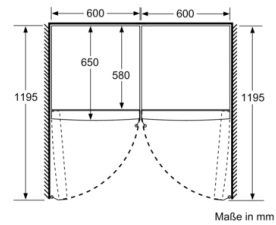

Serie | 4, Freistehender Gefrierschrank, 186 x 60 cm, inox-look GSN36VLFP

	a	b	c	d	e	f
KSW36, GSD36	187					
KSV36, KSF36, GSN36, GSV36	186					
KSV33, GSN33, GSV33	176	60	65	58	60	119.5
KSV29, GSN29, GSV29	161					
GSV24	146					
GSN51	161					
GSN54	176	70	78	70	70	142
GSN58	191					

Maße in cm