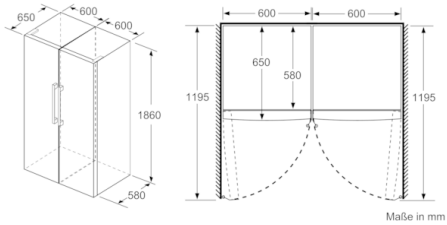

Serie | 4, Freistehender Gefrierschrank, 186 x 60 cm, inox-look GSN36VLEP

	a	b	c	d	e	f
KSW36, GSD36	187					
KSV36, KSF36, GSN36, GSV36	186					
KSV33, GSN33, GSV33	176	60	65	58	60	119,5
KSV29, GSN29, GSV29	161					
GSV24	146					
GSN51	161					
GSN54	176	70	78	70	70	142
GSN58	191					

Maße in cm