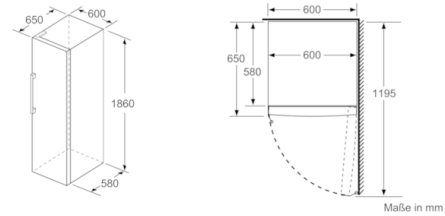

Serie | 4, Freistehender Gefrierschrank, 186 x 60 cm, inox-look GSN36VLEP

	a	b	c	d	e	f
KSW36, GSD36	187					
KSV36, KSF36, GSN36, GSV36	186					
KSV33, GSN33, GSV33	176	60	65	58	60	119,5
KSV29, GSN29, GSV29	161					
GSV24	146					
GSN51	161					
GSN54	176	70	78	70	70	142
GSN58	191					

Maße in cm