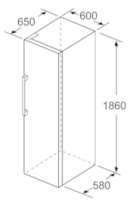

Serie | 4, Freistehender Gefrierschrank, 186 x 60 cm, inox-look GSN36VL3P

	a	b	c	d	e	f
KSW36, GSD36	187					
KSV36, KSF36, GSN36, GSV36	186					
KSV33, GSN33, GSV33	176	60	65	58	60	119.5
KSV29, GSN29, GSV29	161					
GSV24	146					
GSN51	161					
GSN54	176	70	78	70	70	142
GSN58	191					

Maße in cm