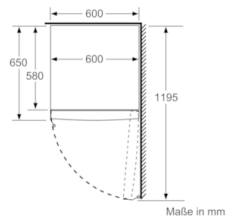

Serie | 4, Freistehender Gefrierschrank, 186 x 60 cm, inox-look GSN36VL3P

	a	b	c	d	e	f
KSW36, GSD36	187					
KSV36, KSF36, GSN36, GSV36	186					
KSV33, GSN33, GSV33	176	60	65	58	60	119.5
KSV29, GSN29, GSV29	161					
GSV24	146					
GSN51	161					
GSN54	176	70	78	70	70	142
GSN58	191					

Maße in cm