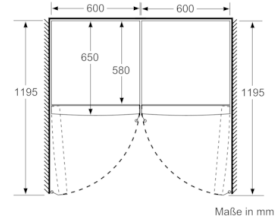

Serie | 4, Freistehender Gefrierschrank, 186 x 60 cm, Schwarz GSN36VBFP

	a	b	c	d	e	f
KSW36, GSD36	187					
KSV36, KSF36, GSN36, GSV36	186					
KSV33, GSN33, GSV33	176	60	65	58	60	119.5
KSV29, GSN29, GSV29	161					
GSV24	146					
GSN51	161					
GSN54	176	70	78	70	70	142
GSN58	191					

Maße in cm