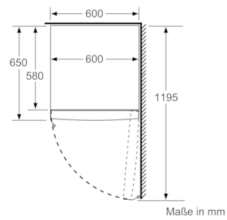

Serie | 4, Freistehender Gefrierschrank, 186 x 60 cm, Schwarz GSN36VBFP

	a	b	c	d	e	f
KSW36, GSD36	187					
KSV36, KSF36, GSN36, GSV36	186					
KSV33, GSN33, GSV33	176	60	65	58	60	119.5
KSV29, GSN29, GSV29	161					
GSV24	146					
GSN51	161					
GSN54	176	70	78	70	70	142
GSN58	191					

Maße in cm