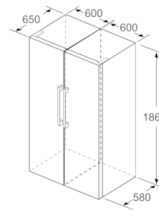

Serie | 4, Freistehender Gefrierschrank, 186 x 60 cm, Schwarz GSN36VBFP

	a	b	c	d	e	f
KSW36, GSD36	187					
KSV36, KSF36, GSN36, GSV36	186					
KSV33, GSN33, GSV33	176	60	65	58	60	119.5
KSV29, GSN29, GSV29	161					
GSV24	146					
GSN51	161					
GSN54	176	70	78	70	70	142
GSN58	191					

Maße in cm