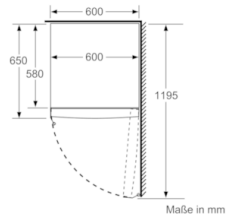

**Serie | 4, Freistehender Gefrierschrank, 186
x 60 cm, Schwarz
GSN36VB3V**

	a	b	c	d	e	f
KSW36, GSD36	187					
KSV36, KSF36, GSN36, GSV36	186					
KSV33, GSN33, GSV33	176	60	65	58	60	119.5
KSV29, GSN29, GSV29	161					
GSV24	146					
GSN51	161					
GSN54	176	70	78	70	70	142
GSN58	191					

Maße in cm