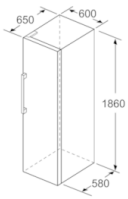

**Serie | 4, Freistehender Gefrierschrank, 186
x 60 cm, Schwarz
GSN36VB3V**

	a	b	c	d	e	f
KSW36, GSD36	187					
KSV36, KSF36, GSN36, GSV36	186					
KSV33, GSN33, GSV33	176	60	65	58	60	119.5
KSV29, GSN29, GSV29	161					
GSV24	146					
GSN51	161					
GSN54	176	70	78	70	70	142
GSN58	191					

Maße in cm