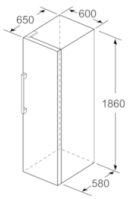

Serie | 6, Freistehender Gefrierschrank, 186 x 60 cm, weiß GSN36DW4P

	a	b	c	d	e	f
KSW36, GSD36	187					
KSV36, KSF36, GSN36, GSV36	186					
KSV33, GSN33, GSV33	176	60	65	58	60	119.5
KSV29, GSN29, GSV29	161					
GSV24	146					
GSN51	161					
GSN54	176	70	78	70	70	142
GSN58	191					

Maße in cm