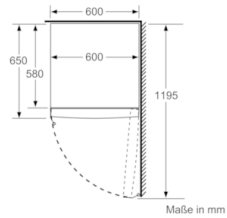

Serie | 6, Freistehender Gefrierschrank, 186 x 60 cm, weiß GSN36DW4P

	a	b	c	d	e	f
KSW36, GSD36	187					
KSV36, KSF36, GSN36, GSV36	186					
KSV33, GSN33, GSV33	176	60	65	58	60	119.5
KSV29, GSN29, GSV29	161					
GSV24	146					
GSN51	161					
GSN54	176	70	78	70	70	142
GSN58	191					

Maße in cm