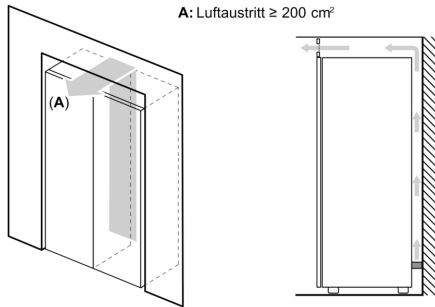

Serie 4, Freistehender Gefrierschrank, 186 x 60 cm, Weiß GSN36CEV

	a	b	c	d	e	f
KSW36, GSD36	187					
KSV36, KSF36, GSN36, GSV36	186					
KSV33, GSN33, GSV33	176	60	65	58	60	119.5
KSV29, GSN29, GSV29	161					
GSV24	146					
GSN51	161					
GSN54	176	70	78	70	70	142
GSN58	191					

- a Höhe
- b Breite
- c Tiefe bei geschlossener Tür ohne Griff und ohne Abstandsteil
- d Tiefe des Schanks ohne Abstandsteil
- e Breite bei geöffneter Tür ohne Griff
- f Tiefe bei geöffneter Tür ohne Griff und ohne Abstandsteil

Maße in cm