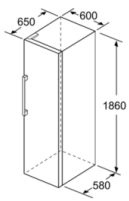

Serie | 6, Freistehender Gefrierschrank, 186 x 60 cm, inox-antifingerprint GSN36BIFV

	a	b	c	d	e	f
KSW36, GSD36	187					
KSV36, KSF36, GSN36, GSV36	186					
KSV33, GSN33, GSV33	176	60	65	58	60	119,5
KSV29, GSN29, GSV29	161					
GSV24	146					
GSN51	161					
GSN54	176	70	78	70	70	142
GSN58	191					

Maße in cm