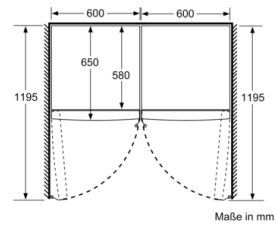

Serie | 6, Freistehender Gefrierschrank, 186 x 60 cm, inox-antifingerprint GSN36BIFV

	a	b	c	d	e	f
KSW36, GSD36	187					
KSV36, KSF36, GSN36, GSV36	186					
KSV33, GSN33, GSV33	176	60	65	58	60	119,5
KSV29, GSN29, GSV29	161					
GSV24	146					
GSN51	161					
GSN54	176	70	78	70	70	142
GSN58	191					

Maße in cm