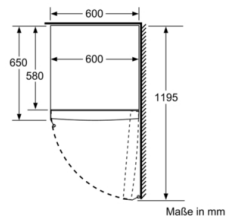

Serie | 6, Freistehender Gefrierschrank, 186 x 60 cm, inox-antifingerprint GSN36BIFV

	a	b	c	d	e	f
KSW36, GSD36	187					
KSV36, KSF36, GSN36, GSV36	186					
KSV33, GSN33, GSV33	176	60	65	58	60	119,5
KSV29, GSN29, GSV29	161					
GSV24	146					
GSN51	161					
GSN54	176	70	78	70	70	142
GSN58	191					

Maße in cm