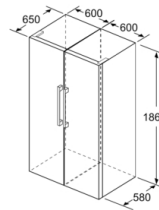

Serie | 6, Freistehender Gefrierschrank, 186 x 60 cm, inox-antifingerprint GSN36BIFV

	a	b	c	d	e	f
KSW36, GSD36	187					
KSV36, KSF36, GSN36, GSV36	186					
KSV33, GSN33, GSV33	176	60	65	58	60	119,5
KSV29, GSN29, GSV29	161					
GSV24	146					
GSN51	161					
GSN54	176	70	78	70	70	142
GSN58	191					

Maße in cm