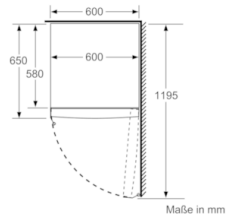

Serie | 6, Freistehender Gefrierschrank, 186 x 60 cm, weiß GSN36AW3P

	a	b	c	d	e	f
KSW36, GSD36	187					
KSV36, KSF36, GSN36, GSV36	186					
KSV33, GSN33, GSV33	176	60	65	58	60	119.5
KSV29, GSN29, GSV29	161					
GSV24	146					
GSN51	161					
GSN54	176	70	78	70	70	142
GSN58	191					

Maße in cm