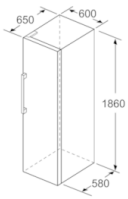

Serie | 6, Freistehender Gefrierschrank, 186 x 60 cm, weiß GSN36AW3P

	a	b	c	d	e	f
KSW36, GSD36	187					
KSV36, KSF36, GSN36, GSV36	186					
KSV33, GSN33, GSV33	176	60	65	58	60	119.5
KSV29, GSN29, GSV29	161					
GSV24	146					
GSN51	161					
GSN54	176	70	78	70	70	142
GSN58	191					

Maße in cm