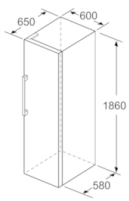

Serie | 6, Freistehender Gefrierschrank, 186 x 60 cm, inox-antifingerprint GSN36AIEP

	a	b	c	d	e	f
KSW36, GSD36	187					
KSV36, KSF36, GSN36, GSV36	186					
KSV33, GSN33, GSV33	176	60	65	58	60	119.5
KSV29, GSN29, GSV29	161					
GSV24	146					
GSN51	161					
GSN54	176	70	78	70	70	142
GSN58	191					

Maße in cm