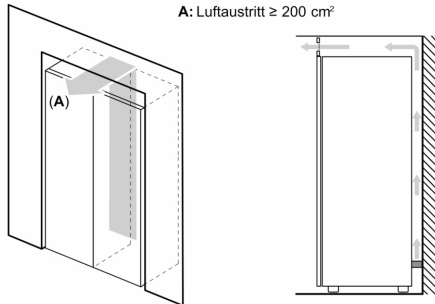

Serie 6, Freistehender Gefrierschrank, 186 x 60 cm, Gebürsteter Stahl AntiFingerprint GSN36AIEP

	a	b	c	d	e	f
KSW36, GSD36	187					
KSV36, KSF36, GSN36, GSV36	186					
KSV33, GSN33, GSV33	176	60	65	58	60	119.5
KSV29, GSN29, GSV29	161					
GSV24	146					
GSN51	161					
GSN54	176	70	78	70	70	142
GSN58	191					

a Höhe
b Breite
c Tiefe bei geschlossener Tür ohne Griff und ohne Abstandsteil
d Tiefe des Schrankes ohne Abstandsteil
e Breite bei geöffneter Tür ohne Griff
f Tiefe bei geöffneter Tür ohne Griff und ohne Abstandsteil

Maße in cm