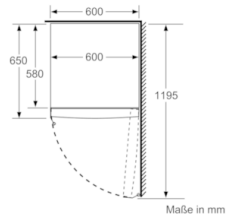

Serie | 6, Freistehender Gefrierschrank, 186 x 60 cm, inox-antifingerprint GSN36AIEP

	a	b	c	d	e	f
KSW36, GSD36	187					
KSV36, KSF36, GSN36, GSV36	186					
KSV33, GSN33, GSV33	176	60	65	58	60	119.5
KSV29, GSN29, GSV29	161					
GSV24	146					
GSN51	161					
GSN54	176	70	78	70	70	142
GSN58	191					

Maße in cm