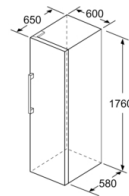

Serie 4, Freistehender Gefrierschrank, 176 x 60 cm, Weiß GSN33VWEP

	a	b	c	d	e	f
KSW36, GSD36	187					
KSV36, KSF36, GSN36, GSV36	186					
KSV33, GSN33, GSV33	176	60	65	58	60	119.5
KSV29, GSN29, GSV29	161					
GSV24	146					
GSN51	161					
GSN54	176	70	78	70	70	142
GSN58	191					

Maße in cm

Maße in mm