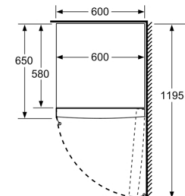

Serie 4, Freistehender Gefrierschrank, 176 x 60 cm, Weiß GSN33VWEP

	a	b	c	d	e	f
KSW36, GSD36	187					
KSV36, KSF36, GSN36, GSV36	186					
KSV33, GSN33, GSV33	176	60	65	58	60	119.5
KSV29, GSN29, GSV29	161					
GSV24	146					
GSN51	161					
GSN54	176	70	78	70	70	142
GSN58	191					

Maße in cm

Maße in mm