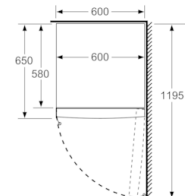

Serie | 4, Freistehender Gefrierschrank, 176 x 60 cm, weiß GSN33VW3P

	a	b	c	d	e	f
KSW36, GSD36	187					
KSV36, KSF36, GSN36, GSV36	186					
KSV33, GSN33, GSV33	176	60	65	58	60	119.5
KSV29, GSN29, GSV29	161					
GSV24	146					
GSN51	161					
GSN54	176	70	78	70	70	142
GSN58	191					

Maße in cm

Maße in mm