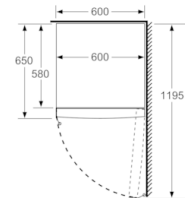

Serie | 4, Freistehender Gefrierschrank, 161 x 60 cm, weiß GSN29VWEP

	a	b	c	d	e	f
KSW36, GSD36	187					
KSV36, KSF36, GSN36, GSV36	186					
KSV33, GSN33, GSV33	176	60	65	58	60	119.5
KSV29, GSN29, GSV29	161					
GSV24	146					
GSN51	161					
GSN54	176	70	78	70	70	142
GSN58	191					

Maße in cm

Maße in mm