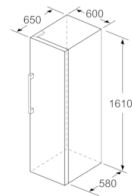

Serie | 4, Freistehender Gefrierschrank, 161 x 60 cm, weiß GSN29VWEP

	a	b	c	d	e	f
KSW36, GSD36	187					
KSV36, KSF36, GSN36, GSV36	186					
KSV33, GSN33, GSV33	176	60	65	58	60	119.5
KSV29, GSN29, GSV29	161					
GSV24	146					
GSN51	161					
GSN54	176	70	78	70	70	142
GSN58	191					

Maße in cm

Maße in mm