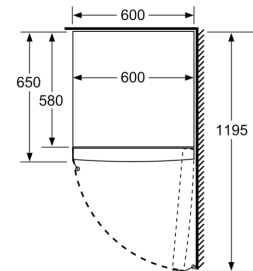

### Maße

- Gerätemaße ( H x B x T): 161.0 cm x 60.0 cm x 65.0 cm

### Technische Informationen

- Türanschlag rechts, wechselbar
- Höhenverstellbare Füße vorne, Rollen hinten
- Türöffnungswinkel 90°
- 220 - 240 V

- a Höhe
- b Breite
- c Tiefe bei geschlossener Tür ohne Griff und ohne Abstandsteil
- d Tiefe des Schrankes ohne Abstandsteil
- e Breite bei geöffneter Tür ohne Griff
- f Tiefe bei geöffneter Tür ohne Griff und ohne Abstandsteil

Maße in cm

Maße in mm