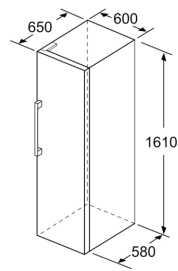

Serie 4, Freistehender Gefrierschrank, 161 x 60 cm, Weiß GSN29UWEW

	a	b	c	d	e	f
KSW36, GSD36	187					
KSV36, KSF36, GSN36, GSV36	186					
KSV33, GSN33, GSV33	176	60	65	58	60	119.5
KSV29, GSN29, GSV29	161					
GSV24	146					
GSN51	161					
GSN54	176	70	78	70	70	142
GSN58	191					

- a Höhe
- b Breite
- c Tiefe bei geschlossener Tür ohne Griff und ohne Abstandsteil
- d Tiefe des Schrankes ohne Abstandsteil
- e Breite bei geöffneter Tür ohne Griff
- f Tiefe bei geöffneter Tür ohne Griff und ohne Abstandsteil

Maße in cm