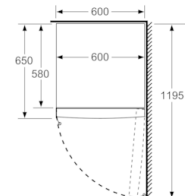

Serie | 4, Freistehender Gefrierschrank, 161 x 60 cm, weiß GSN29EW3V

	a	b	c	d	e	f
KSW36, GSD36	187					
KSV36, KSF36, GSN36, GSV36	186					
KSV33, GSN33, GSV33	176	60	65	58	60	119.5
KSV29, GSN29, GSV29	161					
GSV24	146					
GSN51	161					
GSN54	176	70	78	70	70	142
GSN58	191					

Maße in cm

Maße in mm