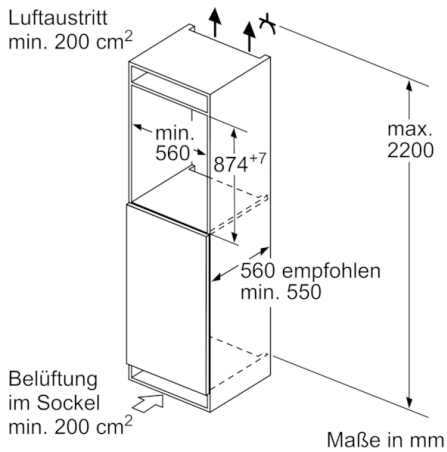

**Gefrierteil**

- 3 transparente Gefriergut-Schubladen, davon  
1 BigBox

**Technische Information**

- Türanschlag rechts, wechselbar
- Anschlusswert: Anschlusswert: 90 W
- 220 - 240 V

**Maße**

- Nischenmaße (H x B x T): 88.0 cm x 56.0 cm x 55.0 cm
- Gerätemaße ( H x B x T): 87.4 cm x 55.8 cm x 54.5 cm

**Zubehör**

- 1 x Eiswürfelschale

**Serie | 6, Einbau-Gefrierschrank, 87.4 x 55.8 cm**  
**GIV21ADD0**

Maße in mm

Maße in mm

Maße in mm

Maße in mm  
 Empfehlung Spaltmaße für Flachscharnier

	F	R	X
	16-19	0-3	2,5
	20	0-1	3
	21	0-1	3
	22	2-3	2,5
		0	4
		1	3,5
		2-3	3