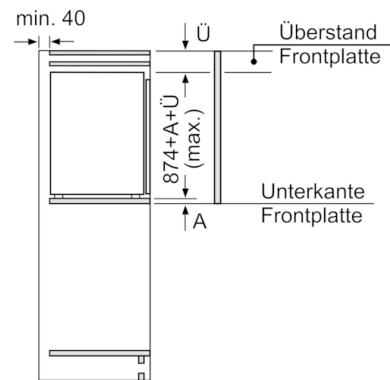

**Gefrierteil**

- 3 transparente Gefriergut-Schubladen, davon  
1 BigBox

**Technische Information**

- Türanschlag rechts, wechselbar
- Anschlusswert: Anschlusswert: 90 W
- 220 - 240 V

**Maße**

- Nischenmaße (H x B x T): 88.0 cm x 56.0 cm x 55.0 cm
- Gerätemaße ( H x B x T): 87.4 cm x 55.8 cm x 54.5 cm

**Zubehör**

- 1 x Eiswürfelschale

**Serie | 6, Einbau-Gefrierschrank, 87.4 x 55.8 cm**  
**GIV21ADD0**

Maße in mm

Maße in mm

Maße in mm

Maße in mm  
 Empfehlung Spaltmaße für Flachscharnier

	F	R	X
	16-19	0-3	2,5
	20	0-1	3
	21	0-1	3
	22	2-3	2,5
		0	4
		1	3,5
		2-3	3