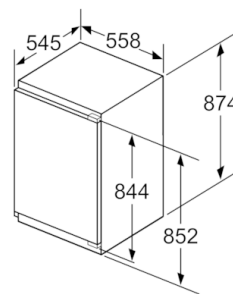

**Gefrierteil**

- 3 transparente Gefriergut-Schubladen, davon  
1 BigBox

**Technische Information**

- Türanschlag rechts, wechselbar
- Anschlusswert: Anschlusswert: 90 W
- 220 - 240 V

**Maße**

- Nischenmaße (H x B x T): 88.0 cm x 56.0 cm x 55.0 cm
- Gerätemaße ( H x B x T): 87.4 cm x 55.8 cm x 54.5 cm

**Zubehör**

- 1 x Eiswürfelschale

**Serie | 6, Einbau-Gefrierschrank, 87.4 x 55.8 cm**  
**GIV21ADD0**

Maße in mm

Maße in mm

Maße in mm

Maße in mm  
 Empfehlung Spaltmaße für Flachscharnier

	F	R	X
	16-19	0-3	2,5
	20	0-1	3
	21	0-1	3
	22	2-3	2,5
		0	4
		1	3,5
		2-3	3