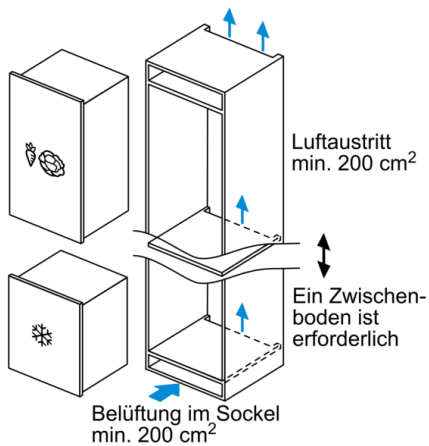

**Gefrierteil**

- 3 transparente Gefriergut-Schubladen, davon  
1 BigBox

**Technische Information**

- Türanschlag rechts, wechselbar
- Anschlusswert: Anschlusswert: 90 W
- 220 - 240 V

**Maße**

- Nischenmaße (H x B x T): 88.0 cm x 56.0 cm x 55.0 cm
- Gerätemaße ( H x B x T): 87.4 cm x 55.8 cm x 54.5 cm

**Zubehör**

- 1 x Eiswürfelschale

**Serie | 6, Einbau-Gefrierschrank, 87.4 x 55.8 cm**  
**GIV21ADD0**

Maße in mm

Maße in mm

Maße in mm

Maße in mm  
 Empfehlung Spaltmaße für Flachscharnier

	F	R	X
	16-19	0-3	2,5
	20	0-1	3
	21	0-1	3
	22	2-3	2,5
		0	4
		1	3,5
		2-3	3

Die in der Tabelle empfohlenen Spaltmasse sind einzuhalten, um eine kollisionsfreie Öffnung der Gerätetüre zu gewährleisten und Beschädigungen am Küchenmöbel zu vermeiden.