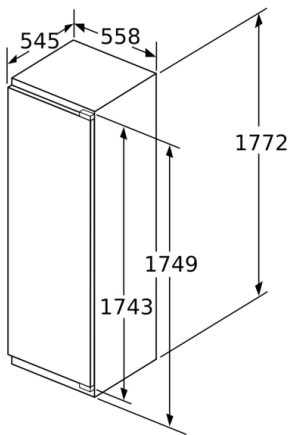

**Gefrierteil**

- 2 Intensiv-Gefrierfächer mit transparenter Klappe
- 5 transparente Gefriergut-Schubladen, davon 2 BigBox

**Technische Information**

- Türanschlag links, wechselbar
- Anschlusswert: Anschlusswert: 120 W
- 220 - 240 V

**Maße**

- Nischenmaße (H x B x T): 177.5 cm x 56.0 cm x 55.0 cm
- Gerätemaße ( H x B x T): 177.2 cm x 55.8 cm x 54.5 cm

**Serie | 8, Einbau-Gefrierschrank, 177.2 x 55.8 cm, Flachscharnier mit Softeinzug GIN81HCE0**

Maße in mm

Maße in mm

Maße in mm

**Maximal zulässiges Gewicht der Möbelfronten**

Montierte Möbeltüren, die das zulässige Gewicht überschreiten, können zu Beschädigungen und zu Funktionsbeeinträchtigung am Scharnier führen.

T: Gerätürhöhe inklusive Scharniere in mm:	ungedämpftes Scharnier, Tür in kg:	gedämpftes Scharnier, Tür in kg:
1500-1750	22	22

**Maße in mm  
Empfehlung Spaltmaße für Flachscharnier**

F	R	X
16-19	0-3	2,5
20	0-1	3
	2-3	2,5
21	0-1	3
	2-3	2,5
22	0	4
	1	3,5
	2-3	3