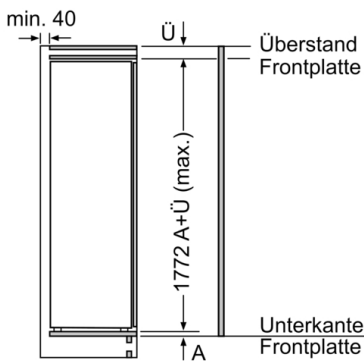

**Maße**

- Nischenmaße (H x B x T): 177.5 cm x 56.0 cm x 55.0 cm
- Gerätemaße ( H x B x T): 177.2 cm x 55.8 cm x 54.5 cm

**Serie | 8, Einbau-Gefrierschrank, 177.2 x 55.8 cm, Flachscharnier mit Softeinzug GIN81HCE0**

Maße in mm

Maße in mm

Maße in mm

**Maximal zulässiges Gewicht der Möbelfronten**

Montierte Möbeltüren, die das zulässige Gewicht überschreiten, können zu Beschädigungen und zu Funktionsbeeinträchtigung am Scharnier führen.