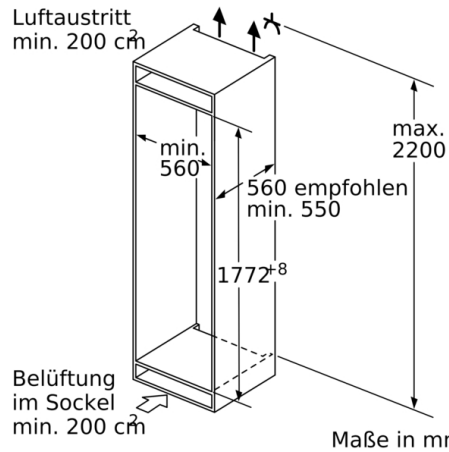

4 242005 225682

**Serie | 8, Einbau-Gefrierschrank, 177.2 x 55.8 cm, Flachscharnier mit Softeinzug GIN81HCE0**

**Zubehör**

- 1 x Beerenschale, 1 x Eiswürfelschale

**Sonderzubehör**

**Der NoFrost Gefrierschrank mit elektronischer Temperaturregelung: lässt Sie die Zieltemperatur exakt und einfach einstellen.**

**Gefrierteil**

- 2 Intensiv-Gefrierfächer mit transparenter Klappe
- 5 transparente Gefriergut-Schubladen, davon 2 BigBox

**Technische Information**

- Türanschlag links, wechselbar
- Anschlusswert: Anschlusswert: 120 W
- 220 - 240 V

**Maße**

- Nischenmaße (H x B x T): 177.5 cm x 56.0 cm x 55.0 cm
- Gerätemaße ( H x B x T): 177.2 cm x 55.8 cm x 54.5 cm

**Serie | 8, Einbau-Gefrierschrank, 177.2 x 55.8 cm, Flachscharnier mit Softeinzug GIN81HCE0**

Maße in mm

Maße in mm

Maße in mm

**Maximal zulässiges Gewicht der Möbelfronten**

Montierte Möbeltüren, die das zulässige Gewicht überschreiten, können zu Beschädigungen und zu Funktionsbeeinträchtigung am Scharnier führen.