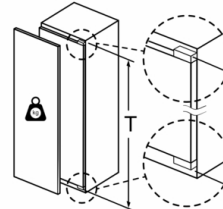

**Maße**

- Nischenmaße (H x B x T): 177.5 cm x 56.0 cm x 55.0 cm
- Gerätemaße ( H x B x T): 177.2 cm x 55.8 cm x 54.5 cm

**Serie | 8, Einbau-Gefrierschrank, 177.2 x 55.8 cm, Flachscharnier mit Softeinzug GIN81HCE0**

Maße in mm

Maße in mm

Maße in mm

**Maximal zulässiges Gewicht der Möbelfronten**

Montierte Möbeltüren, die das zulässige Gewicht überschreiten, können zu Beschädigungen und zu Funktionsbeeinträchtigung am Scharnier führen.

T: Gerätürhöhe inklusive Scharniere in mm:	ungedämpftes Scharnier, Tür in kg:	gedämpftes Scharnier, Tür in kg:
1500-1750	22	22

**Maße in mm  
Empfehlung Spaltmaße für Flachscharnier**

F	R	X
16-19	0-3	2,5
20	0-1	3
	2-3	2,5
21	0-1	3
	2-3	2,5
22	0	4
	1	3,5
	2-3	3