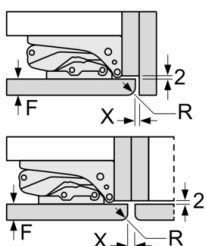

Maße in mm

Maße in mm

Maße in mm

**Maximal zulässiges Gewicht der Möbelfronten**

Montierte Möbeltüren, die das zulässige Gewicht überschreiten, können zu Beschädigungen und zu Funktionsbeeinträchtigung am Scharnier führen.

T: Gerätürhöhe inklusive Scharniere in mm:	ungedämpftes Scharnier, Tür in kg:	gedämpftes Scharnier, Tür in kg:
1500-1750	22	22

**Maße in mm  
Empfehlung Spaltmaße für Flachscharnier**

F	R	X
16-19	0-3	2,5
20	0-1	3
	2-3	2,5
21	0-1	3
	2-3	2,5
22	0	4
	1	3,5
	2-3	3