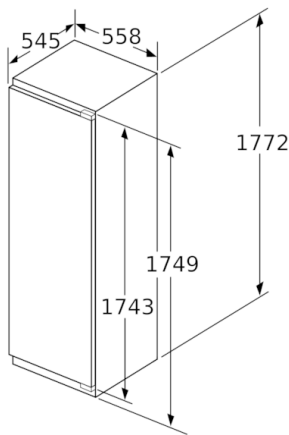

Gefrierteil

- 5 transparente Gefriergut-Schubladen, davon
2 BigBox

Technische Information

- Türanschlag links, wechselbar
- Anschlusswert: Anschlusswert: 120 W
- 220 - 240 V

Maße

- Nischenmaße (H x B x T): 177.5 cm x 56.0 cm x 55.0 cm
- Gerätemaße (H x B x T): 177.2 cm x 55.8 cm x 54.5 cm

Zubehör

- 1 x Eiswürfelschale

**Serie | 6, Einbau-Gefrierschrank, 177.2 x 55.8 cm
GIN81ACF0**

Maße in mm

Maße in mm

Maße in mm

Maximal zulässiges Gewicht der Möbelfronten

Montierte Möbeltüren, die das zulässige Gewicht überschreiten, können zu Beschädigungen und zu Funktionsbeeinträchtigung am Scharnier führen.

T: Gerätürhöhe inklusive Scharniere in mm:	ungedämpftes Scharnier, Tür in kg:	gedämpftes Scharnier, Tür in kg:
1500-1750	22	22

Maße in mm

Empfehlung Spaltmaße für Flachscharnier

F	R	X
16-19	0-3	2,5
20	0-1	3
	2-3	2,5
21	0-1	3
	2-3	2,5
22	0	4
	1	3,5
	2-3	3