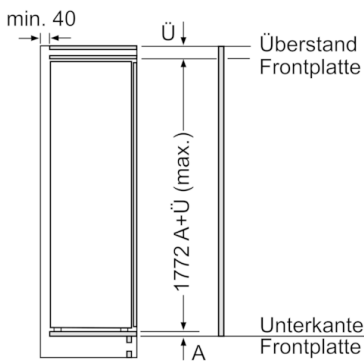

Gefrierteil

- 5 transparente Gefriergut-Schubladen, davon
2 BigBox

Technische Information

- Türanschlag links, wechselbar
- Anschlusswert: Anschlusswert: 120 W
- 220 - 240 V

Maße

- Nischenmaße (H x B x T): 177.5 cm x 56.0 cm x 55.0 cm
- Gerätemaße (H x B x T): 177.2 cm x 55.8 cm x 54.5 cm

Zubehör

- 1 x Eiswürfelschale

**Serie | 6, Einbau-Gefrierschrank, 177.2 x 55.8 cm
GIN81ACF0**

Maße in mm

Maße in mm

Maße in mm

Maximal zulässiges Gewicht der Möbelfronten

Montierte Möbeltüren, die das zulässige Gewicht überschreiten, können zu Beschädigungen und zu Funktionsbeeinträchtigung am Scharnier führen.

T: Gerätürhöhe inklusive Scharniere in mm:	ungedämpftes Scharnier, Tür in kg:	gedämpftes Scharnier, Tür in kg:
1500-1750	22	22

Maße in mm

Empfehlung Spaltmaße für Flachscharnier

F	R	X
16-19	0-3	2,5
20	0-1	3
	2-3	2,5
21	0-1	3
	2-3	2,5
22	0	4
	1	3,5
	2-3	3