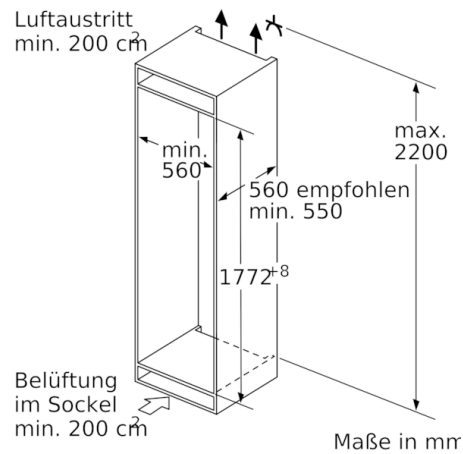

4 242005 183470

**Serie | 6, Einbau-Gefrierschrank, 177.2 x
55.8 cm
GIN81ACF0**

**Der NoFrost Gefrierschrank mit
elektronischer Temperaturregelung: lässt
Sie die Zieltemperatur exakt und einfach
einstellen.**

Gefrierteil

- 5 transparente Gefriergut-Schubladen, davon
2 BigBox

Technische Information

- Türanschlag links, wechselbar
- Anschlusswert: Anschlusswert: 120 W
- 220 - 240 V

Maße

- Nischenmaße (H x B x T): 177.5 cm x 56.0 cm x 55.0 cm
- Gerätemaße (H x B x T): 177.2 cm x 55.8 cm x 54.5 cm

Zubehör

- 1 x Eiswürfelschale

**Serie | 6, Einbau-Gefrierschrank, 177.2 x 55.8 cm
GIN81ACF0**

Maße in mm

Maße in mm

Maße in mm

Maximal zulässiges Gewicht der Möbelfronten

Montierte Möbeltüren, die das zulässige Gewicht überschreiten, können zu Beschädigungen und zu Funktionsbeeinträchtigung am Scharnier führen.

T: Gerätürhöhe inklusive Scharniere in mm:	ungedämpftes Scharnier, Tür in kg:	gedämpftes Scharnier, Tür in kg:
1500-1750	22	22

Maße in mm

Empfehlung Spaltmaße für Flachscharnier

F	R	X
16-19	0-3	2,5
20	0-1	3
	2-3	2,5
21	0-1	3
	2-3	2,5
22	0	4
	1	3,5
	2-3	3