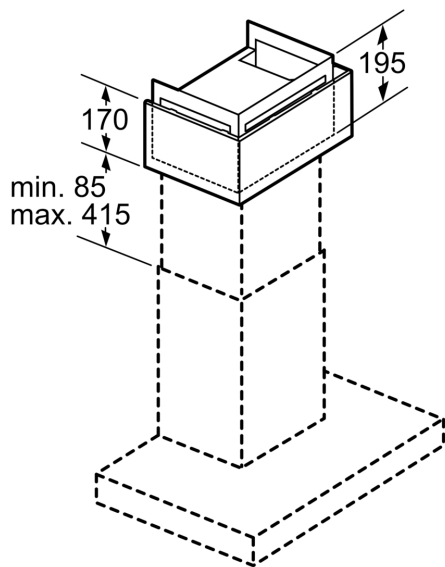

Technische Daten

Abmessungen des verpackten Gerätes:475x505x595 mm
Abmessung der Palette: 205.0 x 80.0 x 120.0
Anzahl Geräte pro Palette: 8
Nettogewicht:5.5 kg
Bruttogewicht:8.2 kg
EAN-Nummer: 4242005223701

Long Life Umluftset, Erstaustattung DWZ2FX5D1

Maße in mm

Maße in mm

Maße in mm

Maße in mm