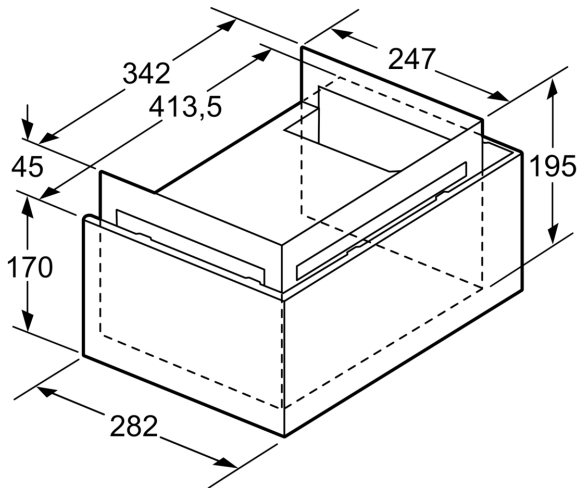

Technische Daten

Abmessungen des verpackten Gerätes:475x505x595 mm
Abmessung der Palette: 205.0 x 80.0 x 120.0
Anzahl Geräte pro Palette: 8
Nettogewicht:5.5 kg
Bruttogewicht:8.2 kg
EAN-Nummer: 4242005223701

Long Life Umluftset, Erstaustattung DWZ2FX5D1

Maße in mm

Maße in mm

Maße in mm

Maße in mm