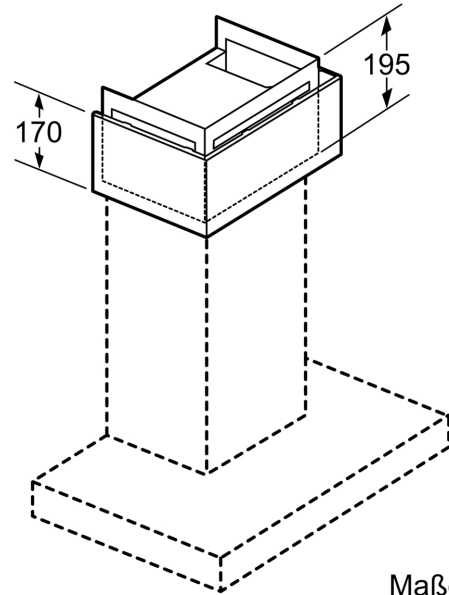

Technische Daten

Abmessungen des verpackten Gerätes:475x505x595 mm
Abmessung der Palette: 205.0 x 80.0 x 120.0
Anzahl Geräte pro Palette: 8
Nettogewicht:5.5 kg
Bruttogewicht:8.2 kg
EAN-Nummer: 4242005223701

Long Life Umluftset, Erstaustattung DWZ2FX5D1

Maße in mm

Maße in mm

Maße in mm

Maße in mm