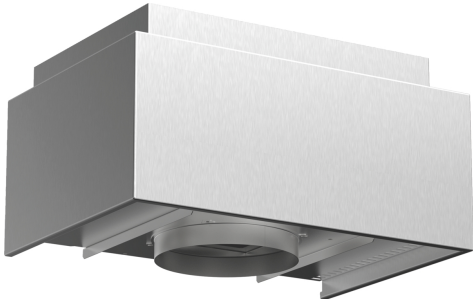

Long Life Umluftset, Erstaustattung DWZ2FX5D1

Externes Umluftset mit regenerierbarem Long Life Filter: Entfernt Gerüche zuverlässig über einen Zeitraum von bis zu 10 Jahren.

- Für Umluftbetrieb
- Kombinierbar mit Wandessen
- Mehrfach regenerierbarer Long Life Geruchsfilter.
- Zur Montage auf dem Außenkanal oder Innenkanal von Wandessen
- Bestehend aus Filtergehäuse mit Designblende, mehrfach regenerierbarem Long Life Aktivkohlefilter, Flexschlauch, 2 Schlauchschellen und Befestigungsmaterial

Technische Daten

Abmessungen des verpackten Gerätes:475x505x595 mm
Abmessung der Palette: 205.0 x 80.0 x 120.0
Anzahl Geräte pro Palette: 8
Nettogewicht:5.5 kg
Bruttogewicht:8.2 kg
EAN-Nummer: 4242005223701

- Für Umluftbetrieb
- Kombinierbar mit Wandessen
- Mehrfach regenerierbarer Long Life Geruchsfilter.
- Zur Montage auf dem Außenkanal oder Innenkanal von Wandessen
- Bestehend aus Filtergehäuse mit Designblende, mehrfach regenerierbarem Long Life Aktivkohlefilter, Flexschlauch, 2 Schlauchschellen und Befestigungsmaterial