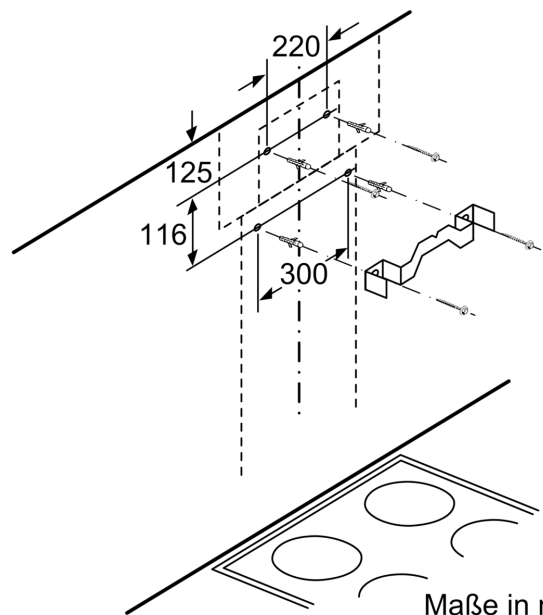

Technische Daten

Abmessungen des verpackten Gerätes:475x505x595 mm
Abmessung der Palette: 205.0 x 80.0 x 120.0
Anzahl Geräte pro Palette: 8
Nettogewicht:5.5 kg
Bruttogewicht:8.2 kg
EAN-Nummer: 4242005223701

Long Life Umluftset, Erstaustattung DWZ2FX5D1

Maße in mm

Maße in mm

Maße in mm

Maße in mm