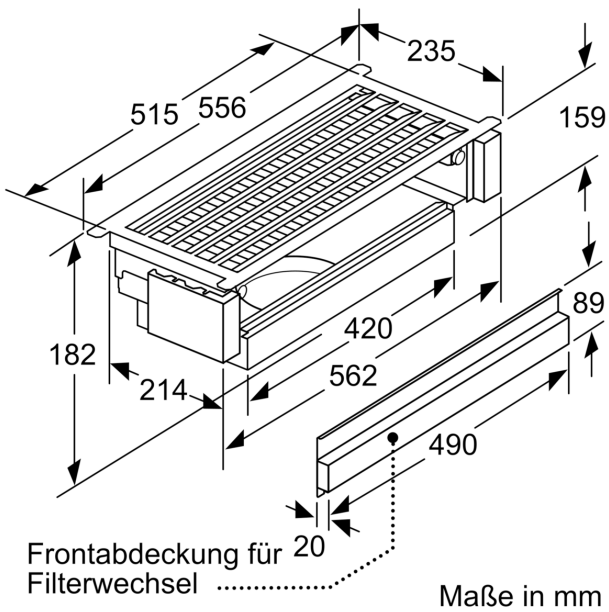

Maße in mm
Montage Flachschildhaube mit Umluftset

A: Filterwechsel

Maße in mm
Montage Flachschildhaube mit Umluftset

Einsatz eines Umluftsets bei Schränken mit Quertraverse (Lifttür) nicht möglich