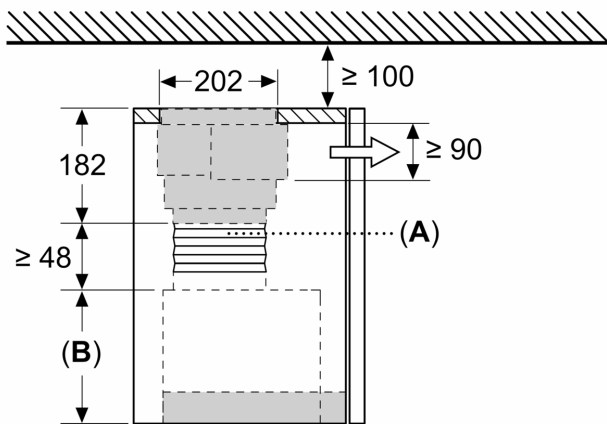

Maße in mm  
**Montage Flachschildhaube mit Umluftset**

Einsatz eines Umluftsets bei Schränken mit Quertraverse (Lifttür) nicht möglich

Maße in mm  
**Montage Flachschirmhaube mit Umluftset**

Einsatz eines Umluftsets bei Schränken mit Quertraverse (Lifttür) nicht möglich

Maße in mm  
**Montage Flachschirmhaube mit Umluftset und Absenkrahmen**

A: Filterwechsel

Maße in mm  
**Montage integrierte Designhaube mit Umluftset**

A: Flexschlauch  
 B: Gerätehöhe

Maße in mm  
**Montage integrierte Designhaube mit Umluftset**