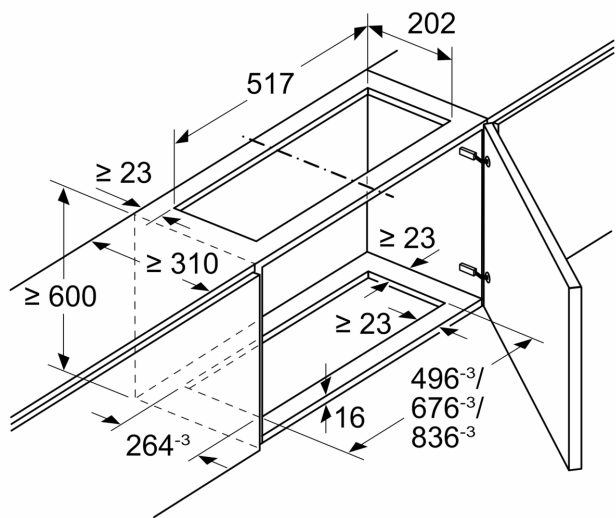

Maße in mm
Montage Lüfterbaustein mit Umluftset