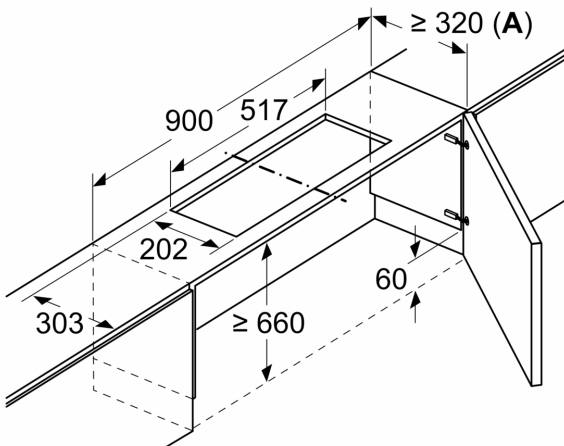

## Long Life Umluftset DWZ1IT1D1

Maße in mm  
**Montage Lüfterbaustein mit Umluftset**

A: Flexschlauch

Maße in mm  
**Montage Lüfterbaustein mit Umluftset**

Maße in mm  
**Montage Flachschirmhaube mit Umluftset  
und Absenkrahmen**