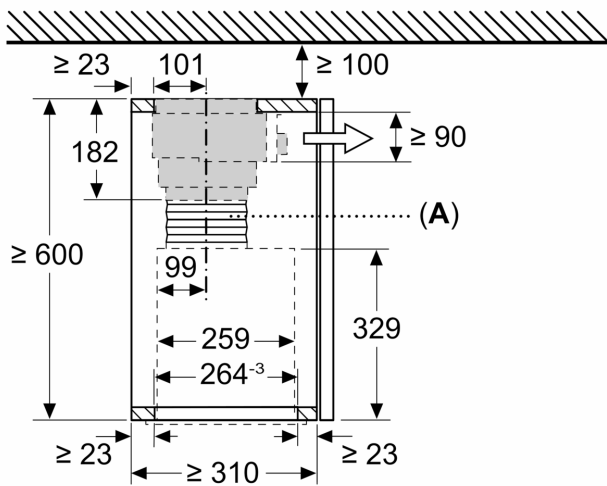

Long Life Umluftset DWZ1IT1D1

Maße in mm
Montage Lüfterbaustein mit Umluftset

A: Flexschlauch