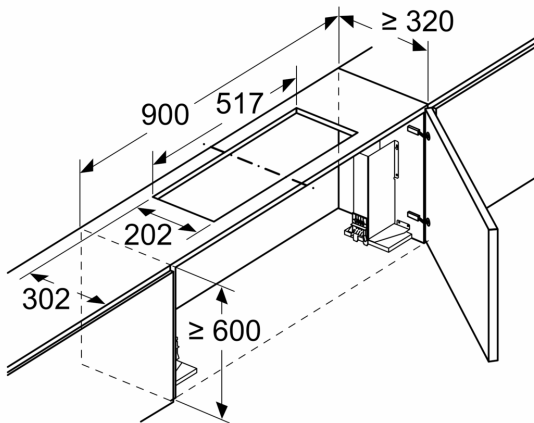

A: Siehe Kombinationstabelle

Maße in mm  
**Montage Flachschirmhaube mit Umluftset  
und Absenkrahmen**

A: Siehe Kombinationstabelle

Maße in mm  
**Montage Flachschildhaube mit Umluftset**

A: Filterwechsel

Maße in mm  
**Montage Flachschildhaube mit Umluftset**

Einsatz eines Umluftsets bei Schränken mit Quertraverse (Lifttür) nicht möglich

Maße in mm  
**Montage Flachschirmhaube mit Umluftset**

Einsatz eines Umluftsets bei Schränken mit Quertraverse (Lifttür) nicht möglich