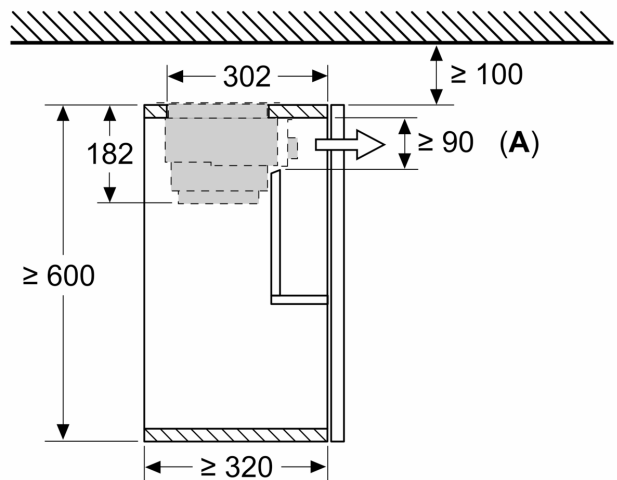

## Long Life Umluftset DWZ1IT1D1

Maße in mm  
**Montage Lüfterbaustein mit Umluftset**

A: Flexschlauch

Maße in mm  
**Montage Lüfterbaustein mit Umluftset**

Maße in mm  
**Montage Flachschirmhaube mit Umluftset  
und Absenkrahmen**

A: Siehe Kombinationstabelle

Maße in mm  
**Montage Flachschirmhaube mit Umluftset  
und Absenkrahmen**

A: Siehe Kombinationstabelle

Maße in mm  
**Montage Flachschildhaube mit Umluftset**

A: Filterwechsel

Maße in mm  
**Montage Flachschildhaube mit Umluftset**

Einsatz eines Umluftsets bei Schränken mit Quertraverse (Lifttür) nicht möglich

Maße in mm  
**Montage Flachschirmhaube mit Umluftset**

Einsatz eines Umluftsets bei Schränken mit Quertraverse (Lifttür) nicht möglich