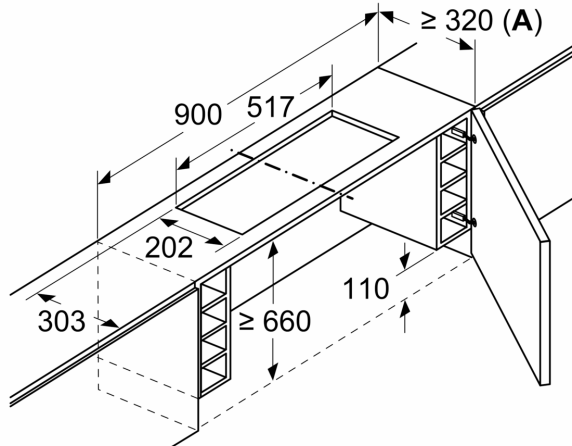

Maße in mm
**Montage Flachschirmhaube mit Umluftset
und Absenkrahmen**

A: Siehe Kombinationstabelle