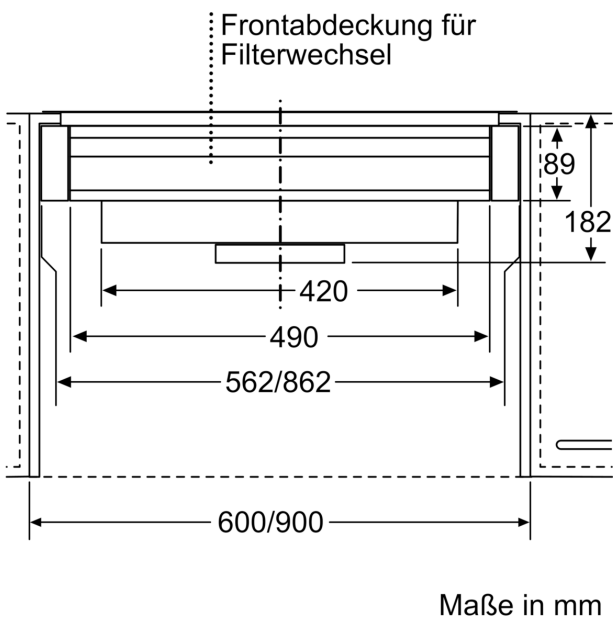

Maße in mm
Montage Flachschildhaube mit Umluftset

A: Filterwechsel

Maße in mm
Montage Flachschildhaube mit Umluftset

Einsatz eines Umluftsets bei Schränken mit Quertraverse (Lifttür) nicht möglich