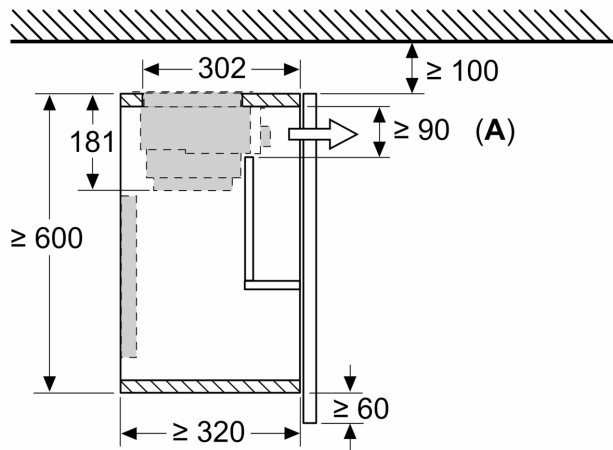

Maße in mm  
**Montage Flachschildhaube mit Umluftset**

Einsatz eines Umluftsets bei Schränken mit Quertraverse (Lifttür) nicht möglich

Maße in mm  
**Montage Flachschirmhaube mit Umluftset**

Einsatz eines Umluftsets bei Schränken mit Quertraverse (Lifttür) nicht möglich

Maße in mm  
**Montage Flachschirmhaube mit Umluftset und Absenkrahmen**

A: Filterwechsel

Maße in mm  
**Montage integrierte Designhaube mit Umluftset**

A: Flexschlauch  
 B: Gerätehöhe

Maße in mm  
**Montage integrierte Designhaube mit Umluftset**