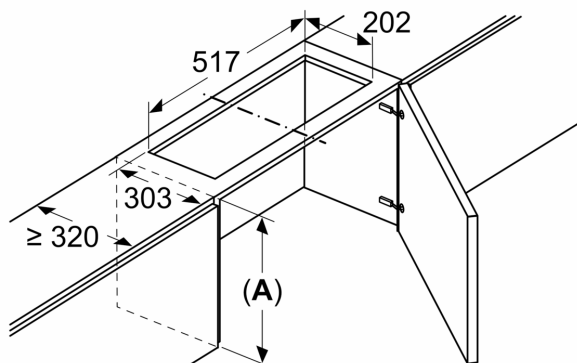

Maße in mm  
**Montage Flachschirmhaube mit Umluftset und Absenkrahmen**

A: Filterwechsel

Maße in mm  
**Montage integrierte Designhaube mit Umluftset**

A: Flexschlauch  
 B: Gerätehöhe

Maße in mm  
**Montage integrierte Designhaube mit Umluftset**