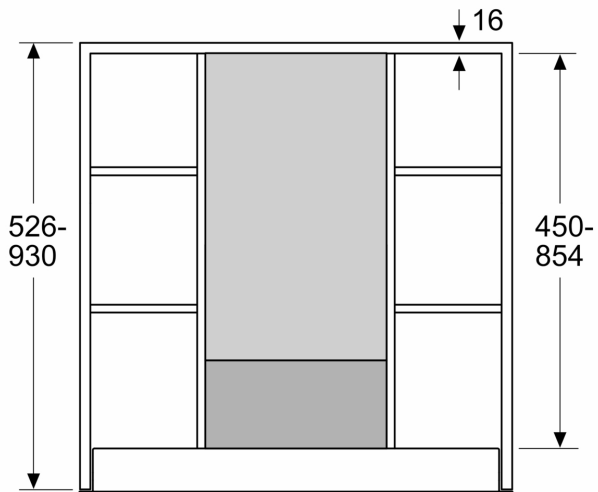

**Kaminverlängerung, 450-854 mm,
Schwarz
DWZ1IB6K1**

- Kaminverlängerung 450-854 mm für die integrierte Designhaube.
- Zweiteiliges Kaminset zur individuellen Höhenanpassung im Oberschrank.
- Einsetzbar für Abluft- und Umluftbetrieb
- Maße und Einbauhinweise zu diesem Gerät gemäß technischer Zeichnung beachten

Technische Daten

Abmessungen des verpackten Gerätes: 460x330x685 mm
Abmessung der Palette: 200.0 x 80.0 x 120.0
Anzahl Geräte pro Palette: 12
Nettogewicht: 3.2 kg
Bruttogewicht: 6.0 kg
EAN-Nummer: 4242005301300

Kaminverlängerung, 450-854 mm, Schwarz DWZ1IB6K1

Sonderzubehör

- Kaminverlängerung 450-854 mm für die integrierte Designhaube.
- Zweiteiliges Kaminset zur individuellen Höhenanpassung im Oberschrank.
- Einsetzbar für Abluft- und Umluftbetrieb
- Maße und Einbauhinweise zu diesem Gerät gemäß technischer Zeichnung beachten

**Kaminverlängerung, 450-854 mm,
Schwarz
DWZ1IB6K1**

Maße in mm
**Einbaubeispiel für Schrankhöhe
526-930 mm mit seitlichen Regalfächern**

Maße in mm