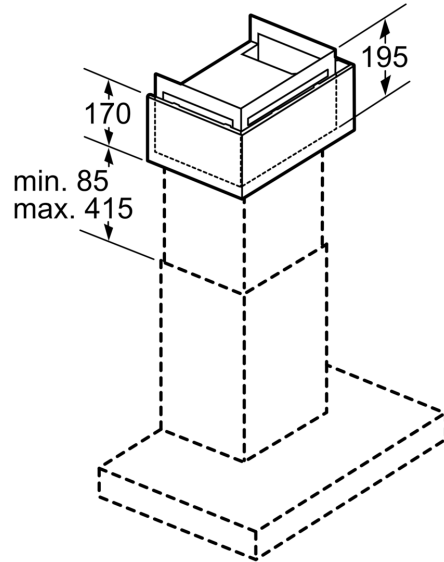

### Technische Daten

Abmessungen des verpackten Gerätes: .....475 x 505 x 595 mm  
Abmessung der Palette: ..... 120.0 x 80.0 x 120.0  
Anzahl Geräte pro Palette: ..... 8  
Nettogewicht: .....5.0 kg  
Bruttogewicht: .....7.9 kg  
EAN-Nummer: ..... 4242005223688

**Long Life Umluftset  
DWZ1FX5D1**

Maße in mm

Maße in mm

Maße in mm