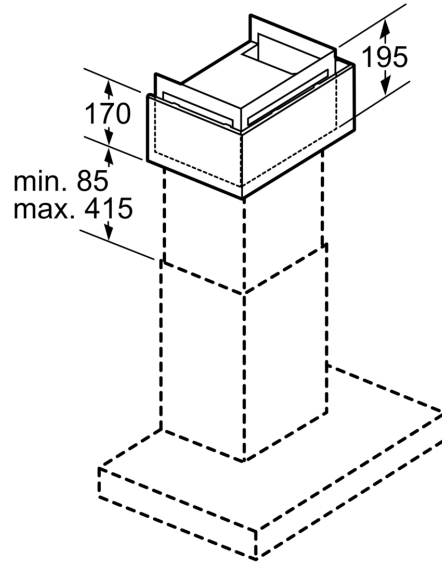

Technische Daten

Abmessungen des verpackten Gerätes:475x505x595 mm
Abmessung der Palette: 120.0 x 80.0 x 120.0
Anzahl Geräte pro Palette: 8
Nettogewicht:5.1 kg
Bruttogewicht:7.9 kg
EAN-Nummer: 4242005223688

**Long Life Umluftset, Erstaustattung
DWZ1FX5D1**

Maße in mm

Maße in mm

Maße in mm