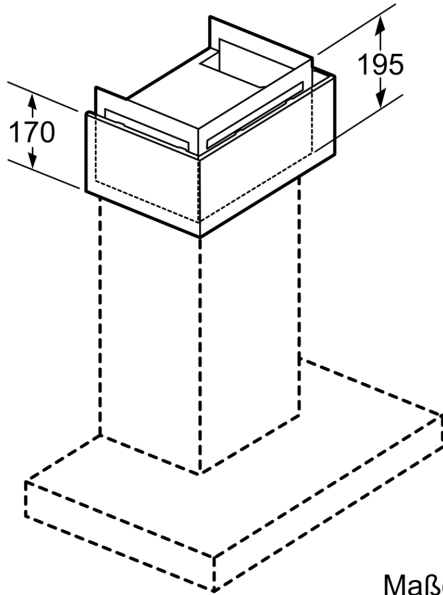

### Technische Daten

Abmessungen des verpackten Gerätes: .....475 x 505 x 595 mm  
Abmessung der Palette: ..... 120.0 x 80.0 x 120.0  
Anzahl Geräte pro Palette: ..... 8  
Nettogewicht: .....5.0 kg  
Bruttogewicht: .....7.9 kg  
EAN-Nummer: ..... 4242005223688

**Long Life Umluftset  
DWZ1FX5D1**

Maße in mm

Maße in mm

Maße in mm