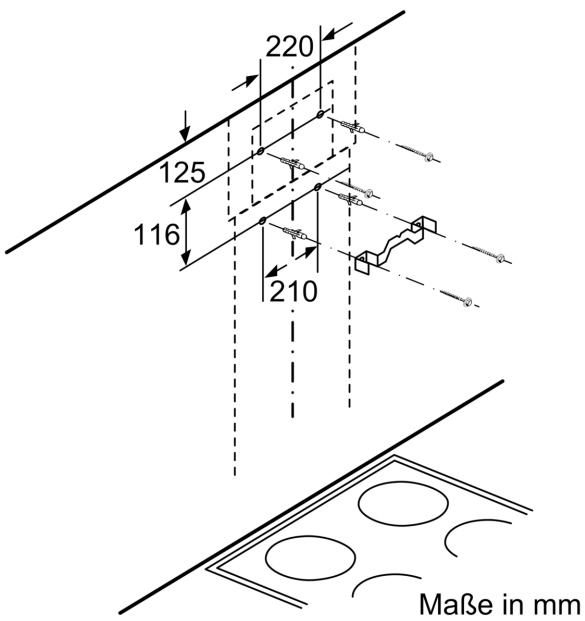

Technische Daten

Abmessungen des verpackten Gerätes:475x505x595 mm
Abmessung der Palette: 120.0 x 80.0 x 120.0
Anzahl Geräte pro Palette: 8
Nettogewicht:5.1 kg
Bruttogewicht:7.9 kg
EAN-Nummer: 4242005223688

**Long Life Umluftset, Erstaustattung
DWZ1FX5D1**

Maße in mm

Maße in mm

Maße in mm