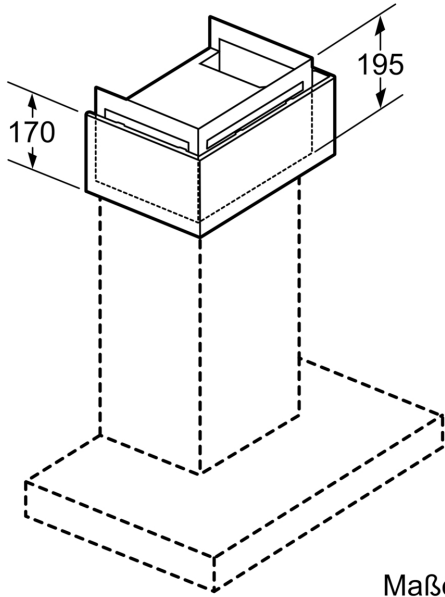

Technische Daten

Abmessungen des verpackten Gerätes:475x505x595 mm
Abmessung der Palette: 120.0 x 80.0 x 120.0
Anzahl Geräte pro Palette: 8
Nettogewicht:5.1 kg
Bruttogewicht:7.9 kg
EAN-Nummer: 4242005223688

**Long Life Umluftset, Erstaustattung
DWZ1FX5D1**

Maße in mm

Maße in mm

Maße in mm