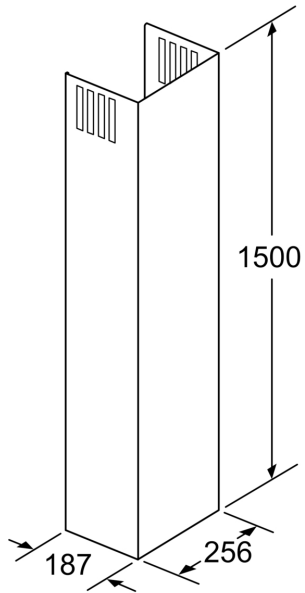

Kaminverlängerung, 1500 mm DWZ0AX5L0

- Teleskopverlängerung 1500 mm für Wandesse
- Die Gesamtgeräteeöhe kann um max. 1030 mm verlängert werden
- Einsetzbar für Abluft- und Umluftbetrieb
- Verlängerung mit Umluftschlitzen

Abmessungen des verpackten Gerätes: 1710 x 320 x 470 mm
Abmessung der Palette: 185.0 x 80.0 x 120.0
Anzahl Geräte pro Palette: 4
Nettogewicht: 5.2 kg
Bruttogewicht: 10.8 kg
EAN-Nummer: 4242002966526

Kaminverlängerung, 1500 mm DWZ0AX5L0

Maße in mm