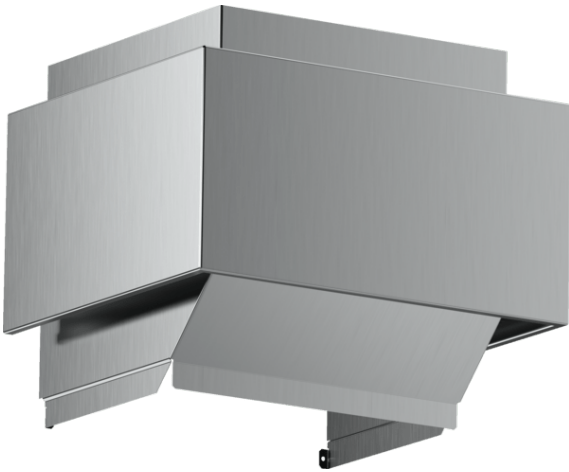

Umluftmodul DWZ0AX5C0

Technische Daten

Abmessungen des verpackten Gerätes (mm) :	335 x 460 x 690
Abmessung der Palette :	155.0 x 80.0 x 120.0
Anzahl Geräte pro Palette :	9
Nettogewicht (kg) :	5,017
Bruttogewicht (kg) :	7,2
EAN-Nummer :	4242002973487

Umluftmodul DWZ0AX5C0

Technische Informationen

- für Dunstabzugshauben im Schräg- und Flach-Design

Sonderzubehör

- für Umluftbetrieb