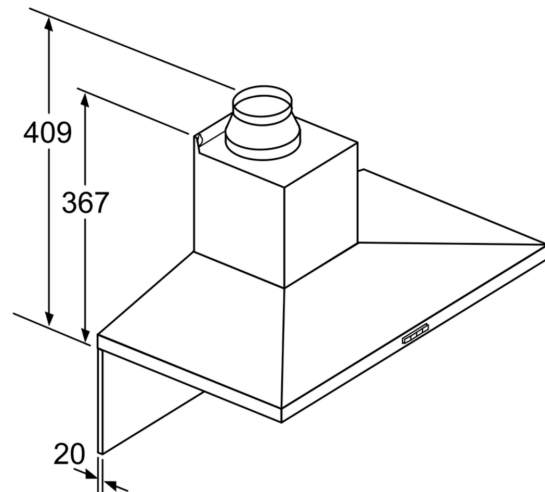

Bei Verwendung einer Rückwand
muss das Design des Gerätes
beachtet werden.

Maße in mm