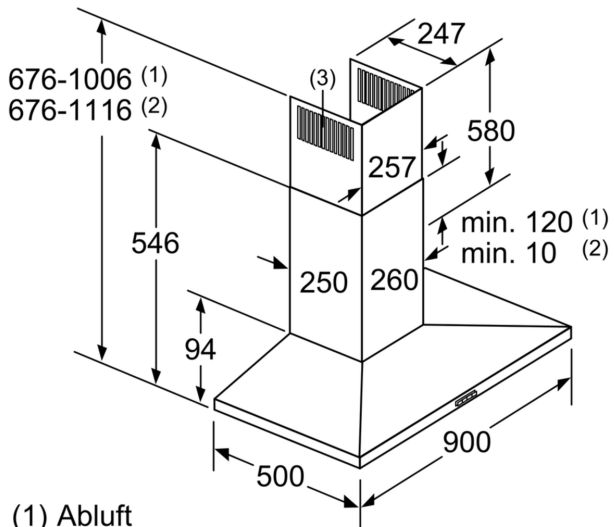

Bauart:Wandmontage
 Länge Anschlusskabel: 130.0 cm
 Höhe des Kamins:582-912/582-1022 mm
 Gerätehöhe: 94 mm
 Mindestabstand zur Kochstelle Elektro: 550 mm
 Mindestabstand zur Kochstelle Gas: 650 mm
 Nettogewicht: 12.4 kg
 Steuerung: elektronisch
 Regelung der Leistungsstufen: 3-stufig + 1 Intensiv
 Lüfterleistung bei höchster Normalstufe Abluft:389 m³/h
 Lüfterleistung bei Intensivstufe Umluft: 441 m³/h
 Lüfterleistung bei höchster Normalstufe Umluft:337 m³/h
 Gebläseleistung bei Intensivstufe-Abluftbetrieb: 642 m³/h
 Max. Luftmenge:389 m³/h
 Anzahl der Lampen (Stck): 2
 Schalleistung:61 dB(A) re 1 pW
 Durchmesser des Abluftstutzens: 120 / 150 mm
 Material des Fettfilters: Aluminium waschbar
 EAN-Nummer: 4242005039623
 Anschlusswert:220 W
 Absicherung: 10 A
 Spannung: 220-240 V
 Frequenz: 50; 60 Hz
 Steckerart:Schuko-/Gardy mit Erdung
 Gerätetyp: Wandmontage

Maße

- Gerätemaße Abluft (HxBxT): 676-1006 x 900 x 500 mm
- Abluftstutzen Ø 150 mm (Ø 120 mm beiliegend)
- Gerätemaße Umluft (HxBxT): 676-1116 x 900 x 500 mm
- Gerätemaße Umluft mit CleanAir Plus Umluft Set (HxBxT):
- 744 x 900 x 500 mm - Montage auf Außenkanal
- 874-1204 x 900 x 500 mm - Montage auf Innenkanal
- Gesamtanschlusswert: 220 W
- Länge Anschlusskabel: 1.3 m mit Stecker

**Serie 4, Wandesse, 90 cm, Edelstahl
DWQ96DM50**

- (1) Abluft
(2) Umluft
(3) Luftaustritt - Schlitz bei
Abluft nach unten montieren
- Maße in mm

Bei Verwendung einer Rückwand
muss das Design des Gerätes
beachtet werden.