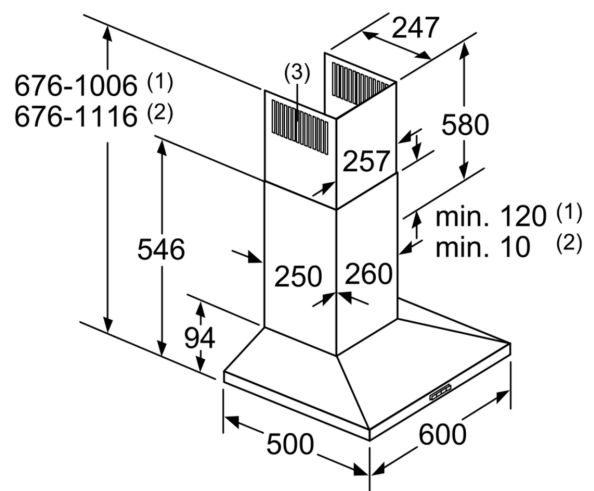

#### Maße

- Gerätemaße Abluft (HxBxT): 676-1006 x 600 x 500 mm
- Abluftstutzen Ø 150 mm (Ø 120 mm beiliegend)
- Gerätemaße Umluft (HxBxT): 676-1116 x 600 x 500 mm
- Gerätemaße Umluft mit CleanAir Plus Umluft Set (HxBxT):
- 744 x 600 x 500 mm - Montage auf Außenkanal
- 874-1204 x 600 x 500 mm - Montage auf Innenkanal
- Gesamtanschlusswert: 220 W
- Länge Anschlusskabel: 1.3 m mit Stecker

**Serie 4, Wandesse, 60 cm, Edelstahl  
DWQ66DM50**

Bei Verwendung einer Rückwand muss das Design des Gerätes beachtet werden.

Maße in mm

Maße in mm

Maße in mm

- (1) Abluft
  - (2) Umluft
  - (3) Luftaustritt - Schlitze bei Abluft nach unten montieren
- Maße in mm