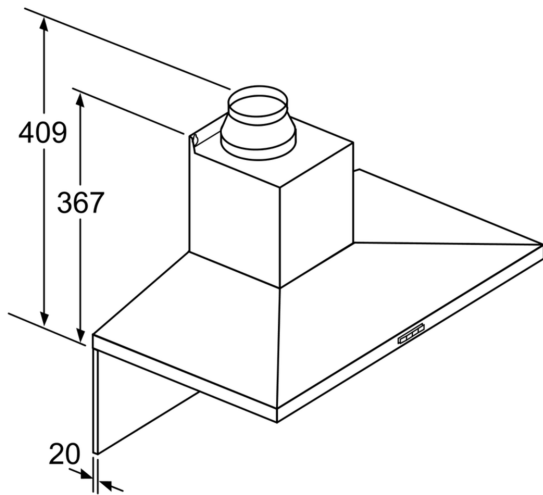

**Serie 4, Wandesse, 60 cm, Edelstahl
DWQ66DM50**

Bei Verwendung einer Rückwand muss das Design des Gerätes beachtet werden.

Maße in mm