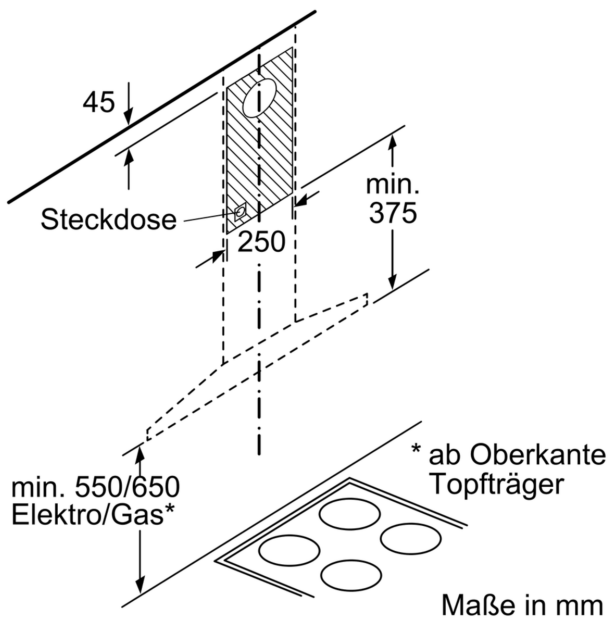

#### Maße

- Gerätemaße Abluft (HxBxT): 676-1006 x 600 x 500 mm
- Abluftstutzen Ø 150 mm (Ø 120 mm beiliegend)
- Gerätemaße Umluft (HxBxT): 676-1116 x 600 x 500 mm
- Gerätemaße Umluft mit CleanAir Plus Umluft Set (HxBxT):
- 744 x 600 x 500 mm - Montage auf Außenkanal
- 874-1204 x 600 x 500 mm - Montage auf Innenkanal
- Gesamtanschlusswert: 220 W
- Länge Anschlusskabel: 1.3 m mit Stecker

**Serie 4, Wandesse, 60 cm, Edelstahl  
DWQ66DM50**

Bei Verwendung einer Rückwand muss das Design des Gerätes beachtet werden.

Maße in mm

Maße in mm

Maße in mm

- (1) Abluft
  - (2) Umluft
  - (3) Luftaustritt - Schlitze bei Abluft nach unten montieren
- Maße in mm