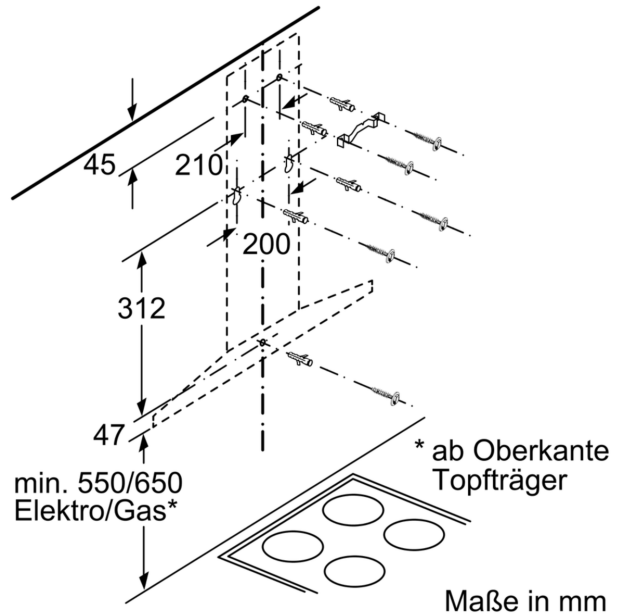

#### Maße

- Gerätemaße Abluft (HxBxT): 676-1006 x 600 x 500 mm
- Abluftstutzen Ø 150 mm (Ø 120 mm beiliegend)
- Gerätemaße Umluft (HxBxT): 676-1116 x 600 x 500 mm
- Gerätemaße Umluft mit CleanAir Plus Umluft Set (HxBxT):
- 744 x 600 x 500 mm - Montage auf Außenkanal
- 874-1204 x 600 x 500 mm - Montage auf Innenkanal
- Gesamtanschlusswert: 220 W
- Länge Anschlusskabel: 1.3 m mit Stecker

**Serie 4, Wandesse, 60 cm, Edelstahl  
DWQ66DM50**

Bei Verwendung einer Rückwand muss das Design des Gerätes beachtet werden.

Maße in mm

Maße in mm

Maße in mm

- (1) Abluft
  - (2) Umluft
  - (3) Luftaustritt - Schlitze bei Abluft nach unten montieren
- Maße in mm