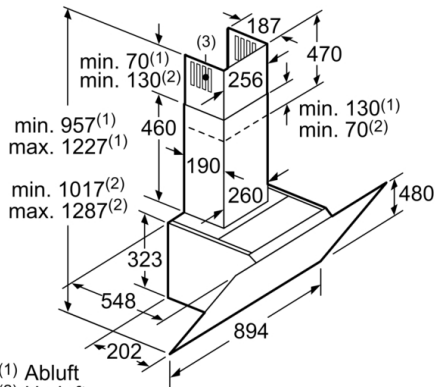

**Serie | 8, Wandesse, 90 cm, Klarglas schwarz bedruckt
DWK98PR60**

- (1) Abluft
  - (2) Umluft
  - (3) Luftaustritt - Schlitz bei Abluft nach unten montieren
2. Maße in mm