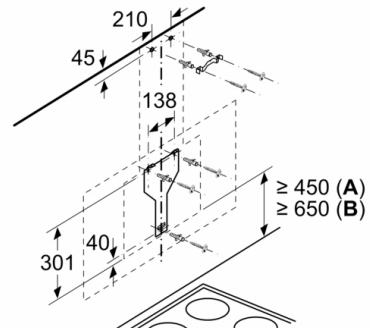

### Maße

- Gerätemaße Abluft (HxBxT): 957-1227 x 894 x 548 mm
- Abluftstutzen Ø 150 mm (Ø 120 mm beiliegend)
- Gerätemaße Umluft ohne Kamin (HxBxT): 370 x 894 x 548 mm
- Gerätemaße Umluft mit Kamin (HxBxT): 1017-1287 x 894 x 548 mm
- Gerätemaße Umluft mit CleanAir Plus Umluft Set (HxBxT):  
1147 x 894 x 548 mm - Montage auf Außenkanal  
1217-1487 x 894 x 548 mm - Montage auf Innenkanal
- Gesamtanschlusswert: 166 W

\* Gemäß EU-Regulierung Nr. 65/2014

**Serie | 8, Wandesse, 90 cm, Klarglas schwarz bedruckt  
DWK98PR60**

- (1) Abluft
  - (2) Umluft
  - (3) Luftaustritt - Schlitz bei Abluft nach unten montieren
- Maße in mm

Gerät im Umluftbetrieb ohne Kanal  
Umluftset erforderlich

Maße in mm

Maße in mm

Maße in mm

Ab Oberkante Topfträger

A: Elektro  
B: Gas

(1) Position für Steckdose

Maximale Stärke der Rückwand beachten.

Maße in mm

Maße in mm