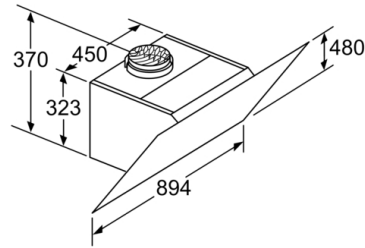

Gerät im Umluftbetrieb ohne Kanal
Umluftset erforderlich

Maße in mm