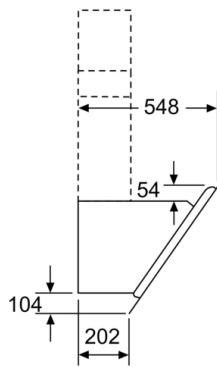

### Maße

- Gerätemaße Abluft (HxBxT): 957-1227 x 894 x 548 mm
- Abluftstutzen Ø 150 mm (Ø 120 mm beiliegend)
- Gerätemaße Umluft ohne Kamin (HxBxT): 370 x 894 x 548 mm
- Gerätemaße Umluft mit Kamin (HxBxT): 1017-1287 x 894 x 548 mm
- Gerätemaße Umluft mit CleanAir Plus Umluft Set (HxBxT):  
1147 x 894 x 548 mm - Montage auf Außenkanal  
1217-1487 x 894 x 548 mm - Montage auf Innenkanal
- Gesamtanschlusswert: 166 W

\* Gemäß EU-Regulierung Nr. 65/2014

**Serie | 8, Wandesse, 90 cm, Klarglas schwarz bedruckt  
DWK98PR60**

- (1) Abluft
  - (2) Umluft
  - (3) Luftaustritt - Schlitz bei Abluft nach unten montieren
- Maße in mm

Gerät im Umluftbetrieb ohne Kanal  
Umluftset erforderlich

Maße in mm

Maße in mm

Maße in mm

Ab Oberkante Topfträger

A: Elektro  
B: Gas

(1) Position für Steckdose

Maximale Stärke der Rückwand beachten.

Maße in mm

Maße in mm