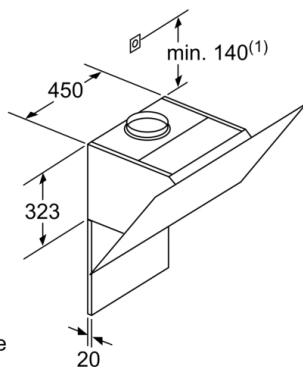

### Maße

- Gerätemaße Abluft (HxBxT): 957-1227 x 894 x 548 mm
- Abluftstutzen Ø 150 mm (Ø 120 mm beiliegend)
- Gerätemaße Umluft ohne Kamin (HxBxT): 370 x 894 x 548 mm
- Gerätemaße Umluft mit Kamin (HxBxT): 1017-1287 x 894 x 548 mm
- Gerätemaße Umluft mit CleanAir Plus Umluft Set (HxBxT):  
1147 x 894 x 548 mm - Montage auf Außenkanal  
1217-1487 x 894 x 548 mm - Montage auf Innenkanal
- Gesamtanschlusswert: 166 W

Gerät im Umluftbetrieb ohne Kanal  
Umluftset erforderlich

Maße in mm

Maße in mm

Maße in mm

Ab Oberkante Topfträger

A: Elektro  
B: Gas

(1) Position für Steckdose

Maximale Stärke der Rückwand beachten.

Maße in mm

Maße in mm