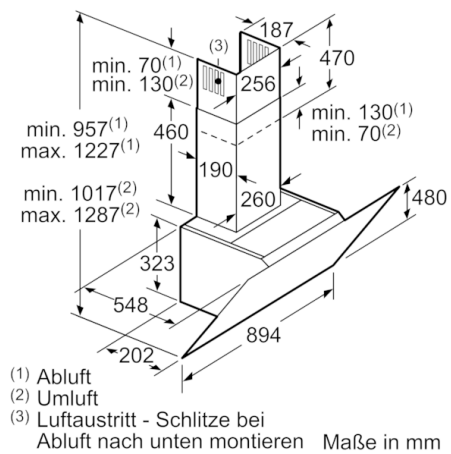

### Technische Informationen

- Für Wandmontage über Kochstellen
- Schnellmontagebefestigung

### Maße

- Gerätemaße Abluft (HxBxT): 957-1227 x 894 x 548 mm
- Abluftstutzen Ø 150 mm (Ø 120 mm beiliegend)
- Gerätemaße Umluft ohne Kamin (HxBxT): 370 x 894 x 548 mm
- Gerätemaße Umluft mit Kamin (HxBxT): 1017-1287 x 894 x 548 mm
- Gerätemaße Umluft mit CleanAir Plus Umluft Set (HxBxT):  
1147 x 894 x 548 mm - Montage auf Außenkanal  
1217-1487 x 894 x 548 mm - Montage auf Innenkanal
- Gesamtanschlusswert: 166 W

\* Gemäß EU-Regulierung Nr. 65/2014

**Serie | 8, Wandesse, 90 cm, Klarglas weiß bedruckt  
DWK98PR20**

Gerät im Umluftbetrieb  
ohne Kanal  
Umluftset erforderlich

Maße in mm

Maße in mm

(1) Position  
für Steckdose