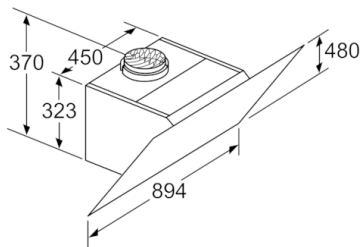

**Serie | 8, Wandesse, 90 cm, Klarglas weiß bedruckt
DWK98PR20**

Gerät im Umluftbetrieb
ohne Kanal
Umluftset erforderlich

Maße in mm