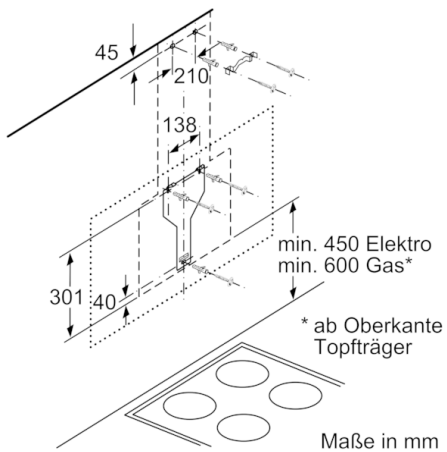

**Technische Daten**

Bauart :	Kaminesse
Approbationszertifikate :	CE, EAC-Eurasian, VDE
Länge Anschlusskabel (cm) :	130
Höhe des Gerätes ohne Kamin (mm) :	323
Mindestabstand zur Kochstelle Elektro :	450
Mindestabstand zur Kochstelle Gas :	650
Nettogewicht (kg) :	25,501
Steuerung :	elektronisch
Regelung der Leistungsstufen :	3-stufig + 2 Intensiv
Max. Gebläseleistung-Abluftbetrieb (m <sup>3</sup> /h) :	468
Gebläseleistung bei Intensivstufe-Umluftbetrieb :	703.0
Max. Gebläseleistung-Umluftbetrieb (m <sup>3</sup> /h) :	459
Gebläseleistung bei Intensivstufe-Abluftbetrieb (m <sup>3</sup> /h) :	837
Anzahl der Lampen (Stck) :	2
Schallleistung (dB(A) re 1 pW) :	55
Durchmesser des Abluftstutzens (mm) :	120 / 150
Material des Fettfilters :	Aluminium
EAN-Nummer :	4242002966724
Anschlusswert (W) :	166
Absicherung (A) :	10
Spannung (V) :	220-240
Frequenz (Hz) :	50; 60
Steckerart :	Schuko-/Gardy.m.Erdung
Art der Installation :	Wandmontage

### Technische Informationen

- Für Wandmontage über Kochstellen
- Schnellmontagebefestigung

### Maße

- Gerätemaße Abluft (HxBxT): 957-1227 x 894 x 548 mm
- Abluftstutzen Ø 150 mm (Ø 120 mm beiliegend)
- Gerätemaße Umluft ohne Kamin (HxBxT): 370 x 894 x 548 mm
- Gerätemaße Umluft mit Kamin (HxBxT): 1017-1287 x 894 x 548 mm
- Gerätemaße Umluft mit CleanAir Plus Umluft Set (HxBxT):  
1147 x 894 x 548 mm - Montage auf Außenkanal  
1217-1487 x 894 x 548 mm - Montage auf Innenkanal
- Gesamtanschlusswert: 166 W

\* Gemäß EU-Regulierung Nr. 65/2014

**Serie | 8, Wandesse, 90 cm, Klarglas weiß bedruckt  
DWK98PR20**

Gerät im Umluftbetrieb  
ohne Kanal  
Umluftset erforderlich

Maße in mm

Maße in mm

(1) Position  
für Steckdose