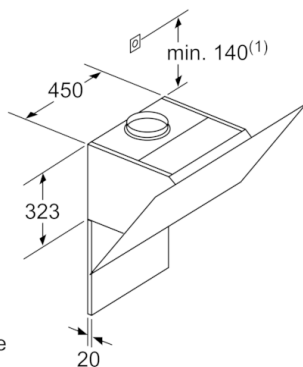

### Maße

- Gerätemaße Abluft (HxBxT): 957-1227 x 894 x 548 mm
- Abluftstutzen Ø 150 mm (Ø 120 mm beiliegend)
- Gerätemaße Umluft ohne Kamin (HxBxT): 370 x 894 x 548 mm
- Gerätemaße Umluft mit Kamin (HxBxT): 1017-1287 x 894 x 548 mm
- Gerätemaße Umluft mit CleanAir Plus Umluft Set (HxBxT):  
1147 x 894 x 548 mm - Montage auf Außenkanal  
1217-1487 x 894 x 548 mm - Montage auf Innenkanal
- Gesamtanschlusswert: 166 W

\* Gemäß EU-Regulierung Nr. 65/2014

**Serie | 8, Wandesse, 90 cm, Klarglas weiß bedruckt  
DWK98PR20**

Gerät im Umluftbetrieb  
ohne Kanal  
Umluftset erforderlich

Maße in mm

Maße in mm

(1) Position  
für Steckdose