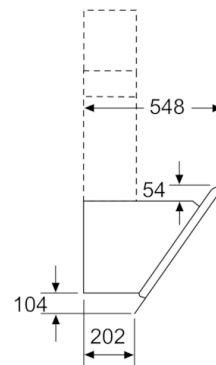

### Maße

- Gerätemaße Abluft (HxBxT): 957-1227 x 894 x 548 mm
- Abluftstutzen Ø 150 mm (Ø 120 mm beiliegend)
- Gerätemaße Umluft ohne Kamin (HxBxT): 370 x 894 x 548 mm
- Gerätemaße Umluft mit Kamin (HxBxT): 1017-1287 x 894 x 548 mm
- Gerätemaße Umluft mit CleanAir Plus Umluft Set (HxBxT):  
1147 x 894 x 548 mm - Montage auf Außenkanal  
1217-1487 x 894 x 548 mm - Montage auf Innenkanal
- Gesamtanschlusswert: 166 W

\* Gemäß EU-Regulierung Nr. 65/2014

**Serie | 8, Wandesse, 90 cm, Klarglas weiß bedruckt  
DWK98PR20**

Gerät im Umluftbetrieb  
ohne Kanal  
Umluftset erforderlich

Maße in mm

Maße in mm

(1) Position  
für Steckdose

Maximale Stärke der  
Rückwand beachten.

Maße in mm