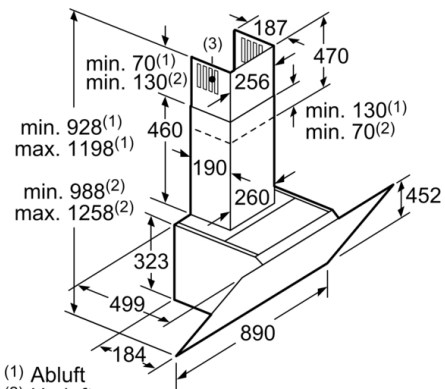

Technische Daten

Bauart : Wandmontage
 Approbationszertifikate : CE, VDE
 Länge Anschlusskabel : 130 cm
 Höhe des Gerätes ohne Kamin : 323 mm
 Mindestabstand zur Kochstelle Elektro : 450 mm
 Mindestabstand zur Kochstelle Gas : 650 mm
 Nettogewicht : 23,241 kg
 Steuerung : elektronisch
 Regelung der Leistungsstufen : 3-stufig + 2 Intensiv
 Max. Gebläseleistung-Abluftbetrieb : 468 m³/h
 Gebläseleistung bei Intensivstufe-Umluftbetrieb : 460 m³/h
 Max. Gebläseleistung-Umluftbetrieb : 378 m³/h
 Gebläseleistung bei Intensivstufe-Abluftbetrieb : 836 m³/h
 Anzahl der Lampen (Stck) : 2
 Schallleistung : 56 dB(A) re 1 pW
 Durchmesser des Abluftstutzens : 120 / 150 mm
 Material des Fettfilters : Andere
 EAN-Nummer : 4242002946900
 Anschlusswert : 166 W
 Absicherung : 10 A
 Spannung : 220-240 V
 Frequenz : 50; 60 Hz
 Steckerart : Schuko-/Gardy.m.Erdung
 Art der Installation : Wandmontage

Umwelt und Sicherheit

- Metallfettfilter, spülmaschinengeeignet

Technische Informationen

- Für Wandmontage über Kochstellen
- Schnellmontagebefestigung

Maße

- Gerätemaße Abluft (HxBxT): 928-1198 x 890 x 499 mm
- Abluftstutzen Ø 150 mm (Ø 120 mm beiliegend)
- Gerätemaße Umluft ohne Kamin (HxBxT): 370 x 890 x 499 mm
- Gerätemaße Umluft mit Kamin (HxBxT): 988-1258 x 890 x 499 mm
- Gerätemaße Umluft mit CleanAir Plus Umluft Set (HxBxT):
1118 x 890 x 499 mm - Montage auf Außenkanal
1188-1458 x 890 x 499 mm - Montage auf Innenkanal
- Gesamtanschlusswert: 166 W
- * Gemäß EU-Regulierung Nr. 65/2014

**Serie | 6, Wandesse, 90 cm, Klarglas schwarz bedruckt
DWK98JQ69**

Maße in mm

Ab Oberkante Topfräger

A: Elektro
B: Gas

(1) Abluft
(2) Umluft
(3) Luftaustritt - Schlitz bei
Abluft nach unten montieren Maße in mm

Gerät im Umluftbetrieb
ohne Kanal
Umluftset erforderlich

Maße in mm

Maße in mm

(1) Position
für Steckdose

Maximale Stärke der
Rückwand beachten.

Maße in mm

Maße in mm