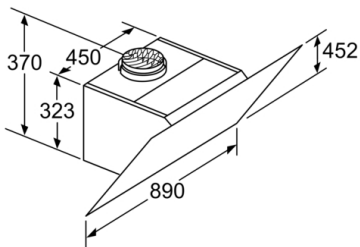

Umwelt und Sicherheit

- Metallfettfilter, spülmaschinengeeignet

Technische Informationen

- Für Wandmontage über Kochstellen
- Schnellmontagebefestigung

Maße

- Gerätemaße Abluft (HxBxT): 928-1198 x 890 x 499 mm
- Abluftstutzen Ø 150 mm (Ø 120 mm beiliegend)
- Gerätemaße Umluft ohne Kamin (HxBxT): 370 x 890 x 499 mm
- Gerätemaße Umluft mit Kamin (HxBxT): 988-1258 x 890 x 499 mm
- Gerätemaße Umluft mit CleanAir Plus Umluft Set (HxBxT):
1118 x 890 x 499 mm - Montage auf Außenkanal
1188-1458 x 890 x 499 mm - Montage auf Innenkanal
- Gesamtanschlusswert: 166 W
- * Gemäß EU-Regulierung Nr. 65/2014

**Serie | 6, Wandesse, 90 cm, Klarglas schwarz bedruckt
DWK98JQ69**

Maße in mm

Ab Oberkante Topfräger

A: Elektro
B: Gas

(1) Abluft
(2) Umluft
(3) Luftaustritt - Schlitz bei
Abluft nach unten montieren Maße in mm

Gerät im Umluftbetrieb
ohne Kanal
Umluftset erforderlich

Maße in mm

Maße in mm

(1) Position
für Steckdose

Maximale Stärke der
Rückwand beachten.

Maße in mm

Maße in mm