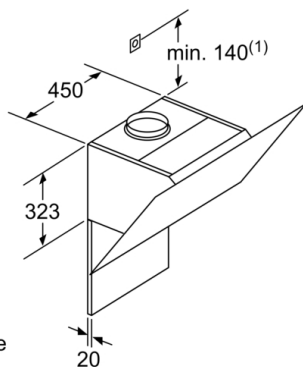

Umwelt und Sicherheit

- Metallfettfilter, spülmaschinengeeignet

Technische Informationen

- Für Wandmontage über Kochstellen
- Schnellmontagebefestigung

Maße

- Gerätemaße Abluft (HxBxT): 928-1198 x 890 x 499 mm
- Abluftstutzen Ø 150 mm (Ø 120 mm beiliegend)
- Gerätemaße Umluft ohne Kamin (HxBxT): 370 x 890 x 499 mm
- Gerätemaße Umluft mit Kamin (HxBxT): 988-1258 x 890 x 499 mm
- Gerätemaße Umluft mit CleanAir Plus Umluft Set (HxBxT):
1118 x 890 x 499 mm - Montage auf Außenkanal
1188-1458 x 890 x 499 mm - Montage auf Innenkanal
- Gesamtanschlusswert: 166 W
- * Gemäß EU-Regulierung Nr. 65/2014

**Serie | 6, Wandesse, 90 cm, Klarglas schwarz bedruckt
DWK98JQ69**

Maße in mm

Ab Oberkante Topfräger

A: Elektro
B: Gas

(1) Abluft
(2) Umluft
(3) Luftaustritt - Schlitz bei
Abluft nach unten montieren Maße in mm

Gerät im Umluftbetrieb
ohne Kanal
Umluftset erforderlich

Maße in mm

Maße in mm

(1) Position
für Steckdose

Maximale Stärke der
Rückwand beachten.

Maße in mm

Maße in mm