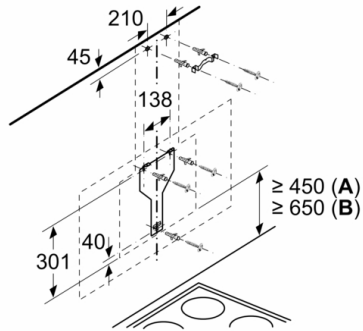

Umwelt und Sicherheit

- Metallfettfilter, spülmaschinengeeignet

Technische Informationen

- Für Wandmontage über Kochstellen
- Schnellmontagebefestigung

Maße

- Gerätemaße Abluft (HxBxT): 928-1198 x 890 x 499 mm
- Abluftstutzen Ø 150 mm (Ø 120 mm beiliegend)
- Gerätemaße Umluft ohne Kamin (HxBxT): 370 x 890 x 499 mm
- Gerätemaße Umluft mit Kamin (HxBxT): 988-1258 x 890 x 499 mm
- Gerätemaße Umluft mit CleanAir Plus Umluft Set (HxBxT):
1118 x 890 x 499 mm - Montage auf Außenkanal
1188-1458 x 890 x 499 mm - Montage auf Innenkanal
- Gesamtanschlusswert: 166 W
- * Gemäß EU-Regulierung Nr. 65/2014

**Serie | 6, Wandesse, 90 cm, Klarglas schwarz bedruckt
DWK98JQ69**

Maße in mm

Ab Oberkante Topfräger

A: Elektro
B: Gas

(1) Abluft
(2) Umluft
(3) Luftaustritt - Schlitz bei
Abluft nach unten montieren Maße in mm

Gerät im Umluftbetrieb
ohne Kanal
Umluftset erforderlich

Maße in mm

Maße in mm

(1) Position
für Steckdose

Maximale Stärke der
Rückwand beachten.

Maße in mm

Maße in mm