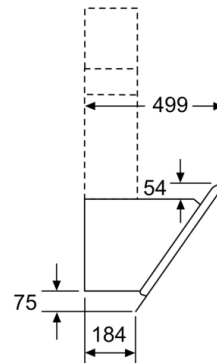

Umwelt und Sicherheit

- Metallfettfilter, spülmaschinengeeignet

Technische Informationen

- Für Wandmontage über Kochstellen
- Schnellmontagebefestigung

Maße

- Gerätemaße Abluft (HxBxT): 928-1198 x 890 x 499 mm
- Abluftstutzen Ø 150 mm (Ø 120 mm beiliegend)
- Gerätemaße Umluft ohne Kamin (HxBxT): 370 x 890 x 499 mm
- Gerätemaße Umluft mit Kamin (HxBxT): 988-1258 x 890 x 499 mm
- Gerätemaße Umluft mit CleanAir Plus Umluft Set (HxBxT):
1118 x 890 x 499 mm - Montage auf Außenkanal
1188-1458 x 890 x 499 mm - Montage auf Innenkanal
- Gesamtanschlusswert: 166 W
- * Gemäß EU-Regulierung Nr. 65/2014

**Serie | 6, Wandesse, 90 cm, Klarglas schwarz bedruckt
DWK98JQ69**

Maße in mm

Ab Oberkante Topfräger

A: Elektro
B: Gas

(1) Abluft
(2) Umluft
(3) Luftaustritt - Schlitz bei
Abluft nach unten montieren Maße in mm

Gerät im Umluftbetrieb
ohne Kanal
Umluftset erforderlich

Maße in mm

Maße in mm

(1) Position
für Steckdose

Maximale Stärke der
Rückwand beachten.

Maße in mm

Maße in mm