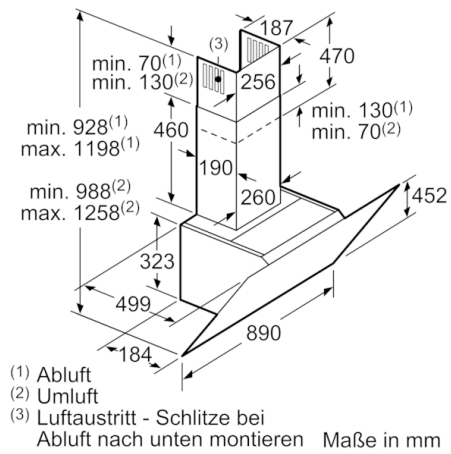

**Serie | 6, Wandesse, 90 cm, Klarglas schwarz bedruckt
DWK97JR60**

Gerät im Umluftbetrieb
ohne Kanal
Umluftset erforderlich

Maße in mm