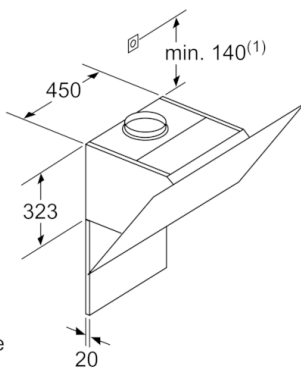

### Maße

- Gerätemaße Abluft (HxBxT): 928-1198 x 890 x 499 mm
- Abluftstutzen Ø 150 mm (Ø 120 mm beiliegend)
- Gerätemaße Umluft ohne Kamin (HxBxT): 370 x 890 x 499 mm
- Gerätemaße Umluft mit Kamin (HxBxT): 988-1258 x 890 x 499 mm
- Gerätemaße Umluft mit CleanAir Plus Umluft Set (HxBxT): 1118 x 890 x 499 mm - Montage auf Außenkanal 1188-1458 x 890 x 499 mm - Montage auf Innenkanal
- Gesamtanschlusswert: 143 W
- \* Gemäß EU-Regulierung Nr. 65/2014

**Serie | 6, Wandesse, 90 cm, Klarglas schwarz bedruckt  
DWK97JR60**

Gerät im Umluftbetrieb  
ohne Kanal  
Umluftset erforderlich

Maße in mm

Maße in mm

(1) Position  
für Steckdose

Maximale Stärke der  
Rückwand beachten.

Maße in mm