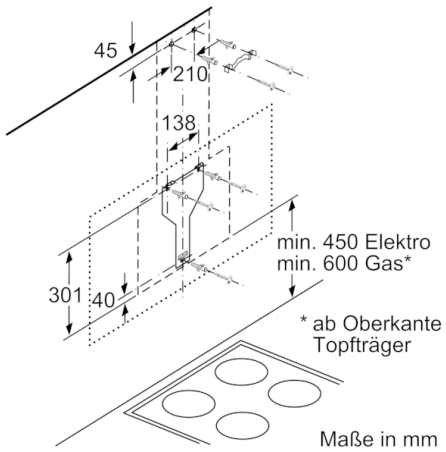

**Serie | 6, Wandesse, 90 cm, Klarglas schwarz bedruckt
DWK97JR60**

Gerät im Umluftbetrieb
ohne Kanal
Umluftset erforderlich

Maße in mm