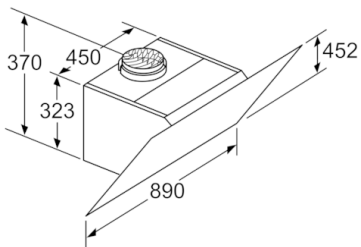

**Serie | 6, Wandesse, 90 cm, Klarglas schwarz bedruckt
DWK97JR60**

Gerät im Umluftbetrieb
ohne Kanal
Umluftset erforderlich

Maße in mm