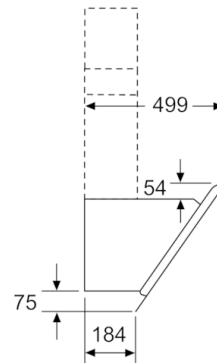

### Maße

- Gerätemaße Abluft (HxBxT): 928-1198 x 890 x 499 mm
- Abluftstutzen Ø 150 mm (Ø 120 mm beiliegend)
- Gerätemaße Umluft ohne Kamin (HxBxT): 370 x 890 x 499 mm
- Gerätemaße Umluft mit Kamin (HxBxT): 988-1258 x 890 x 499 mm
- Gerätemaße Umluft mit CleanAir Plus Umluft Set (HxBxT): 1118 x 890 x 499 mm - Montage auf Außenkanal 1188-1458 x 890 x 499 mm - Montage auf Innenkanal
- Gesamtanschlusswert: 143 W
- \* Gemäß EU-Regulierung Nr. 65/2014

**Serie | 6, Wandesse, 90 cm, Klarglas schwarz bedruckt  
DWK97JR60**

Gerät im Umluftbetrieb  
ohne Kanal  
Umluftset erforderlich

Maße in mm

Maße in mm

(1) Position  
für Steckdose

Maximale Stärke der  
Rückwand beachten.

Maße in mm