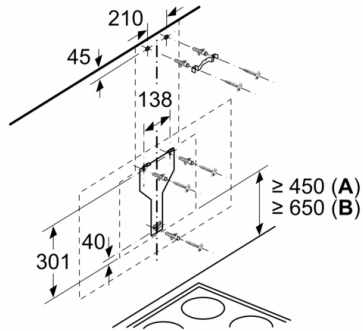

Umwelt und Sicherheit

- Metallfettfilter, spülmaschinengeeignet

Technische Informationen

- Für Wandmontage über Kochstellen
- Schnellmontagebefestigung

Maße

- Gerätemaße Abluft (HxBxT): 928-1198 x 890 x 499 mm
- Abluftstutzen Ø 150 mm (Ø 120 mm beiliegend)
- Gerätemaße Umluft ohne Kamin (HxBxT): 370 x 890 x 499 mm
- Gerätemaße Umluft mit Kamin (HxBxT): 988-1258 x 890 x 499 mm
- Gerätemaße Umluft mit CleanAir Plus Umluft Set (HxBxT):
1118 x 890 x 499 mm - Montage auf Außenkanal
1188-1458 x 890 x 499 mm - Montage auf Innenkanal
- Gesamtanschlusswert: 143 W
- * Gemäß EU-Regulierung Nr. 65/2014

**Serie | 6, Wandesse, 90 cm, Klarglas schwarz bedruckt
DWK97JQ60**

Maße in mm

Ab Oberkante Topfräger

A: Elektro
B: Gas

(1) Abluft
(2) Umluft
(3) Luftaustritt - Schlitz bei
Abluft nach unten montieren Maße in mm

Gerät im Umluftbetrieb
ohne Kanal
Umluftset erforderlich

Maße in mm

Maße in mm

(1) Position
für Steckdose

Maximale Stärke der
Rückwand beachten.

Maße in mm

Maße in mm