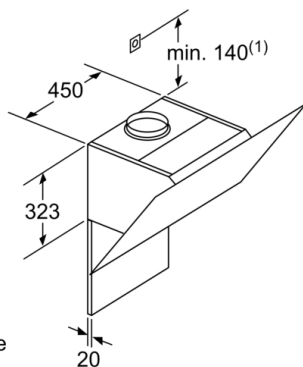

Umwelt und Sicherheit

- Metallfettfilter, spülmaschinengeeignet

Technische Informationen

- Für Wandmontage über Kochstellen
- Schnellmontagebefestigung

Maße

- Gerätemaße Abluft (HxBxT): 928-1198 x 890 x 499 mm
- Abluftstutzen Ø 150 mm (Ø 120 mm beiliegend)
- Gerätemaße Umluft ohne Kamin (HxBxT): 370 x 890 x 499 mm
- Gerätemaße Umluft mit Kamin (HxBxT): 988-1258 x 890 x 499 mm
- Gerätemaße Umluft mit CleanAir Plus Umluft Set (HxBxT):
1118 x 890 x 499 mm - Montage auf Außenkanal
1188-1458 x 890 x 499 mm - Montage auf Innenkanal
- Gesamtanschlusswert: 143 W
- * Gemäß EU-Regulierung Nr. 65/2014

**Serie | 6, Wandesse, 90 cm, Klarglas schwarz bedruckt
DWK97JQ60**

Maße in mm

Ab Oberkante Topfräger

A: Elektro
B: Gas

(1) Abluft
(2) Umluft
(3) Luftaustritt - Schlitz bei
Abluft nach unten montieren Maße in mm

Gerät im Umluftbetrieb
ohne Kanal
Umluftset erforderlich

Maße in mm

Maße in mm

(1) Position
für Steckdose

Maximale Stärke der
Rückwand beachten.

Maße in mm

Maße in mm