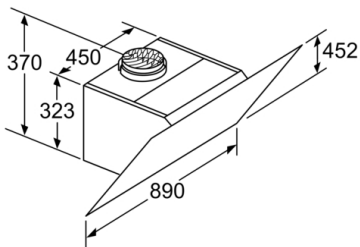

Umwelt und Sicherheit

- Metallfettfilter, spülmaschinengeeignet

Technische Informationen

- Für Wandmontage über Kochstellen
- Schnellmontagebefestigung

Maße

- Gerätemaße Abluft (HxBxT): 928-1198 x 890 x 499 mm
- Abluftstutzen Ø 150 mm (Ø 120 mm beiliegend)
- Gerätemaße Umluft ohne Kamin (HxBxT): 370 x 890 x 499 mm
- Gerätemaße Umluft mit Kamin (HxBxT): 988-1258 x 890 x 499 mm
- Gerätemaße Umluft mit CleanAir Plus Umluft Set (HxBxT):
1118 x 890 x 499 mm - Montage auf Außenkanal
1188-1458 x 890 x 499 mm - Montage auf Innenkanal
- Gesamtanschlusswert: 143 W
- * Gemäß EU-Regulierung Nr. 65/2014

**Serie | 6, Wandesse, 90 cm, Klarglas schwarz bedruckt
DWK97JQ60**

Maße in mm

Ab Oberkante Topfräger

A: Elektro
B: Gas

(1) Abluft
(2) Umluft
(3) Luftaustritt - Schlitz bei
Abluft nach unten montieren Maße in mm

Gerät im Umluftbetrieb
ohne Kanal
Umluftset erforderlich

Maße in mm

Maße in mm

(1) Position
für Steckdose

Maximale Stärke der
Rückwand beachten.

Maße in mm

Maße in mm