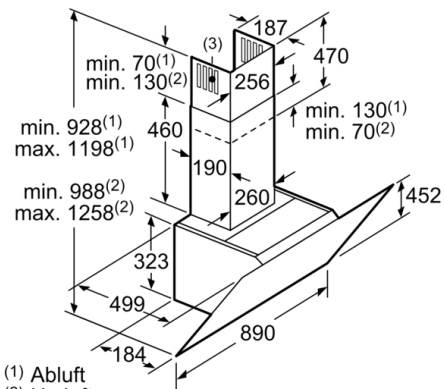

Technische Daten

Bauart : Wandmontage
Approbationszertifikate : CE, VDE
Länge Anschlusskabel : 130 cm
Höhe des Gerätes ohne Kamin : 323 mm
Mindestabstand zur Kochstelle Elektro : 450 mm
Mindestabstand zur Kochstelle Gas : 650 mm
Nettogewicht : 23,291 kg
Steuerung : elektronisch
Regelung der Leistungsstufen : 3-stufig + 2 Intensiv
Max. Gebläseleistung-Abluftbetrieb : 431 m³/h
Gebläseleistung bei Intensivstufe-Umluftbetrieb : 441 m³/h
Max. Gebläseleistung-Umluftbetrieb : 355 m³/h
Gebläseleistung bei Intensivstufe-Abluftbetrieb : 714 m³/h
Anzahl der Lampen (Stck) : 2
Schallleistung : 53 dB(A) re 1 pW
Durchmesser des Abluftstutzens : 120 / 150 mm
Material des Fettfilters : Aluminium
EAN-Nummer : 4242002946832
Anschlusswert : 143 W
Absicherung : 10 A
Spannung : 220-240 V
Frequenz : 50; 60 Hz
Steckerart : Schuko-/Gardy.m.Erdung
Art der Installation : Wandmontage

Umwelt und Sicherheit

- Metallfettfilter, spülmaschinengeeignet

Technische Informationen

- Für Wandmontage über Kochstellen
- Schnellmontagebefestigung

Maße

- Gerätemaße Abluft (HxBxT): 928-1198 x 890 x 499 mm
- Abluftstutzen Ø 150 mm (Ø 120 mm beiliegend)
- Gerätemaße Umluft ohne Kamin (HxBxT): 370 x 890 x 499 mm
- Gerätemaße Umluft mit Kamin (HxBxT): 988-1258 x 890 x 499 mm
- Gerätemaße Umluft mit CleanAir Plus Umluft Set (HxBxT):
1118 x 890 x 499 mm - Montage auf Außenkanal
1188-1458 x 890 x 499 mm - Montage auf Innenkanal
- Gesamtanschlusswert: 143 W
- * Gemäß EU-Regulierung Nr. 65/2014

**Serie | 6, Wandesse, 90 cm, Klarglas schwarz bedruckt
DWK97JQ60**

Maße in mm

Ab Oberkante Topfräger

A: Elektro
B: Gas

(1) Abluft
(2) Umluft
(3) Luftaustritt - Schlitz bei
Abluft nach unten montieren Maße in mm

Gerät im Umluftbetrieb
ohne Kanal
Umluftset erforderlich

Maße in mm

Maße in mm

(1) Position
für Steckdose

Maximale Stärke der
Rückwand beachten.

Maße in mm

Maße in mm