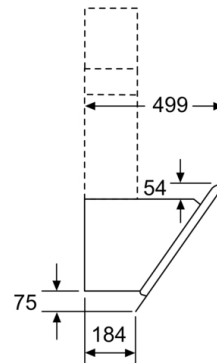

Umwelt und Sicherheit

- Metallfettfilter, spülmaschinengeeignet

Technische Informationen

- Für Wandmontage über Kochstellen
- Schnellmontagebefestigung

Maße

- Gerätemaße Abluft (HxBxT): 928-1198 x 890 x 499 mm
- Abluftstutzen Ø 150 mm (Ø 120 mm beiliegend)
- Gerätemaße Umluft ohne Kamin (HxBxT): 370 x 890 x 499 mm
- Gerätemaße Umluft mit Kamin (HxBxT): 988-1258 x 890 x 499 mm
- Gerätemaße Umluft mit CleanAir Plus Umluft Set (HxBxT):
1118 x 890 x 499 mm - Montage auf Außenkanal
1188-1458 x 890 x 499 mm - Montage auf Innenkanal
- Gesamtanschlusswert: 143 W
- * Gemäß EU-Regulierung Nr. 65/2014

**Serie | 6, Wandesse, 90 cm, Klarglas schwarz bedruckt
DWK97JQ60**

Maße in mm

Ab Oberkante Topfräger

A: Elektro
B: Gas

(1) Abluft
(2) Umluft
(3) Luftaustritt - Schlitz bei
Abluft nach unten montieren Maße in mm

Gerät im Umluftbetrieb
ohne Kanal
Umluftset erforderlich

Maße in mm

Maße in mm

(1) Position
für Steckdose

Maximale Stärke der
Rückwand beachten.

Maße in mm

Maße in mm