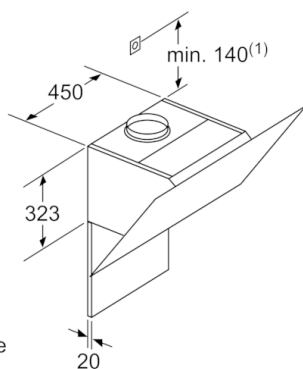

Maße

- Gerätemaße Abluft (HxBxT): 929-1199 x 890 x 500 mm
- Abluftstutzen Ø 150 mm (Ø 120 mm beiliegend)
- Gerätemaße Umluft ohne Kamin (HxBxT): 370 x 890 x 500 mm
- Gerätemaße Umluft mit Kamin (HxBxT): 989-1259 x 890 x 500 mm
- Gerätemaße Umluft mit CleanAir Plus Umluft Set (HxBxT):
1119 x 890 x 500 mm - Montage auf Außenkanal
1189-1459 x 890 x 500 mm - Montage auf Innenkanal
- Gesamtanschlusswert: 263 W
- * Gemäß EU-Regulierung Nr. 65/2014

**Serie | 4, Wandesse, 90 cm, Klarglas schwarz bedruckt
DWK97IM60**

Gerät im Umluftbetrieb
ohne Kanal
Umluftset erforderlich

Maße in mm

(1) Abluft
(2) Umluft
(3) Luftaustritt - Schlitz bei
Abluft nach unten montieren

Maße in mm

Maße in mm

Maße in mm

(1) Position
für Steckdose

Maximale Stärke der
Rückwand beachten.

Maße in mm

Maße in mm