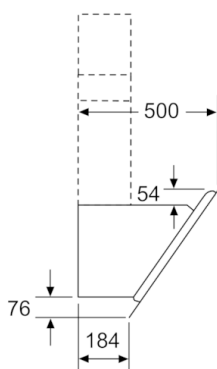

Maße

- Gerätemaße Abluft (HxBxT): 929-1199 x 890 x 500 mm
- Abluftstutzen Ø 150 mm (Ø 120 mm beiliegend)
- Gerätemaße Umluft ohne Kamin (HxBxT): 370 x 890 x 500 mm
- Gerätemaße Umluft mit Kamin (HxBxT): 989-1259 x 890 x 500 mm
- Gerätemaße Umluft mit CleanAir Plus Umluft Set (HxBxT):
1119 x 890 x 500 mm - Montage auf Außenkanal
1189-1459 x 890 x 500 mm - Montage auf Innenkanal
- Gesamtanschlusswert: 263 W
- * Gemäß EU-Regulierung Nr. 65/2014

**Serie | 4, Wandesse, 90 cm, Klarglas schwarz bedruckt
DWK97IM60**

Gerät im Umluftbetrieb
ohne Kanal
Umluftset erforderlich

Maße in mm

(1) Abluft
(2) Umluft
(3) Luftaustritt - Schlitz bei
Abluft nach unten montieren

Maße in mm

Maße in mm

Maße in mm

(1) Position
für Steckdose

Maximale Stärke der
Rückwand beachten.

Maße in mm

Maße in mm