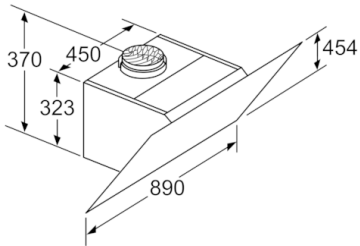

**Serie | 4, Wandesse, 90 cm, Klarglas schwarz bedruckt
DWK97IM60**

Gerät im Umluftbetrieb
ohne Kanal
Umluftset erforderlich

Maße in mm