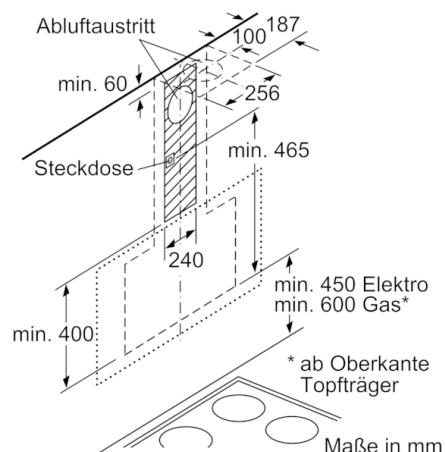

Technische Daten

Bauart :	Kaminesse
Approbationszertifikate :	CE, VDE
Länge Anschlusskabel (cm) :	130
Höhe des Gerätes ohne Kamin (mm) :	323
Mindestabstand zur Kochstelle Elektro :	450
Mindestabstand zur Kochstelle Gas :	650
Nettogewicht (kg) :	23,804
Steuerung :	elektronisch
Max. Gebläseleistung-Abluftbetrieb (m ³ /h) :	416
Gebläseleistung bei Intensivstufe-Umluftbetrieb :	615.0
Max. Gebläseleistung-Umluftbetrieb (m ³ /h) :	409
Gebläseleistung bei Intensivstufe-Abluftbetrieb (m ³ /h) :	700
Anzahl der Lampen (Stck) :	2
Schallleistung (dB(A) re 1 pW) :	58
Durchmesser des Abluftstutzens (mm) :	120 / 150
Material des Fettfilters :	Aluminium
EAN-Nummer :	4242002946801
Anschlusswert (W) :	263
Absicherung (A) :	10
Spannung (V) :	220-240
Frequenz (Hz) :	50; 60
Steckerart :	Schuko-/Gardy.m.Erdung
Art der Installation :	Wandmontage

Maße

- Gerätemaße Abluft (HxBxT): 929-1199 x 890 x 500 mm
- Abluftstutzen Ø 150 mm (Ø 120 mm beiliegend)
- Gerätemaße Umluft ohne Kamin (HxBxT): 370 x 890 x 500 mm
- Gerätemaße Umluft mit Kamin (HxBxT): 989-1259 x 890 x 500 mm
- Gerätemaße Umluft mit CleanAir Plus Umluft Set (HxBxT):
1119 x 890 x 500 mm - Montage auf Außenkanal
1189-1459 x 890 x 500 mm - Montage auf Innenkanal
- Gesamtanschlusswert: 263 W
- * Gemäß EU-Regulierung Nr. 65/2014

Maße in mm

Maße in mm

Maße in mm

(1) Position
für Steckdose

Maximale Stärke der
Rückwand beachten.

Maße in mm

Maße in mm