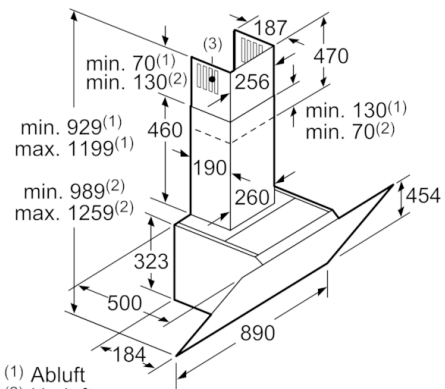

Technische Daten

Bauart :	Kaminesse
Approbationszertifikate :	CE, VDE
Länge Anschlusskabel (cm) :	130
Höhe des Gerätes ohne Kamin (mm) :	323
Mindestabstand zur Kochstelle Elektro :	450
Mindestabstand zur Kochstelle Gas :	650
Nettogewicht (kg) :	23,804
Steuerung :	elektronisch
Max. Gebläseleistung-Abluftbetrieb (m ³ /h) :	416
Gebläseleistung bei Intensivstufe-Umluftbetrieb :	615.0
Max. Gebläseleistung-Umluftbetrieb (m ³ /h) :	409
Gebläseleistung bei Intensivstufe-Abluftbetrieb (m ³ /h) :	700
Anzahl der Lampen (Stck) :	2
Schallleistung (dB(A) re 1 pW) :	58
Durchmesser des Abluftstutzens (mm) :	120 / 150
Material des Fettfilters :	Aluminium
EAN-Nummer :	4242002946801
Anschlusswert (W) :	263
Absicherung (A) :	10
Spannung (V) :	220-240
Frequenz (Hz) :	50; 60
Steckerart :	Schuko-/Gardy.m.Erdung
Art der Installation :	Wandmontage

Maße

- Gerätemaße Abluft (HxBxT): 929-1199 x 890 x 500 mm
- Abluftstutzen Ø 150 mm (Ø 120 mm beiliegend)
- Gerätemaße Umluft ohne Kamin (HxBxT): 370 x 890 x 500 mm
- Gerätemaße Umluft mit Kamin (HxBxT): 989-1259 x 890 x 500 mm
- Gerätemaße Umluft mit CleanAir Plus Umluft Set (HxBxT):
1119 x 890 x 500 mm - Montage auf Außenkanal
1189-1459 x 890 x 500 mm - Montage auf Innenkanal
- Gesamtanschlusswert: 263 W
- * Gemäß EU-Regulierung Nr. 65/2014

**Serie | 4, Wandesse, 90 cm, Klarglas schwarz bedruckt
DWK97IM60**

Gerät im Umluftbetrieb
ohne Kanal
Umluftset erforderlich

Maße in mm

(1) Abluft
(2) Umluft
(3) Luftaustritt - Schlitz bei
Abluft nach unten montieren

Maße in mm

Maße in mm

Maße in mm

(1) Position
für Steckdose

Maximale Stärke der
Rückwand beachten.

Maße in mm

Maße in mm