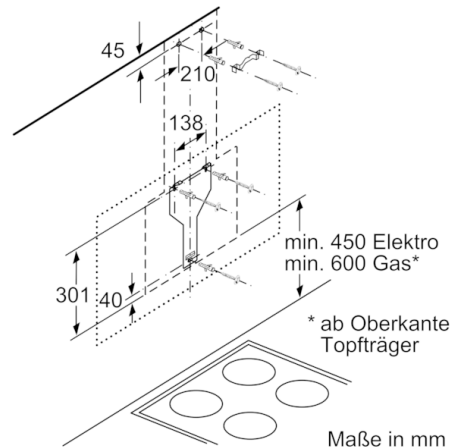

Technische Daten

Bauart :	Kaminesse
Approbationszertifikate :	CE, VDE
Länge Anschlusskabel (cm) :	130
Höhe des Gerätes ohne Kamin (mm) :	323
Mindestabstand zur Kochstelle Elektro :	450
Mindestabstand zur Kochstelle Gas :	650
Nettogewicht (kg) :	23,804
Steuerung :	elektronisch
Max. Gebläseleistung-Abluftbetrieb (m ³ /h) :	416
Gebläseleistung bei Intensivstufe-Umluftbetrieb :	615.0
Max. Gebläseleistung-Umluftbetrieb (m ³ /h) :	409
Gebläseleistung bei Intensivstufe-Abluftbetrieb (m ³ /h) :	700
Anzahl der Lampen (Stck) :	2
Schallleistung (dB(A) re 1 pW) :	58
Durchmesser des Abluftstutzens (mm) :	120 / 150
Material des Fettfilters :	Aluminium
EAN-Nummer :	4242002946801
Anschlusswert (W) :	263
Absicherung (A) :	10
Spannung (V) :	220-240
Frequenz (Hz) :	50; 60
Steckerart :	Schuko-/Gardy.m.Erdung
Art der Installation :	Wandmontage

Maße

- Gerätemaße Abluft (HxBxT): 929-1199 x 890 x 500 mm
- Abluftstutzen Ø 150 mm (Ø 120 mm beiliegend)
- Gerätemaße Umluft ohne Kamin (HxBxT): 370 x 890 x 500 mm
- Gerätemaße Umluft mit Kamin (HxBxT): 989-1259 x 890 x 500 mm
- Gerätemaße Umluft mit CleanAir Plus Umluft Set (HxBxT):
1119 x 890 x 500 mm - Montage auf Außenkanal
1189-1459 x 890 x 500 mm - Montage auf Innenkanal
- Gesamtanschlusswert: 263 W
- * Gemäß EU-Regulierung Nr. 65/2014

**Serie | 4, Wandesse, 90 cm, Klarglas schwarz bedruckt
DWK97IM60**

Gerät im Umluftbetrieb
ohne Kanal
Umluftset erforderlich

Maße in mm

(1) Abluft
(2) Umluft
(3) Luftaustritt - Schlitz bei
Abluft nach unten montieren

Maße in mm

Maße in mm

Maße in mm

(1) Position
für Steckdose

Maximale Stärke der
Rückwand beachten.

Maße in mm

Maße in mm