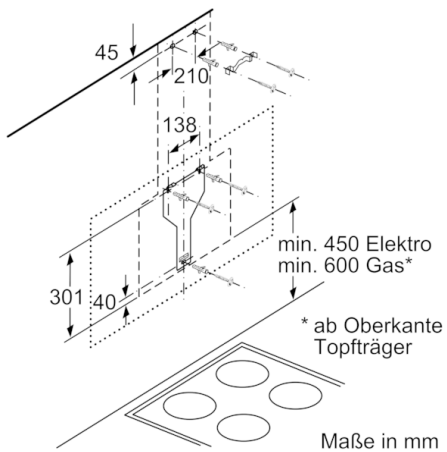

**Serie | 4, Wandesse, 90 cm, Klarglas schwarz bedruckt
DWK97HM60**

Gerät im Umluftbetrieb
ohne Kanal
Umluftset erforderlich

Maße in mm