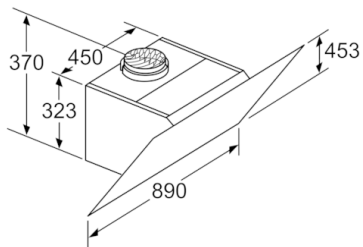

**Serie | 4, Wandesse, 90 cm, Klarglas schwarz bedruckt
DWK97HM60**

Gerät im Umluftbetrieb
ohne Kanal
Umluftset erforderlich

Maße in mm