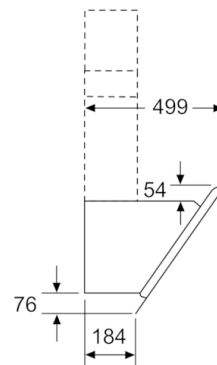

### Maße

- Abluftstutzen Ø 150 mm (Ø 120 mm beiliegend)
  - Gesamtanschlusswert: 263 W
  - Gerätemaße Umluft ohne Kamin (HxBxT): 370 x 890 x 499 mm
  - Gerätemaße Abluft (HxBxT): 929-1199 x 890 x 499 mm
  - Gerätemaße Umluft mit Kamin (HxBxT): 989-1259 x 890 x 499 mm
  - Gerätemaße Umluft mit CleanAir Plus Umluft Set (HxBxT):  
1119 x 890 x 499 mm - Montage auf Außenkanal  
1189-1459 x 890 x 499 mm - Montage auf Innenkanal
- \* Gemäß EU-Regulierung Nr. 65/2014*

### Technische Informationen

- Für Wandmontage über Kochstellen
- Schnellmontagebefestigung

**Serie | 4, Wandesse, 90 cm, Klarglas schwarz bedruckt  
DWK97HM60**

Gerät im Umluftbetrieb  
ohne Kanal  
Umluftset erforderlich

Maße in mm

Maße in mm

(1) Position  
für Steckdose

Maximale Stärke der  
Rückwand beachten.

Maße in mm