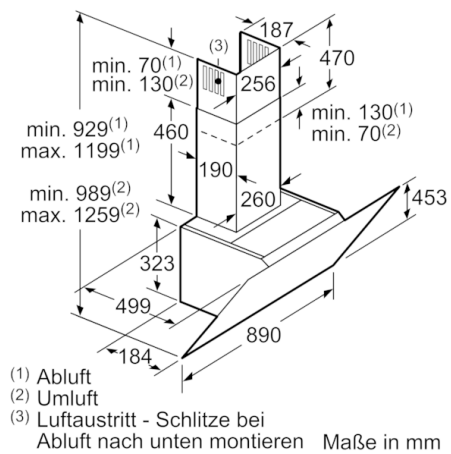

**Serie | 4, Wandesse, 90 cm, Klarglas schwarz bedruckt
DWK97HM60**

Gerät im Umluftbetrieb
ohne Kanal
Umluftset erforderlich

Maße in mm