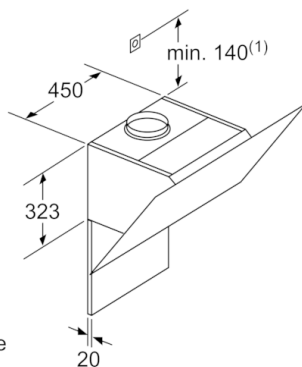

### Maße

- Abluftstutzen Ø 150 mm (Ø 120 mm beiliegend)
  - Gesamtanschlusswert: 263 W
  - Gerätemaße Umluft ohne Kamin (HxBxT): 370 x 890 x 499 mm
  - Gerätemaße Abluft (HxBxT): 929-1199 x 890 x 499 mm
  - Gerätemaße Umluft mit Kamin (HxBxT): 989-1259 x 890 x 499 mm
  - Gerätemaße Umluft mit CleanAir Plus Umluft Set (HxBxT):  
1119 x 890 x 499 mm - Montage auf Außenkanal  
1189-1459 x 890 x 499 mm - Montage auf Innenkanal
- \* Gemäß EU-Regulierung Nr. 65/2014*

### Technische Informationen

- Für Wandmontage über Kochstellen
- Schnellmontagebefestigung

**Serie | 4, Wandesse, 90 cm, Klarglas schwarz bedruckt  
DWK97HM60**

Gerät im Umluftbetrieb  
ohne Kanal  
Umluftset erforderlich

Maße in mm

Maße in mm

(1) Position  
für Steckdose

Maximale Stärke der  
Rückwand beachten.

Maße in mm