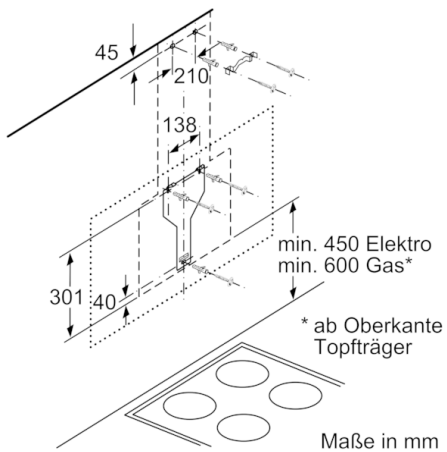

Serie | 4, Wandesse, 90 cm, weiß
DWK97HM20

Gerät im Umluftbetrieb
ohne Kanal
Umluftset erforderlich

Maße in mm