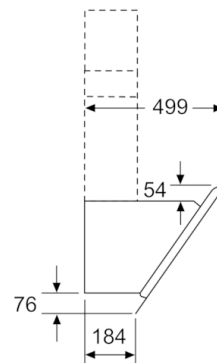

### Maße

- Gerätemaße Abluft (HxBxT): 929-1199 x 890 x 499 mm
  - Abluftstutzen Ø 150 mm (Ø 120 mm beiliegend)
  - Gerätemaße Umluft ohne Kamin (HxBxT): 370 x 890 x 499 mm
  - Gerätemaße Umluft mit Kamin (HxBxT): 989-1259 x 890 x 499 mm
  - Gerätemaße Umluft mit CleanAir Plus Umluft Set (HxBxT):  
1119 x 890 x 499 mm - Montage auf Außenkanal  
1189-1459 x 890 x 499 mm - Montage auf Innenkanal
  - Gesamtanschlusswert: 263 W
- \* Gemäß EU-Regulierung Nr. 65/2014

**Serie | 4, Wandesse, 90 cm, weiß**  
**DWK97HM20**

Gerät im Umluftbetrieb  
ohne Kanal  
Umluftset erforderlich

Maße in mm

Maße in mm

(1) Position  
für Steckdose

Maximale Stärke der  
Rückwand beachten.

Maße in mm