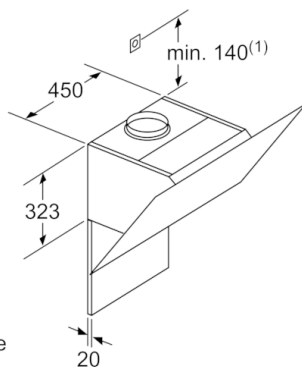

### Maße

- Gerätemaße Abluft (HxBxT): 929-1199 x 890 x 499 mm
  - Abluftstutzen Ø 150 mm (Ø 120 mm beiliegend)
  - Gerätemaße Umluft ohne Kamin (HxBxT): 370 x 890 x 499 mm
  - Gerätemaße Umluft mit Kamin (HxBxT): 989-1259 x 890 x 499 mm
  - Gerätemaße Umluft mit CleanAir Plus Umluft Set (HxBxT):  
1119 x 890 x 499 mm - Montage auf Außenkanal  
1189-1459 x 890 x 499 mm - Montage auf Innenkanal
  - Gesamtanschlusswert: 263 W
- \* Gemäß EU-Regulierung Nr. 65/2014

**Serie | 4, Wandesse, 90 cm, weiß**  
**DWK97HM20**

Gerät im Umluftbetrieb  
ohne Kanal  
Umluftset erforderlich

Maße in mm

Maße in mm

(1) Position  
für Steckdose

Maximale Stärke der  
Rückwand beachten.

Maße in mm