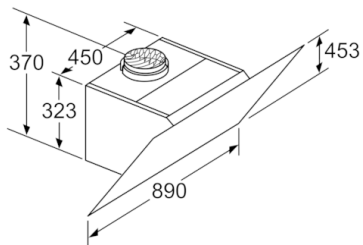

Serie | 4, Wandesse, 90 cm, weiß
DWK97HM20

Gerät im Umluftbetrieb
ohne Kanal
Umluftset erforderlich

Maße in mm