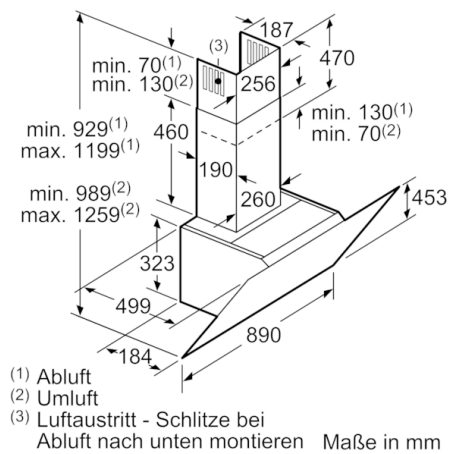

**Technische Daten**

Bauart :	Kaminesse
Approbationszertifikate :	CE, EAC-Eurasian, Morocco, VDE
Länge Anschlusskabel (cm) :	130
Höhe des Gerätes ohne Kamin (mm) :	323
Mindestabstand zur Kochstelle Elektro :	450
Mindestabstand zur Kochstelle Gas :	600
Nettogewicht (kg) :	24,254
Steuerung :	elektronisch
Max. Gebläseleistung-Abluftbetrieb (m <sup>3</sup> /h) :	416
Gebläseleistung bei Intensivstufe-Umluftbetrieb :	615.0
Max. Gebläseleistung-Umluftbetrieb (m <sup>3</sup> /h) :	409
Gebläseleistung bei Intensivstufe-Abluftbetrieb (m <sup>3</sup> /h) :	700
Anzahl der Lampen (Stck) :	2
Schalleistung (dB(A) re 1 pW) :	58
Durchmesser des Abluftstutzens (mm) :	120 / 150
Material des Fettfilters :	Aluminium
EAN-Nummer :	4242002946764
Anschlusswert (W) :	263
Absicherung (A) :	10
Spannung (V) :	220-240
Frequenz (Hz) :	50; 60
Steckerart :	Schuko-/Gardy.m.Erdung
Art der Installation :	Wandmontage

### Maße

- Gerätemaße Abluft (HxBxT): 929-1199 x 890 x 499 mm
  - Abluftstutzen Ø 150 mm (Ø 120 mm beiliegend)
  - Gerätemaße Umluft ohne Kamin (HxBxT): 370 x 890 x 499 mm
  - Gerätemaße Umluft mit Kamin (HxBxT): 989-1259 x 890 x 499 mm
  - Gerätemaße Umluft mit CleanAir Plus Umluft Set (HxBxT):  
1119 x 890 x 499 mm - Montage auf Außenkanal  
1189-1459 x 890 x 499 mm - Montage auf Innenkanal
  - Gesamtanschlusswert: 263 W
- \* Gemäß EU-Regulierung Nr. 65/2014

**Serie | 4, Wandesse, 90 cm, weiß**  
**DWK97HM20**

Gerät im Umluftbetrieb  
ohne Kanal  
Umluftset erforderlich

Maße in mm

Maße in mm

(1) Position  
für Steckdose

Maximale Stärke der  
Rückwand beachten.

Maße in mm