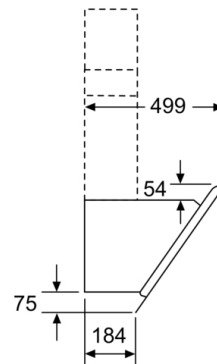

Technische Informationen

- 2 Einsaugbereiche: Frontseite und Unterseite
- mit Rückstauklappe
- Für Wandmontage über Kochstellen
- Schnellmontagebefestigung

Maße

- Abluftstutzen Ø 150 mm (Ø 120 mm beiliegend)
- Gesamtanschlusswert: 263 W
- Gerätemaße Abluft (HxBxT): 928-1198 x 790 x 499 mm
- Gerätemaße Umluft mit Kamin (HxBxT): 988-1258 x 790 x 499 mm
- Gerätemaße Umluft ohne Kamin (HxBxT): 370 x 790 x 499 mm

Bauform

- Wandesse
- 80 cm

* Gemäß EU-Regulierung Nr. 65/2014

**Serie | 4, Wandesse, 80 cm, Klarglas schwarz bedruckt
DWK87CM60**

Maße in mm

Ab Oberkante Topfräger

A: Elektro
B: Gas

Maße in mm

(1) Abluft
(2) Umluft
(3) Luftaustritt - Schlitz bei
Abluft nach unten montieren

Maße in mm

Gerät im Umluftbetrieb
ohne Kanal
Umluftset erforderlich

Maße in mm

Maße in mm