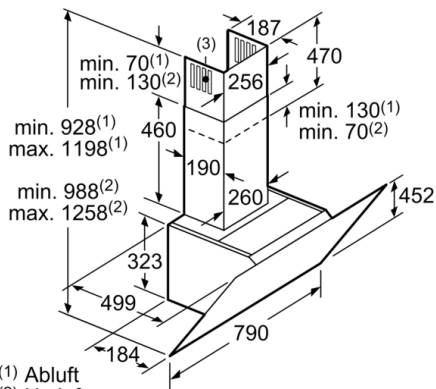

Technische Daten

Bauart : Wandmontage
Approbationszertifikate : CE, VDE
Länge Anschlusskabel : 130 cm
Höhe des Gerätes ohne Kamin : 323 mm
Mindestabstand zur Kochstelle Elektro : 450 mm
Mindestabstand zur Kochstelle Gas : 650 mm
Nettogewicht : 21,441 kg
Steuerung : elektronisch
Max. Gebläseleistung-Abluftbetrieb : 416 m³/h
Gebläseleistung bei Intensivstufe-Umluftbetrieb : 469 m³/h
Max. Gebläseleistung-Umluftbetrieb : 367 m³/h
Gebläseleistung bei Intensivstufe-Abluftbetrieb : 700 m³/h
Anzahl der Lampen (Stck) : 2
Schallleistung : 58 dB(A) re 1 pW
Durchmesser des Abluftstutzens : 120 / 150 mm
Material des Fettfilters : Aluminium
EAN-Nummer : 4242005172986
Anschlusswert : 263 W
Absicherung : 10 A
Spannung : 220-240 V
Frequenz : 50; 60 Hz
Steckerart : Schuko-/Gardy.m.Erdung
Art der Installation : Wandmontage

Technische Informationen

- 2 Einsaugbereiche: Frontseite und Unterseite
- mit Rückstauklappe
- Für Wandmontage über Kochstellen
- Schnellmontagebefestigung

Maße

- Abluftstutzen Ø 150 mm (Ø 120 mm beiliegend)
- Gesamtanschlusswert: 263 W
- Gerätemaße Abluft (HxBxT): 928-1198 x 790 x 499 mm
- Gerätemaße Umluft mit Kamin (HxBxT): 988-1258 x 790 x 499 mm
- Gerätemaße Umluft ohne Kamin (HxBxT): 370 x 790 x 499 mm

Bauform

- Wandesse
- 80 cm

* Gemäß EU-Regulierung Nr. 65/2014

**Serie | 4, Wandesse, 80 cm, Klarglas schwarz bedruckt
DWK87CM60**

Maße in mm

Ab Oberkante Topfräger

A: Elektro
B: Gas

Maße in mm

(1) Abluft
(2) Umluft
(3) Luftaustritt - Schlitz bei
Abluft nach unten montieren

Maße in mm

Gerät im Umluftbetrieb
ohne Kanal
Umluftset erforderlich

Maße in mm

Maße in mm