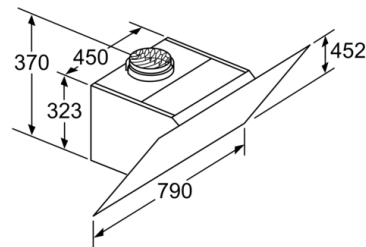

Technische Informationen

- 2 Einsaugbereiche: Frontseite und Unterseite
- mit Rückstauklappe
- Für Wandmontage über Kochstellen
- Schnellmontagebefestigung

Maße

- Abluftstutzen Ø 150 mm (Ø 120 mm beiliegend)
- Gesamtanschlusswert: 263 W
- Gerätemaße Abluft (HxBxT): 928-1198 x 790 x 499 mm
- Gerätemaße Umluft mit Kamin (HxBxT): 988-1258 x 790 x 499 mm
- Gerätemaße Umluft ohne Kamin (HxBxT): 370 x 790 x 499 mm

Bauform

- Wandesse
- 80 cm

* Gemäß EU-Regulierung Nr. 65/2014

**Serie | 4, Wandesse, 80 cm, Klarglas schwarz bedruckt
DWK87CM60**

Maße in mm

Ab Oberkante Topfräger

A: Elektro
B: Gas

Maße in mm

(1) Abluft
(2) Umluft
(3) Luftaustritt - Schlitz bei
Abluft nach unten montieren

Maße in mm

Gerät im Umluftbetrieb
ohne Kanal
Umluftset erforderlich

Maße in mm

Maße in mm