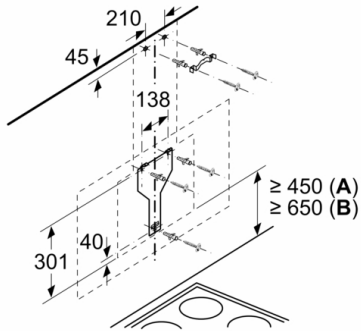

Technische Daten

Bauart : Wandmontage
Approbationszertifikate : CE, VDE
Länge Anschlusskabel : 130 cm
Höhe des Gerätes ohne Kamin : 323 mm
Mindestabstand zur Kochstelle Elektro : 450 mm
Mindestabstand zur Kochstelle Gas : 650 mm
Nettogewicht : 21,441 kg
Steuerung : elektronisch
Max. Gebläseleistung-Abluftbetrieb : 416 m³/h
Gebläseleistung bei Intensivstufe-Umluftbetrieb : 469 m³/h
Max. Gebläseleistung-Umluftbetrieb : 367 m³/h
Gebläseleistung bei Intensivstufe-Abluftbetrieb : 700 m³/h
Anzahl der Lampen (Stck) : 2
Schallleistung : 58 dB(A) re 1 pW
Durchmesser des Abluftstutzens : 120 / 150 mm
Material des Fettfilters : Aluminium
EAN-Nummer : 4242005172986
Anschlusswert : 263 W
Absicherung : 10 A
Spannung : 220-240 V
Frequenz : 50; 60 Hz
Steckerart : Schuko-/Gardy.m.Erdung
Art der Installation : Wandmontage

Technische Informationen

- 2 Einsaugbereiche: Frontseite und Unterseite
- mit Rückstauklappe
- Für Wandmontage über Kochstellen
- Schnellmontagebefestigung

Maße

- Abluftstutzen Ø 150 mm (Ø 120 mm beiliegend)
- Gesamtanschlusswert: 263 W
- Gerätemaße Abluft (HxBxT): 928-1198 x 790 x 499 mm
- Gerätemaße Umluft mit Kamin (HxBxT): 988-1258 x 790 x 499 mm
- Gerätemaße Umluft ohne Kamin (HxBxT): 370 x 790 x 499 mm

Bauform

- Wandesse
- 80 cm

* Gemäß EU-Regulierung Nr. 65/2014

**Serie | 4, Wandesse, 80 cm, Klarglas schwarz bedruckt
DWK87CM60**

Maße in mm

Ab Oberkante Topfräger

A: Elektro
B: Gas

Maße in mm

(1) Abluft
(2) Umluft
(3) Luftaustritt - Schlitz bei
Abluft nach unten montieren

Maße in mm

Gerät im Umluftbetrieb
ohne Kanal
Umluftset erforderlich

Maße in mm

Maße in mm