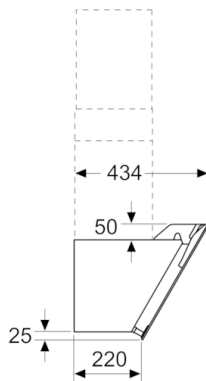

Technische Daten

Bauart :	Kaminesse
Approbationszertifikate :	CE, VDE
Länge Anschlusskabel (cm) :	130
Höhe des Kamins :	484-770/554-830
Höhe des Gerätes ohne Kamin (mm) :	296
Mindestabstand zur Kochstelle Elektro :	450
Mindestabstand zur Kochstelle Gas :	600
Nettogewicht (kg) :	15,694
Steuerung :	elektronisch
Max. Gebläseleistung-Abluftbetrieb (m ³ /h) :	399
Gebläseleistung bei Intensivstufe-Umluftbetrieb :	398.0
Max. Gebläseleistung-Umluftbetrieb (m ³ /h) :	320
Gebläseleistung bei Intensivstufe-Abluftbetrieb (m ³ /h) :	669
Anzahl der Lampen (Stck) :	2
Schalleistung (dB(A) re 1 pW) :	60
Durchmesser des Abluftstutzens (mm) :	120 / 150
Material des Fettfilters :	Aluminium
EAN-Nummer :	4242005181261
Anschlusswert (W) :	255
Absicherung (A) :	10
Spannung (V) :	220-240
Frequenz (Hz) :	50; 60
Steckerart :	Schuko-/Gardy.m.Erdung
Art der Installation :	Wandmontage

Umwelt und Sicherheit

- Metallfettfilter, spülmaschinengeeignet

Technische Informationen

- Für Wandmontage über Kochstellen

Maße

- Abluftstutzen Ø 150 mm (Ø 120 mm beiliegend)
- Gesamtanschlusswert: 255 W
- Gerätemaße Abluft (HxBxT): 780-1066 x 600 x 434 mm
- Gerätemaße Umluft mit CleanAir Plus Umluft Set (HxBxT):
956 x 600 x 434 mm - Montage auf Außenkanal
1016-1306 x 600 x 434 mm - Montage auf Innenkanal
- * Gemäß EU-Regulierung Nr. 65/2014

Serie | 2, Wandesse, 60 cm, Schwarz DWK67EM60

Maße in mm

- A: Umluft
- B: Abluft - Schlitze nach unten ausgerichtet montieren

Maße in mm

- A: Abluftaustritt
- B: Steckdose
- C: Integriertes Clean Air
- D: Abluft oder Standard Umluftset
- E: Elektro
- F: Gas - ab Oberkante Topfräger

Maße in mm

Maße in mm

- A: Integriertes Clean Air
- B: Abluft oder Standard Umluftset

Maximale Stärke der Rückwand beachten.

Maße in mm

- A: Elektro
- B: Gas - ab Oberkante Topfräger