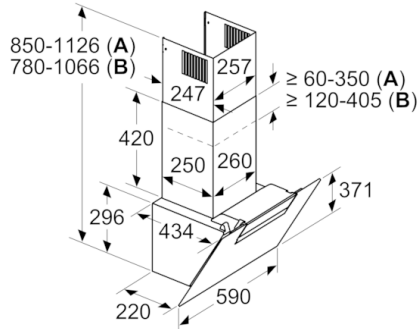

Technische Daten

Bauart :	Kaminesse
Approbationszertifikate :	CE, VDE
Länge Anschlusskabel (cm) :	130
Höhe des Kamins :	484-770/554-830
Höhe des Gerätes ohne Kamin (mm) :	296
Mindestabstand zur Kochstelle Elektro :	450
Mindestabstand zur Kochstelle Gas :	600
Nettogewicht (kg) :	15,694
Steuerung :	elektronisch
Max. Gebläseleistung-Abluftbetrieb (m ³ /h) :	399
Gebläseleistung bei Intensivstufe-Umluftbetrieb :	398.0
Max. Gebläseleistung-Umluftbetrieb (m ³ /h) :	320
Gebläseleistung bei Intensivstufe-Abluftbetrieb (m ³ /h) :	669
Anzahl der Lampen (Stck) :	2
Schalleistung (dB(A) re 1 pW) :	60
Durchmesser des Abluftstutzens (mm) :	120 / 150
Material des Fettfilters :	Aluminium
EAN-Nummer :	4242005181261
Anschlusswert (W) :	255
Absicherung (A) :	10
Spannung (V) :	220-240
Frequenz (Hz) :	50; 60
Steckerart :	Schuko-/Gardy.m.Erdung
Art der Installation :	Wandmontage

Umwelt und Sicherheit

- Metallfettfilter, spülmaschinengeeignet

Technische Informationen

- Für Wandmontage über Kochstellen

Maße

- Abluftstutzen Ø 150 mm (Ø 120 mm beiliegend)
- Gesamtanschlusswert: 255 W
- Gerätemaße Abluft (HxBxT): 780-1066 x 600 x 434 mm
- Gerätemaße Umluft mit CleanAir Plus Umluft Set (HxBxT):
956 x 600 x 434 mm - Montage auf Außenkanal
1016-1306 x 600 x 434 mm - Montage auf Innenkanal
- * Gemäß EU-Regulierung Nr. 65/2014

Serie | 2, Wandesse, 60 cm, Schwarz DWK67EM60

Maße in mm

- A: Umluft
- B: Abluft - Schlitze nach unten ausgerichtet montieren

Maße in mm

- A: Abluftaustritt
- B: Steckdose
- C: Integriertes Clean Air
- D: Abluft oder Standard Umluftset
- E: Elektro
- F: Gas - ab Oberkante Topfräger

Maße in mm

Maße in mm

- A: Integriertes Clean Air
- B: Abluft oder Standard Umluftset

Maximale Stärke der Rückwand beachten.

Maße in mm

- A: Elektro
- B: Gas - ab Oberkante Topfräger