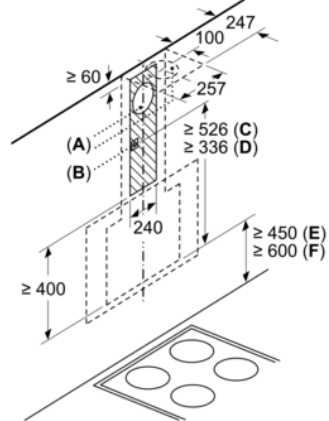

Umwelt und Sicherheit

- Metallfettfilter, spülmaschinengeeignet

Technische Informationen

- Für Wandmontage über Kochstellen

Maße

- Abluftstutzen Ø 150 mm (Ø 120 mm beiliegend)
- Gesamtanschlusswert: 255 W
- Gerätemaße Abluft (HxBxT): 780-1066 x 600 x 434 mm
- Gerätemaße Umluft mit CleanAir Plus Umluft Set (HxBxT):
956 x 600 x 434 mm - Montage auf Außenkanal
1016-1306 x 600 x 434 mm - Montage auf Innenkanal
- * Gemäß EU-Regulierung Nr. 65/2014

Serie | 2, Wandesse, 60 cm, Schwarz DWK67EM60

Maße in mm

- A: Umluft
- B: Abluft - Schlitze nach unten ausgerichtet montieren

Maße in mm

- A: Abluftaustritt
- B: Steckdose
- C: Integriertes Clean Air
- D: Abluft oder Standard Umluftset
- E: Elektro
- F: Gas - ab Oberkante Topfräger

Maße in mm

Maße in mm

- A: Integriertes Clean Air
- B: Abluft oder Standard Umluftset

Maximale Stärke der Rückwand beachten.

Maße in mm

- A: Elektro
- B: Gas - ab Oberkante Topfräger