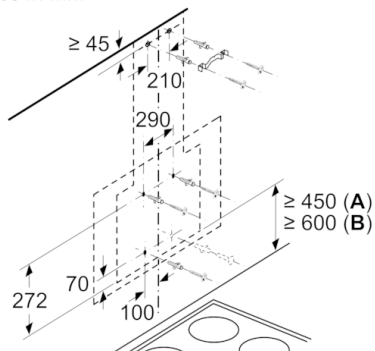

Technische Daten

Bauart :	Kaminesse
Approbationszertifikate :	CE, VDE
Länge Anschlusskabel (cm) :	130
Höhe des Kamins :	484-770/554-830
Höhe des Gerätes ohne Kamin (mm) :	296
Mindestabstand zur Kochstelle Elektro :	450
Mindestabstand zur Kochstelle Gas :	600
Nettogewicht (kg) :	15,694
Steuerung :	elektronisch
Max. Gebläseleistung-Abluftbetrieb (m ³ /h) :	399
Gebläseleistung bei Intensivstufe-Umluftbetrieb :	398.0
Max. Gebläseleistung-Umluftbetrieb (m ³ /h) :	320
Gebläseleistung bei Intensivstufe-Abluftbetrieb (m ³ /h) :	669
Anzahl der Lampen (Stck) :	2
Schalleistung (dB(A) re 1 pW) :	60
Durchmesser des Abluftstutzens (mm) :	120 / 150
Material des Fettfilters :	Aluminium
EAN-Nummer :	4242005181261
Anschlusswert (W) :	255
Absicherung (A) :	10
Spannung (V) :	220-240
Frequenz (Hz) :	50; 60
Steckerart :	Schuko-/Gardy.m.Erdung
Art der Installation :	Wandmontage

Umwelt und Sicherheit

- Metallfettfilter, spülmaschinengeeignet

Technische Informationen

- Für Wandmontage über Kochstellen

Maße

- Abluftstutzen Ø 150 mm (Ø 120 mm beiliegend)
- Gesamtanschlusswert: 255 W
- Gerätemaße Abluft (HxBxT): 780-1066 x 600 x 434 mm
- Gerätemaße Umluft mit CleanAir Plus Umluft Set (HxBxT):
956 x 600 x 434 mm - Montage auf Außenkanal
1016-1306 x 600 x 434 mm - Montage auf Innenkanal
- * Gemäß EU-Regulierung Nr. 65/2014

Serie | 2, Wandesse, 60 cm, Schwarz DWK67EM60

Maße in mm

- A: Umluft
- B: Abluft - Schlitze nach unten ausgerichtet montieren

Maße in mm

- A: Abluftaustritt
- B: Steckdose
- C: Integriertes Clean Air
- D: Abluft oder Standard Umluftset
- E: Elektro
- F: Gas - ab Oberkante Topfräger

Maße in mm

Maße in mm

- A: Integriertes Clean Air
- B: Abluft oder Standard Umluftset

Maximale Stärke der Rückwand beachten.

Maße in mm

- A: Elektro
- B: Gas - ab Oberkante Topfräger