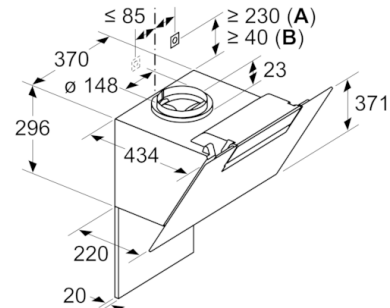

Technische Daten

Bauart :	Kaminesse
Approbationszertifikate :	CE, VDE
Länge Anschlusskabel (cm) :	130
Höhe des Kamins :	484-770/554-830
Höhe des Gerätes ohne Kamin (mm) :	296
Mindestabstand zur Kochstelle Elektro :	450
Mindestabstand zur Kochstelle Gas :	600
Nettogewicht (kg) :	15,694
Steuerung :	elektronisch
Max. Gebläseleistung-Abluftbetrieb (m ³ /h) :	399
Gebläseleistung bei Intensivstufe-Umluftbetrieb :	398.0
Max. Gebläseleistung-Umluftbetrieb (m ³ /h) :	320
Gebläseleistung bei Intensivstufe-Abluftbetrieb (m ³ /h) :	669
Anzahl der Lampen (Stck) :	2
Schalleistung (dB(A) re 1 pW) :	60
Durchmesser des Abluftstutzens (mm) :	120 / 150
Material des Fettfilters :	Aluminium
EAN-Nummer :	4242005181261
Anschlusswert (W) :	255
Absicherung (A) :	10
Spannung (V) :	220-240
Frequenz (Hz) :	50; 60
Steckerart :	Schuko-/Gardy.m.Erdung
Art der Installation :	Wandmontage

Umwelt und Sicherheit

- Metallfettfilter, spülmaschinengeeignet

Technische Informationen

- Für Wandmontage über Kochstellen

Maße

- Abluftstutzen Ø 150 mm (Ø 120 mm beiliegend)
- Gesamtanschlusswert: 255 W
- Gerätemaße Abluft (HxBxT): 780-1066 x 600 x 434 mm
- Gerätemaße Umluft mit CleanAir Plus Umluft Set (HxBxT):
956 x 600 x 434 mm - Montage auf Außenkanal
1016-1306 x 600 x 434 mm - Montage auf Innenkanal
- * Gemäß EU-Regulierung Nr. 65/2014

Serie | 2, Wandesse, 60 cm, Schwarz DWK67EM60

Maße in mm

- A: Umluft
- B: Abluft - Schlitze nach unten ausgerichtet montieren

Maße in mm

- A: Abluftaustritt
- B: Steckdose
- C: Integriertes Clean Air
- D: Abluft oder Standard Umluftset
- E: Elektro
- F: Gas - ab Oberkante Topfräger

Maße in mm

Maße in mm

- A: Integriertes Clean Air
- B: Abluft oder Standard Umluftset

Maximale Stärke der Rückwand beachten.

Maße in mm

- A: Elektro
- B: Gas - ab Oberkante Topfräger