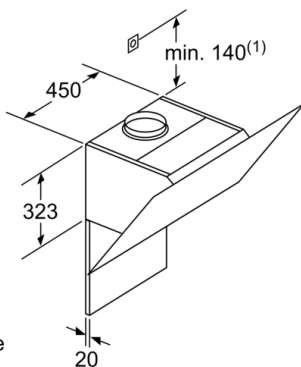

Maße

- Gerätemaße Abluft (HxBxT): 928-1198 x 590 x 499 mm
 - Gerätemaße Umluft mit Kamin (HxBxT): 988-1258 x 590 x 499 mm
 - Gerätemaße Umluft ohne Kamin (HxBxT): 370 x 590 x 499 mm
- * Gemäß EU-Regulierung Nr. 65/2014

**Serie | 4, Wandesse, 60 cm, Klarglas schwarz bedruckt
DWK67CM65**

Maße in mm

Ab Oberkante Topfräger

A: Elektro
B: Gas

(1) Abluft
(2) Umluft
(3) Luftaustritt - Schlitz bei
Abluft nach unten montieren Maße in mm

Gerät im Umluftbetrieb
ohne Kanal
Umluftset erforderlich

Maße in mm

Maße in mm

(1) Position
für Steckdose

Maximale Stärke der
Rückwand beachten.

Maße in mm

Maße in mm