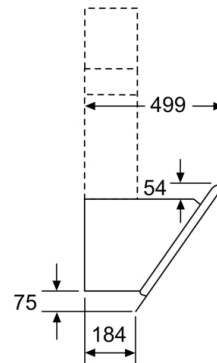

Maße

- Gerätemaße Abluft (HxBxT): 928-1198 x 590 x 499 mm
 - Gerätemaße Umluft mit Kamin (HxBxT): 988-1258 x 590 x 499 mm
 - Gerätemaße Umluft ohne Kamin (HxBxT): 370 x 590 x 499 mm
- * Gemäß EU-Regulierung Nr. 65/2014

**Serie | 4, Wandesse, 60 cm, Klarglas schwarz bedruckt
DWK67CM65**

Maße in mm

Ab Oberkante Topfräger

A: Elektro
B: Gas

(1) Abluft
(2) Umluft
(3) Luftaustritt - Schlitz bei
Abluft nach unten montieren Maße in mm

Gerät im Umluftbetrieb
ohne Kanal
Umluftset erforderlich

Maße in mm

Maße in mm

(1) Position
für Steckdose

Maximale Stärke der
Rückwand beachten.

Maße in mm

Maße in mm