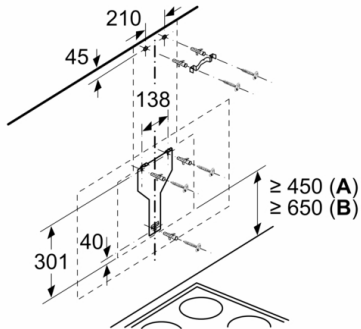

Technische Daten

Bauart : Wandmontage
Approbationszertifikate : CE, VDE
Länge Anschlusskabel : 130 cm
Höhe des Gerätes ohne Kamin : 323 mm
Mindestabstand zur Kochstelle Elektro : 450 mm
Mindestabstand zur Kochstelle Gas : 650 mm
Nettogewicht : 21,587 kg
Steuerung : elektronisch
Max. Gebläseleistung-Abluftbetrieb : 416 m³/h
Gebläseleistung bei Intensivstufe-Umluftbetrieb : 469 m³/h
Max. Gebläseleistung-Umluftbetrieb : 367 m³/h
Gebläseleistung bei Intensivstufe-Abluftbetrieb : 700 m³/h
Anzahl der Lampen (Stck) : 2
Schallleistung : 58 dB
Durchmesser des Abluftstutzens : 120 / 150 mm
EAN-Nummer : 4242005194704
Anschlusswert : 263 W
Absicherung : 10 A
Spannung : 220-240 V
Frequenz : 50; 60 Hz
Steckerart : Schuko-/Gardy.m.Erdung
Art der Installation : Wandmontage

Maße

- Gerätemaße Abluft (HxBxT): 928-1198 x 590 x 499 mm
 - Gerätemaße Umluft mit Kamin (HxBxT): 988-1258 x 590 x 499 mm
 - Gerätemaße Umluft ohne Kamin (HxBxT): 370 x 590 x 499 mm
- * Gemäß EU-Regulierung Nr. 65/2014

**Serie | 4, Wandesse, 60 cm, Klarglas schwarz bedruckt
DWK67CM65**

Maße in mm

Ab Oberkante Topfräger

A: Elektro
B: Gas

(1) Abluft
(2) Umluft
(3) Luftaustritt - Schlitz bei
Abluft nach unten montieren Maße in mm

Gerät im Umluftbetrieb
ohne Kanal
Umluftset erforderlich

Maße in mm

Maße in mm

(1) Position
für Steckdose

Maximale Stärke der
Rückwand beachten.

Maße in mm

Maße in mm