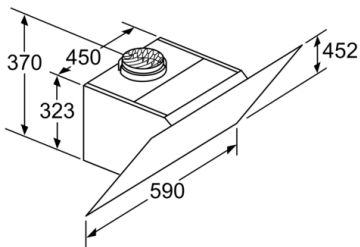

Maße

- Gerätemaße Abluft (HxBxT): 928-1198 x 590 x 499 mm
 - Gerätemaße Umluft mit Kamin (HxBxT): 988-1258 x 590 x 499 mm
 - Gerätemaße Umluft ohne Kamin (HxBxT): 370 x 590 x 499 mm
- * Gemäß EU-Regulierung Nr. 65/2014

**Serie | 4, Wandesse, 60 cm, Klarglas schwarz bedruckt
DWK67CM65**

Maße in mm

Ab Oberkante Topfräger

A: Elektro
B: Gas

(1) Abluft
(2) Umluft
(3) Luftaustritt - Schlitz bei
Abluft nach unten montieren Maße in mm

Gerät im Umluftbetrieb
ohne Kanal
Umluftset erforderlich

Maße in mm

Maße in mm

(1) Position
für Steckdose

Maximale Stärke der
Rückwand beachten.

Maße in mm

Maße in mm