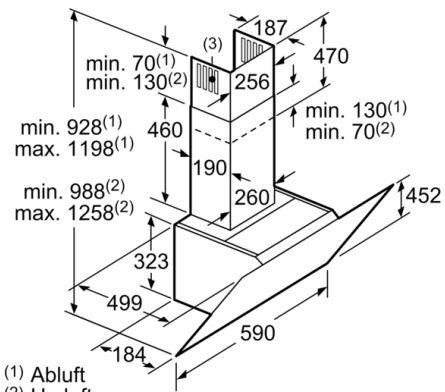

Technische Daten

Bauart : Wandmontage
Approbationszertifikate : CE, VDE
Länge Anschlusskabel : 130 cm
Höhe des Gerätes ohne Kamin : 323 mm
Mindestabstand zur Kochstelle Elektro : 450 mm
Mindestabstand zur Kochstelle Gas : 650 mm
Nettogewicht : 21,587 kg
Steuerung : elektronisch
Max. Gebläseleistung-Abluftbetrieb : 416 m³/h
Gebläseleistung bei Intensivstufe-Umluftbetrieb : 469 m³/h
Max. Gebläseleistung-Umluftbetrieb : 367 m³/h
Gebläseleistung bei Intensivstufe-Abluftbetrieb : 700 m³/h
Anzahl der Lampen (Stck) : 2
Schallleistung : 58 dB
Durchmesser des Abluftstutzens : 120 / 150 mm
EAN-Nummer : 4242005194704
Anschlusswert : 263 W
Absicherung : 10 A
Spannung : 220-240 V
Frequenz : 50; 60 Hz
Steckerart : Schuko-/Gardy.m.Erdung
Art der Installation : Wandmontage

Maße

- Gerätemaße Abluft (HxBxT): 928-1198 x 590 x 499 mm
 - Gerätemaße Umluft mit Kamin (HxBxT): 988-1258 x 590 x 499 mm
 - Gerätemaße Umluft ohne Kamin (HxBxT): 370 x 590 x 499 mm
- * Gemäß EU-Regulierung Nr. 65/2014

**Serie | 4, Wandesse, 60 cm, Klarglas schwarz bedruckt
DWK67CM65**

Maße in mm

Ab Oberkante Topfräger

A: Elektro
B: Gas

(1) Abluft
(2) Umluft
(3) Luftaustritt - Schlitz bei
Abluft nach unten montieren Maße in mm

Gerät im Umluftbetrieb
ohne Kanal
Umluftset erforderlich

Maße in mm

Maße in mm

(1) Position
für Steckdose

Maximale Stärke der
Rückwand beachten.

Maße in mm

Maße in mm