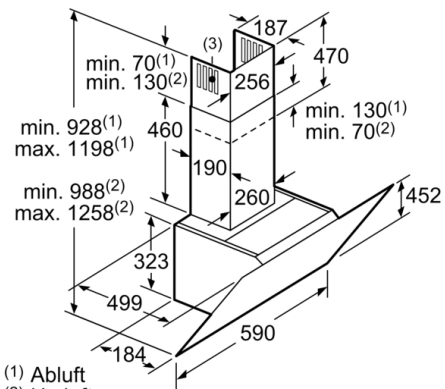

**Technische Daten**

Bauart : Wandmontage  
Approbationszertifikate : CE, EAC-Eurasian, VDE  
Länge Anschlusskabel : 130 cm  
Höhe des Gerätes ohne Kamin : 323 mm  
Mindestabstand zur Kochstelle Elektro : 450 mm  
Mindestabstand zur Kochstelle Gas : 650 mm  
Nettogewicht : 19,937 kg  
Steuerung : elektronisch  
Max. Gebläseleistung-Abluftbetrieb : 416 m<sup>3</sup>/h  
Gebläseleistung bei Intensivstufe-Umluftbetrieb : 469 m<sup>3</sup>/h  
Max. Gebläseleistung-Umluftbetrieb : 367 m<sup>3</sup>/h  
Gebläseleistung bei Intensivstufe-Abluftbetrieb : 700 m<sup>3</sup>/h  
Anzahl der Lampen (Stck) : 2  
Schallleistung : 58 dB  
Durchmesser des Abluftstutzens : 120 / 150 mm  
Material des Fettfilters : Aluminium  
EAN-Nummer : 4242005172931  
Anschlusswert : 263 W  
Absicherung : 10 A  
Spannung : 220-240 V  
Frequenz : 50; 60 Hz  
Steckerart : Schuko-/Gardy.m.Erdung  
Art der Installation : Wandmontage

### Maße

- Gerätemaße Abluft (HxBxT): 928-1198 x 590 x 499 mm
- Gerätemaße Umluft mit Kamin (HxBxT): 988-1258 x 590 x 499 mm
- Gerätemaße Umluft ohne Kamin (HxBxT): 370 x 590 x 499 mm

**Serie | 4, Wandesse, 60 cm, Klarglas schwarz bedruckt  
DWK67CM60**

Maße in mm

Ab Oberkante Topfräger

**A:** Elektro  
**B:** Gas

(1) Abluft  
(2) Umluft  
(3) Luftaustritt - Schlitz bei  
Abluft nach unten montieren Maße in mm

Gerät im Umluftbetrieb  
ohne Kanal  
Umluftset erforderlich

Maße in mm

Maße in mm

Maße in mm