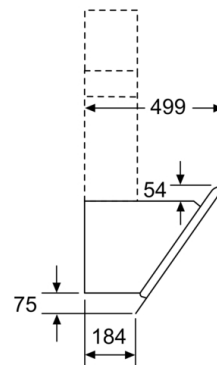

### Maße

- Gerätemaße Abluft (HxBxT): 928-1198 x 590 x 499 mm
- Gerätemaße Umluft mit Kamin (HxBxT): 988-1258 x 590 x 499 mm
- Gerätemaße Umluft ohne Kamin (HxBxT): 370 x 590 x 499 mm

### Bauform

- Wandesse
- 60 cm

\* Gemäß EU-Regulierung Nr. 65/2014

**Serie | 4, Wandesse, 60 cm, Klarglas schwarz bedruckt  
DWK67CM60**

Maße in mm

Ab Oberkante Topfräger

**A:** Elektro  
**B:** Gas

(1) Abluft  
(2) Umluft  
(3) Luftaustritt - Schlitz bei  
Abluft nach unten montieren Maße in mm

Gerät im Umluftbetrieb  
ohne Kanal  
Umluftset erforderlich

Maße in mm

Maße in mm

Maße in mm