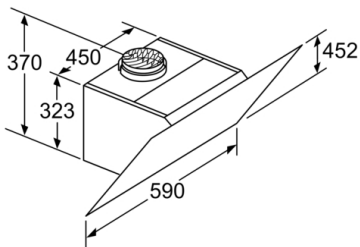

**Serie | 4, Wandesse, 60 cm, Klarglas schwarz bedruckt  
DWK67CM60**

Maße in mm

Ab Oberkante Topfräger

**A:** Elektro  
**B:** Gas

(1) Abluft  
(2) Umluft  
(3) Luftaustritt - Schlitz bei  
Abluft nach unten montieren Maße in mm

Gerät im Umluftbetrieb  
ohne Kanal  
Umluftset erforderlich

Maße in mm

Maße in mm

Maße in mm