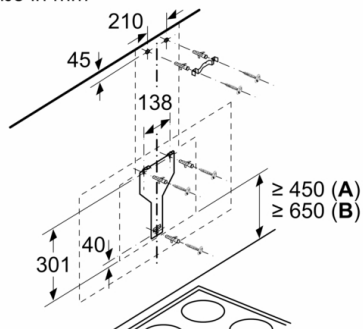

**Serie | 4, Wandesse, 60 cm, Klarglas schwarz bedruckt
DWK67CM60**

Maße in mm

Ab Oberkante Topfräger

A: Elektro
B: Gas