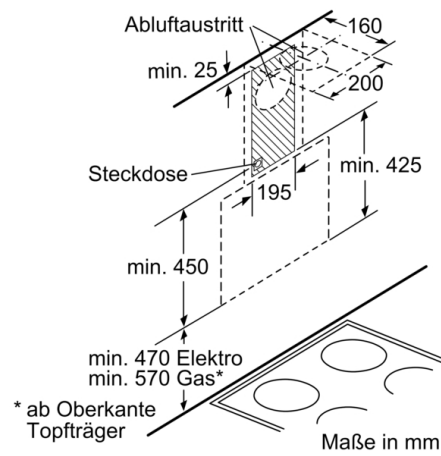

Komfort

- Elektronische Steuerung über DirectSelect-Bedienung mit LED-Anzeige
- 3 Leistungsstufen
- Arbeitsplatzbeleuchtung mit 2 x 3 W Power LED-Modulen
- Randabsaugung
- Filterabdeckung aus Glas
- Metallfettfilter, spülmaschinengeeignet
- Beleuchtungsstärke: 377 lux
- Farbtemperatur: 3000 K

Maße

- Gerätemaße Abluft (HxBxT): 750 - 1080 x 596 x 386 mm
- Gerätemaße Umluft (HxBxT): 862 - 1080 x 596 x 386 mm

**Serie 2, Wandesse, 60 cm, Klarglas schwarz bedruckt
DWK065G60**

Maße in mm

Maße in mm

Maße in mm