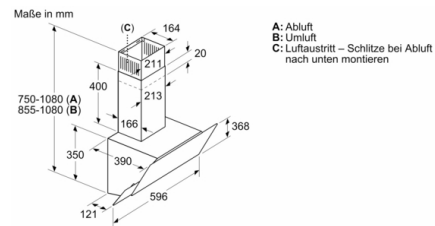

Maße

- Gerätemaße Abluft (HxBxT): 750 - 1080 x 596 x 386 mm
- Gerätemaße Umluft (HxBxT): 862 - 1080 x 596 x 386 mm

**Serie 2, Wandesse, 60 cm, Klarglas schwarz bedruckt
DWK065G60**

Maße in mm

Maße in mm

Maße in mm