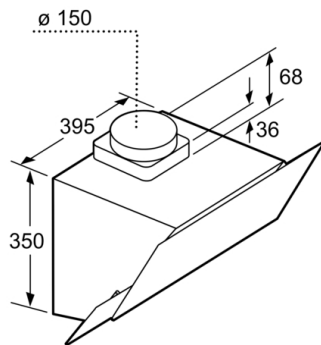

Technische Daten

Bauart : Wandmontage
Länge Anschlusskabel : 130,0 cm
Gerätehöhe : 354 mm
Mindestabstand zur Kochstelle Elektro : 470 mm
Mindestabstand zur Kochstelle Gas : 570 mm
Nettogewicht : 8,0 kg
Steuerung : elektronisch
Regelung der Leistungsstufen : 3
Max. Gebläseleistung-Abluftbetrieb : 593 m³/h
Max. Gebläseleistung-Umluftbetrieb : 250 m³/h
Anzahl der Lampen (Stck) : 2
Schallleistung : 67 dB(A) re 1 pW
Durchmesser des Abluftstutzens : 150 / 120 mm
Material des Fettfilters : Aluminium waschbar
EAN-Nummer : 4242005048564
Anschlusswert : 216 W
Absicherung : 10 A
Spannung : 220-240 V
Frequenz : 50 Hz
Steckerart : Schuko-/Gardy.m.Erdung
Art der Installation : Wandmontage

Technische Informationen

- Abluftstutzen Ø 150 mm (Ø 120 mm beiliegend)
- 1.3 m mit Stecker
- Gesamtanschlusswert: 216 W
- * Gemäß EU-Regulierung Nr. 65/2014

Bauform

- 60 cm
- Wandesse
- Für Wandmontage über Kochstellen

Maße

- Gerätemaße Abluft (HxBxT): 750 - 1080 x 596 x 386 mm
- Gerätemaße Umluft (HxBxT): 862 - 1080 x 596 x 386 mm

**Serie 2, Wandesse, 60 cm, Klarglas schwarz bedruckt
DWK065G60**

Maße in mm

Maße in mm

Maße in mm