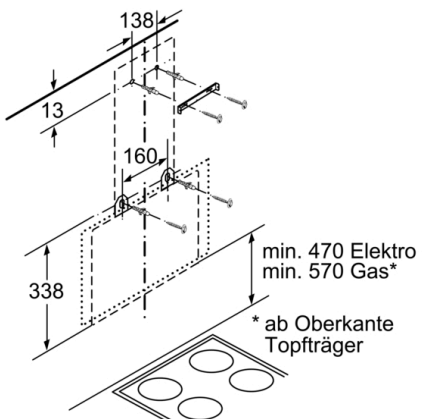

Technische Daten

Bauart : Wandmontage
Länge Anschlusskabel : 130,0 cm
Gerätehöhe : 354 mm
Mindestabstand zur Kochstelle Elektro : 470 mm
Mindestabstand zur Kochstelle Gas : 570 mm
Nettogewicht : 8,0 kg
Steuerung : elektronisch
Regelung der Leistungsstufen : 3
Max. Gebläseleistung-Abluftbetrieb : 593 m³/h
Max. Gebläseleistung-Umluftbetrieb : 250 m³/h
Anzahl der Lampen (Stck) : 2
Schallleistung : 67 dB(A) re 1 pW
Durchmesser des Abluftstutzens : 150 / 120 mm
Material des Fettfilters : Aluminium waschbar
EAN-Nummer : 4242005048564
Anschlusswert : 216 W
Absicherung : 10 A
Spannung : 220-240 V
Frequenz : 50 Hz
Steckerart : Schuko-/Gardy.m.Erdung
Art der Installation : Wandmontage

Maße

- Gerätemaße Abluft (HxBxT): 750 - 1080 x 596 x 386 mm
- Gerätemaße Umluft (HxBxT): 862 - 1080 x 596 x 386 mm

**Serie 2, Wandesse, 60 cm, Klarglas schwarz bedruckt
DWK065G60**

Maße in mm

Maße in mm

Maße in mm

A: Abluft
B: Umluft
C: Luftaustritt – Schlitze bei Abluft nach unten montieren