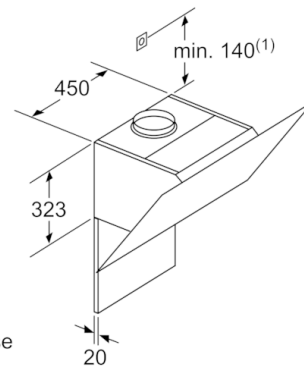

### **Maße**

- Gerätemaße (HxBxT): 370 mm x 890 x 499 mm
- Gesamtanschlusswert: 263 W

**Serie | 4, Wandesse, 90 cm, Klarglas schwarz bedruckt  
DWJ97HM60**

Gerät im Umluftbetrieb  
ohne Kanal  
Umluftset erforderlich

Maße in mm

Maße in mm

Maße in mm

(1) Position  
für Steckdose

Maximale Stärke der  
Rückwand beachten.

Maße in mm