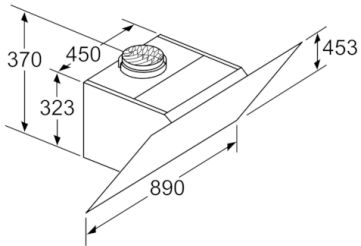

#### Technische Daten

Bauart :	Kaminesse
Approbationszertifikate :	CE, EAC-Eurasian, VDE
Länge Anschlusskabel (cm) :	130
Höhe des Gerätes ohne Kamin (mm) :	323
Mindestabstand zur Kochstelle Elektro :	450
Mindestabstand zur Kochstelle Gas :	600
Nettogewicht (kg) :	20,636
Steuerung :	elektronisch
Gebläseleistung bei Intensivstufe-Umluftbetrieb :	615.0
Max. Gebläseleistung-Umluftbetrieb (m3/h) :	409
Anzahl der Lampen (Stck) :	2
Durchmesser des Abluftstutzens (mm) :	150
Material des Fettfilters :	Aluminium
EAN-Nummer :	4242002946672
Anschlusswert (W) :	263
Absicherung (A) :	10
Spannung (V) :	220-240
Frequenz (Hz) :	50; 60
Steckerart :	Schuko-/Gardy.m.Erdung
Art der Installation :	Wandmontage

### **Maße**

- Gerätemaße (HxBxT): 370 mm x 890 x 499 mm
- Gesamtanschlusswert: 263 W

**Serie | 4, Wandesse, 90 cm, Klarglas schwarz bedruckt  
DWJ97HM60**

Gerät im Umluftbetrieb  
ohne Kanal  
Umluftset erforderlich