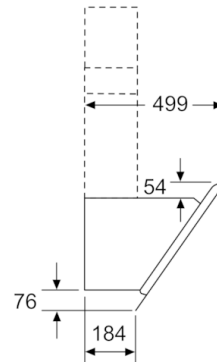

#### Technische Daten

Bauart :	Kaminesse
Approbationszertifikate :	CE, EAC-Eurasian, VDE
Länge Anschlusskabel (cm) :	130
Höhe des Gerätes ohne Kamin (mm) :	323
Mindestabstand zur Kochstelle Elektro :	450
Mindestabstand zur Kochstelle Gas :	600
Nettogewicht (kg) :	20,636
Steuerung :	elektronisch
Gebläseleistung bei Intensivstufe-Umluftbetrieb :	615.0
Max. Gebläseleistung-Umluftbetrieb (m3/h) :	409
Anzahl der Lampen (Stck) :	2
Durchmesser des Abluftstutzens (mm) :	150
Material des Fettfilters :	Aluminium
EAN-Nummer :	4242002946672
Anschlusswert (W) :	263
Absicherung (A) :	10
Spannung (V) :	220-240
Frequenz (Hz) :	50; 60
Steckerart :	Schuko-/Gardy.m.Erdung
Art der Installation :	Wandmontage

### **Maße**

- Gerätemaße (HxBxT): 370 mm x 890 x 499 mm
- Gesamtanschlusswert: 263 W

**Serie | 4, Wandesse, 90 cm, Klarglas schwarz bedruckt  
DWJ97HM60**

Gerät im Umluftbetrieb  
ohne Kanal  
Umluftset erforderlich

Maße in mm

Maße in mm

Maße in mm

(1) Position  
für Steckdose

Maximale Stärke der  
Rückwand beachten.

Maße in mm