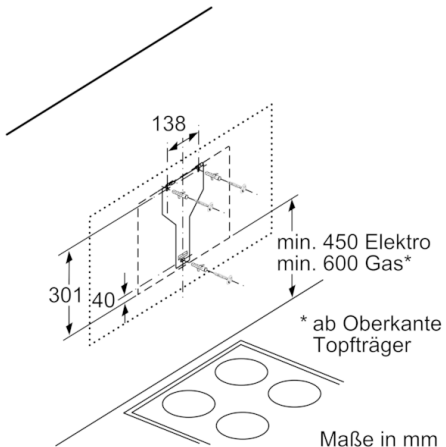

#### Technische Daten

Bauart :	Kaminesse
Approbationszertifikate :	CE, EAC-Eurasian, VDE
Länge Anschlusskabel (cm) :	130
Höhe des Gerätes ohne Kamin (mm) :	323
Mindestabstand zur Kochstelle Elektro :	450
Mindestabstand zur Kochstelle Gas :	600
Nettogewicht (kg) :	20,636
Steuerung :	elektronisch
Gebläseleistung bei Intensivstufe-Umluftbetrieb :	615.0
Max. Gebläseleistung-Umluftbetrieb (m3/h) :	409
Anzahl der Lampen (Stck) :	2
Durchmesser des Abluftstutzens (mm) :	150
Material des Fettfilters :	Aluminium
EAN-Nummer :	4242002946672
Anschlusswert (W) :	263
Absicherung (A) :	10
Spannung (V) :	220-240
Frequenz (Hz) :	50; 60
Steckerart :	Schuko-/Gardy.m.Erdung
Art der Installation :	Wandmontage

### **Maße**

- Gerätemaße (HxBxT): 370 mm x 890 x 499 mm
- Gesamtanschlusswert: 263 W

**Serie | 4, Wandesse, 90 cm, Klarglas schwarz bedruckt  
DWJ97HM60**

Gerät im Umluftbetrieb  
ohne Kanal  
Umluftset erforderlich

Maße in mm

Maße in mm

Maße in mm

(1) Position  
für Steckdose

Maximale Stärke der  
Rückwand beachten.

Maße in mm