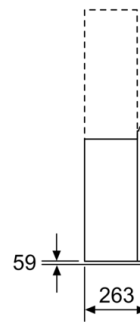

**Serie | 8, Wandesse, 90 cm, Klarglas schwarz bedruckt
DWF97RW65**

Maße in mm

Maße in mm

Maximale Stärke der Rückwand beachten.

Maße in mm