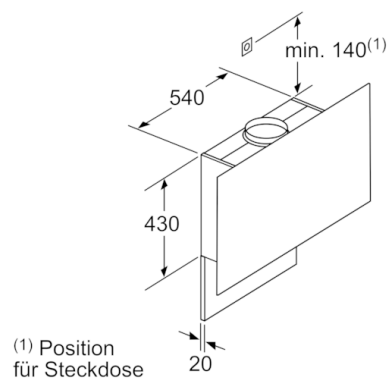

Maße

- Gerätemaße Abluft (HxBxT): 1019-1289 x 890 x 263 mm
- Abluftstutzen Ø 150 mm (Ø 120 mm beiliegend)
- Gerätemaße Umluft mit Kamin (HxBxT): 1079-1349 x 890 x 263 mm
- Gerätemaße Umluft ohne Kamin (HxBxT): 480 x 890 x 263 mm
- Gerätemaße Umluft mit CleanAir Plus Umluft Set (HxBxT):
1209 x 890 x 263 mm - Montage auf Außenkanal
1279-1549 x 890 x 263 mm - Montage auf Innenkanal
- Gesamtanschlusswert: 150 W

* Gemäß EU-Regulierung Nr. 65/2014

**Serie | 8, Wandesse, 90 cm, Klarglas schwarz bedruckt
DWF97RW65**

Gerät im Umluftbetrieb
ohne Kanal
Umluftset erforderlich

Maße in mm

Maße in mm

Maximale Stärke der Rückwand beachten.

Maße in mm