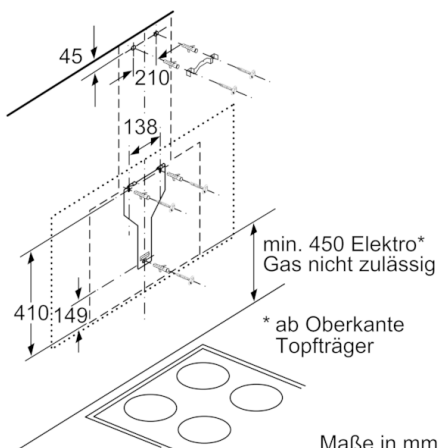

Technische Daten

Bauart :	Kaminesse
Approbationszertifikate :	CE, VDE
Länge Anschlusskabel (cm) :	130
Höhe des Gerätes ohne Kamin (mm) :	430
Mindestabstand zur Kochstelle Elektro :	450
Nettogewicht (kg) :	26,008
Steuerung :	elektronisch
Regelung der Leistungsstufen :	3-stufig + 2 Intensiv
Max. Gebläseleistung-Abluftbetrieb (m ³ /h) :	394
Gebläseleistung bei Intensivstufe-Umluftbetrieb :	578.0
Max. Gebläseleistung-Umluftbetrieb (m ³ /h) :	311
Gebläseleistung bei Intensivstufe-Abluftbetrieb (m ³ /h) :	717
Anzahl der Lampen (Stck) :	2
Schallleistung (dB(A) re 1 pW) :	57
Durchmesser des Abluftstutzens (mm) :	120 / 150
EAN-Nummer :	4242005104932
Anschlusswert (W) :	150
Absicherung (A) :	10
Spannung (V) :	220-240
Frequenz (Hz) :	50-60
Steckerart :	Schuko-/Gardy.m.Erdung
Art der Installation :	Wandmontage

Maße

- Gerätemaße Abluft (HxBxT): 1019-1289 x 890 x 263 mm
- Abluftstutzen Ø 150 mm (Ø 120 mm beiliegend)
- Gerätemaße Umluft mit Kamin (HxBxT): 1079-1349 x 890 x 263 mm
- Gerätemaße Umluft ohne Kamin (HxBxT): 480 x 890 x 263 mm
- Gerätemaße Umluft mit CleanAir Plus Umluft Set (HxBxT):
1209 x 890 x 263 mm - Montage auf Außenkanal
1279-1549 x 890 x 263 mm - Montage auf Innenkanal
- Gesamtanschlusswert: 150 W

* Gemäß EU-Regulierung Nr. 65/2014

**Serie | 8, Wandesse, 90 cm, Klarglas schwarz bedruckt
DWF97RW65**

Gerät im Umluftbetrieb
ohne Kanal
Umluftset erforderlich

Maße in mm

Maße in mm

Maximale Stärke der Rückwand beachten.

Maße in mm