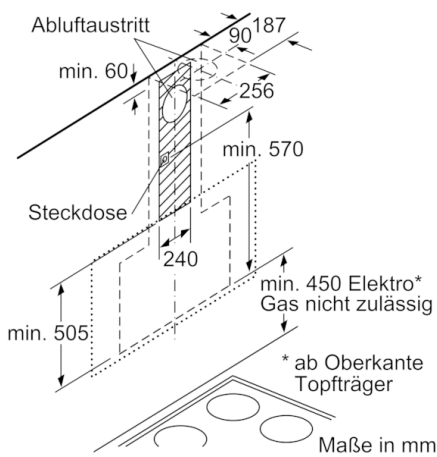

Maße

- Gerätemaße Abluft (HxBxT): 1019-1289 x 890 x 263 mm
- Abluftstutzen Ø 150 mm (Ø 120 mm beiliegend)
- Gerätemaße Umluft mit Kamin (HxBxT): 1079-1349 x 890 x 263 mm
- Gerätemaße Umluft ohne Kamin (HxBxT): 480 x 890 x 263 mm
- Gerätemaße Umluft mit CleanAir Plus Umluft Set (HxBxT):
1209 x 890 x 263 mm - Montage auf Außenkanal
1279-1549 x 890 x 263 mm - Montage auf Innenkanal
- Gesamtanschlusswert: 150 W

* Gemäß EU-Regulierung Nr. 65/2014

**Serie | 8, Wandesse, 90 cm, Klarglas schwarz bedruckt
DWF97RW65**

Gerät im Umluftbetrieb
ohne Kanal
Umluftset erforderlich

Maße in mm

Maße in mm

Maximale Stärke der Rückwand beachten.