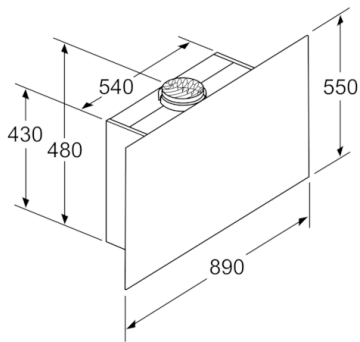

**Serie | 8, Wandesse, 90 cm, Klarglas schwarz bedruckt
DWF97RW65**

Gerät im Umluftbetrieb
ohne Kanal
Umluftset erforderlich

Maße in mm

Maße in mm