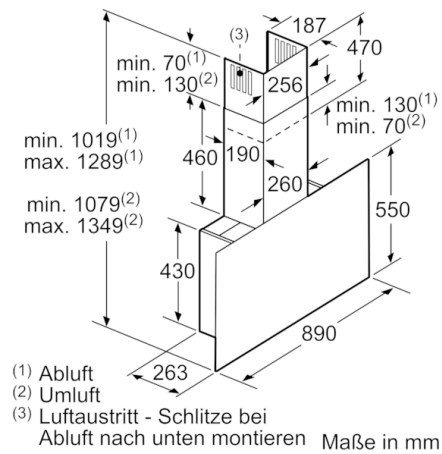

Technische Daten

Bauart :	Kaminesse
Approbationszertifikate :	CE, VDE
Länge Anschlusskabel (cm) :	130
Höhe des Gerätes ohne Kamin (mm) :	430
Mindestabstand zur Kochstelle Elektro :	450
Nettogewicht (kg) :	26,008
Steuerung :	elektronisch
Regelung der Leistungsstufen :	3-stufig + 2 Intensiv
Max. Gebläseleistung-Abluftbetrieb (m ³ /h) :	394
Gebläseleistung bei Intensivstufe-Umluftbetrieb :	578.0
Max. Gebläseleistung-Umluftbetrieb (m ³ /h) :	311
Gebläseleistung bei Intensivstufe-Abluftbetrieb (m ³ /h) :	717
Anzahl der Lampen (Stck) :	2
Schallleistung (dB(A) re 1 pW) :	57
Durchmesser des Abluftstutzens (mm) :	120 / 150
EAN-Nummer :	4242005104932
Anschlusswert (W) :	150
Absicherung (A) :	10
Spannung (V) :	220-240
Frequenz (Hz) :	50-60
Steckerart :	Schuko-/Gardy.m.Erdung
Art der Installation :	Wandmontage

Maße

- Gerätemaße Abluft (HxBxT): 1019-1289 x 890 x 263 mm
- Abluftstutzen Ø 150 mm (Ø 120 mm beiliegend)
- Gerätemaße Umluft mit Kamin (HxBxT): 1079-1349 x 890 x 263 mm
- Gerätemaße Umluft ohne Kamin (HxBxT): 480 x 890 x 263 mm
- Gerätemaße Umluft mit CleanAir Plus Umluft Set (HxBxT):
1209 x 890 x 263 mm - Montage auf Außenkanal
1279-1549 x 890 x 263 mm - Montage auf Innenkanal
- Gesamtanschlusswert: 150 W

* Gemäß EU-Regulierung Nr. 65/2014

**Serie | 8, Wandesse, 90 cm, Klarglas schwarz bedruckt
DWF97RW65**

Gerät im Umluftbetrieb
ohne Kanal
Umluftset erforderlich

Maße in mm

Maße in mm

Maximale Stärke der Rückwand beachten.

Maße in mm