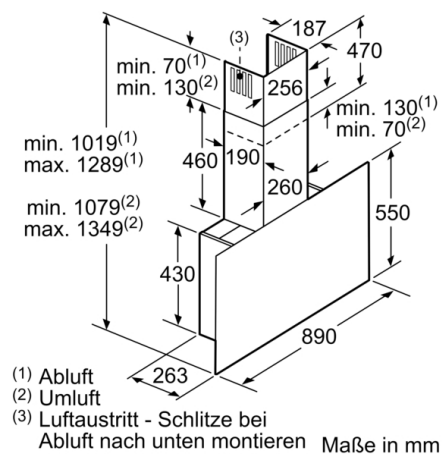

#### Technische Informationen

- Für Wandmontage über Kochstellen
- Schnellmontagebefestigung

#### Maße

- Gerätemaße Abluft (HxBxT): 1019-1289 x 890 x 263 mm
- Abluftstutzen Ø 150 mm (Ø 120 mm beiliegend)
- Gerätemaße Umluft mit Kamin (HxBxT): 1079-1349 x 890 x 263 mm
- Gerätemaße Umluft ohne Kamin (HxBxT): 480 x 890 x 263 mm
- Gerätemaße Umluft mit CleanAir Plus Umluft Set (HxBxT):  
1209 x 890 x 263 mm - Montage auf Außenkanal  
1279-1549 x 890 x 263 mm - Montage auf Innenkanal
- Gesamtanschlusswert: 146 W

\* Gemäß EU-Regulierung Nr. 65/2014

**Serie 8, Wandesse, 90 cm, Klarglas schwarz bedruckt**  
**DWF97RV60**

Gerät im Umluftbetrieb  
 ohne Kanal  
 Umluftset erforderlich

Maße in mm

Maße in mm

Maximale Stärke der Rückwand beachten.

Maße in mm