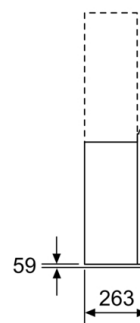

Serie 8, Wandesse, 90 cm, Klarglas schwarz bedruckt
DWF97RV60

Maße in mm

Maße in mm