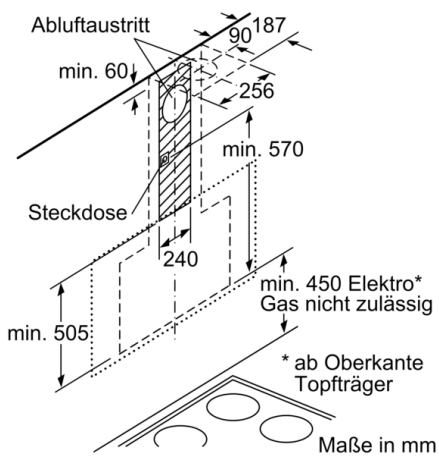

#### Technische Informationen

- Für Wandmontage über Kochstellen
- Schnellmontagebefestigung

#### Maße

- Gerätemaße Abluft (HxBxT): 1019-1289 x 890 x 263 mm
- Abluftstutzen Ø 150 mm (Ø 120 mm beiliegend)
- Gerätemaße Umluft mit Kamin (HxBxT): 1079-1349 x 890 x 263 mm
- Gerätemaße Umluft ohne Kamin (HxBxT): 480 x 890 x 263 mm
- Gerätemaße Umluft mit CleanAir Plus Umluft Set (HxBxT):  
1209 x 890 x 263 mm - Montage auf Außenkanal  
1279-1549 x 890 x 263 mm - Montage auf Innenkanal
- Gesamtanschlusswert: 146 W

\* Gemäß EU-Regulierung Nr. 65/2014

**Serie 8, Wandesse, 90 cm, Klarglas schwarz bedruckt**  
**DWF97RV60**

Gerät im Umluftbetrieb  
 ohne Kanal  
 Umluftset erforderlich

Maße in mm

Maße in mm

Maximale Stärke der Rückwand beachten.