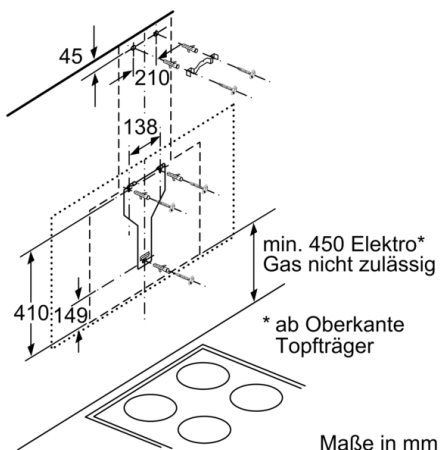

**Technische Daten**

Bauart : Wandmontage  
 Länge Anschlusskabel : 130 cm  
 Gerätehöhe (mm) : 1019-1289/1079-1349 mm  
 Mindestabstand zur Kochstelle Elektro : 450 mm  
 Nettogewicht : 25,5 kg  
 Steuerung : elektronisch  
 Regelung der Leistungsstufen : 3-stufig + 2 Intensiv  
 Max. Gebläseleistung-Abluftbetrieb : 394 m<sup>3</sup>/h  
 Gebläseleistung bei Intensivstufe-Umluftbetrieb : 404 m<sup>3</sup>/h  
 Max. Gebläseleistung-Umluftbetrieb : 249 m<sup>3</sup>/h  
 Gebläseleistung bei Intensivstufe-Abluftbetrieb : 717 m<sup>3</sup>/h  
 Anzahl der Lampen (Stck) : 2  
 Schallleistung : 57 dB(A) re 1 pW  
 Durchmesser des Abluftstutzens : 120 / 150 mm  
 Material des Fettfilters : Aluminium waschbar  
 EAN-Nummer : 4242002946580  
 Anschlusswert : 146 W  
 Absicherung : 10 A  
 Spannung : 220-240 V  
 Frequenz : 50; 60 Hz  
 Steckerart : Schuko-/Gardy.m.Erdung  
 Art der Installation : Wandmontage

#### Maße

- Gerätemaße Abluft (HxBxT): 1019-1289 x 890 x 263 mm
- Abluftstutzen Ø 150 mm (Ø 120 mm beiliegend)
- Gerätemaße Umluft mit Kamin (HxBxT): 1079-1349 x 890 x 263 mm
- Gerätemaße Umluft ohne Kamin (HxBxT): 480 x 890 x 263 mm
- Gerätemaße Umluft mit CleanAir Plus Umluft Set (HxBxT):  
1209 x 890 x 263 mm - Montage auf Außenkanal  
1279-1549 x 890 x 263 mm - Montage auf Innenkanal
- Gesamtanschlusswert: 146 W

\* Gemäß EU-Regulierung Nr. 65/2014

**Serie 8, Wandesse, 90 cm, Klarglas schwarz bedruckt**  
**DWF97RV60**

Gerät im Umluftbetrieb  
 ohne Kanal  
 Umluftset erforderlich

Maße in mm

Maße in mm

Maximale Stärke der Rückwand beachten.

Maße in mm