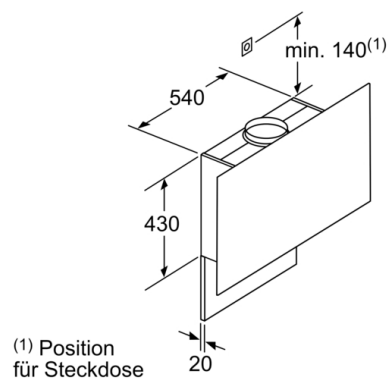

#### Maße

- Gerätemaße Abluft (HxBxT): 1019-1289 x 890 x 263 mm
- Abluftstutzen Ø 150 mm (Ø 120 mm beiliegend)
- Gerätemaße Umluft mit Kamin (HxBxT): 1079-1349 x 890 x 263 mm
- Gerätemaße Umluft ohne Kamin (HxBxT): 480 x 890 x 263 mm
- Gerätemaße Umluft mit CleanAir Plus Umluft Set (HxBxT):  
1209 x 890 x 263 mm - Montage auf Außenkanal  
1279-1549 x 890 x 263 mm - Montage auf Innenkanal
- Gesamtanschlusswert: 146 W

\* Gemäß EU-Regulierung Nr. 65/2014

**Serie 8, Wandesse, 90 cm, Klarglas schwarz bedruckt**  
**DWF97RV60**

Gerät im Umluftbetrieb  
 ohne Kanal  
 Umluftset erforderlich

Maße in mm

Maße in mm

Maximale Stärke der Rückwand beachten.

Maße in mm