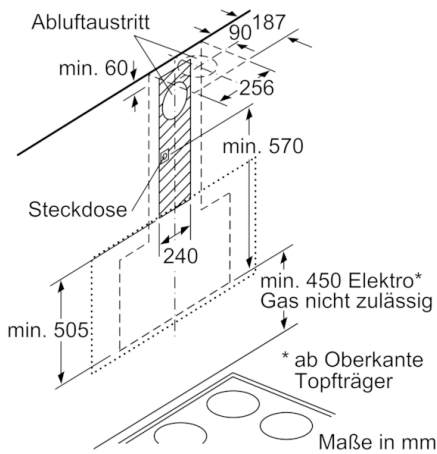

**Serie | 8, Wandesse, 90 cm, Klarglas weiß bedruckt
DWF97RV20**

Gerät im Umluftbetrieb
ohne Kanal
Umluftset erforderlich

Maße in mm

Maße in mm