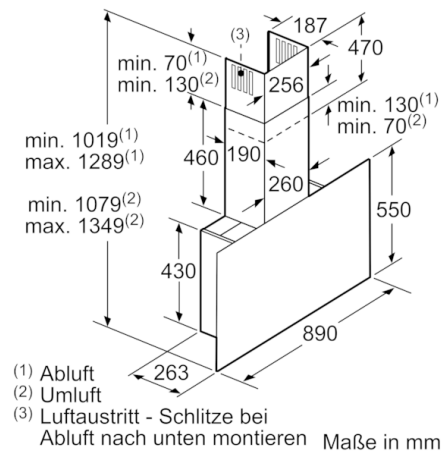

#### Technische Informationen

- Für Wandmontage über Kochstellen
- Schnellmontagebefestigung

#### Maße

- Gerätemaße Abluft (HxBxT): 1019-1289 x 890 x 263 mm
- Abluftstutzen Ø 150 mm (Ø 120 mm beiliegend)
- Gerätemaße Umluft mit Kamin (HxBxT): 1079-1349 x 890 x 263 mm
- Gerätemaße Umluft ohne Kamin (HxBxT): 480 x 890 x 263 mm
- Gerätemaße Umluft mit CleanAir Plus Umluft Set (HxBxT): 1209 x 890 x 263 mm - Montage auf Außenkanal  
1279-1549 x 890 x 263 mm - Montage auf Innenkanal
- Gesamtanschlusswert: 146 W

\* Gemäß EU-Regulierung Nr. 65/2014

**Serie | 8, Wandesse, 90 cm, Klarglas weiß bedruckt  
DWF97RV20**

Gerät im Umluftbetrieb  
ohne Kanal  
Umluftset erforderlich

Maße in mm

Maße in mm

Maximale Stärke der Rückwand beachten.

Maße in mm