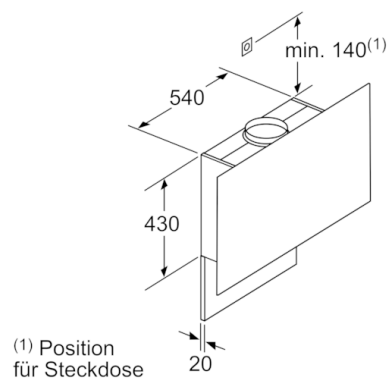

#### Maße

- Gerätemaße Abluft (HxBxT): 1019-1289 x 890 x 263 mm
- Abluftstutzen Ø 150 mm (Ø 120 mm beiliegend)
- Gerätemaße Umluft mit Kamin (HxBxT): 1079-1349 x 890 x 263 mm
- Gerätemaße Umluft ohne Kamin (HxBxT): 480 x 890 x 263 mm
- Gerätemaße Umluft mit CleanAir Plus Umluft Set (HxBxT): 1209 x 890 x 263 mm - Montage auf Außenkanal  
1279-1549 x 890 x 263 mm - Montage auf Innenkanal
- Gesamtanschlusswert: 146 W

\* Gemäß EU-Regulierung Nr. 65/2014

**Serie | 8, Wandesse, 90 cm, Klarglas weiß bedruckt  
DWF97RV20**

Gerät im Umluftbetrieb  
ohne Kanal  
Umluftset erforderlich

Maße in mm

Maße in mm

Maximale Stärke der Rückwand beachten.

Maße in mm