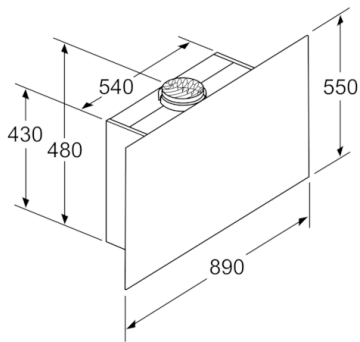

**Serie | 8, Wandesse, 90 cm, Klarglas weiß bedruckt
DWF97RV20**

Gerät im Umluftbetrieb
ohne Kanal
Umluftset erforderlich

Maße in mm

Maße in mm