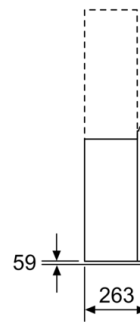

**Serie | 8, Wandesse, 90 cm, Klarglas weiß bedruckt
DWF97RV20**

Gerät im Umluftbetrieb
ohne Kanal
Umluftset erforderlich

Maße in mm

Maße in mm

Maximale Stärke der Rückwand beachten.

Maße in mm