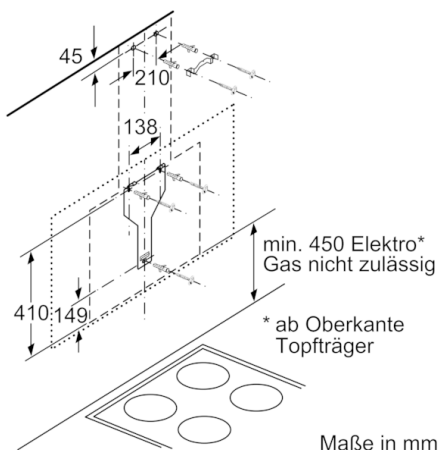

**Technische Daten**

Bauart :	Kaminesse
Approbationszertifikate :	CE, VDE
Länge Anschlusskabel (cm) :	130
Höhe des Gerätes ohne Kamin (mm) :	430
Mindestabstand zur Kochstelle Elektro :	450
Nettogewicht (kg) :	25,558
Steuerung :	elektronisch
Regelung der Leistungsstufen :	3-stufig + 2 Intensiv
Max. Gebläseleistung-Abluftbetrieb (m <sup>3</sup> /h) :	394
Gebläseleistung bei Intensivstufe-Umluftbetrieb :	404
Max. Gebläseleistung-Umluftbetrieb (m <sup>3</sup> /h) :	249
Gebläseleistung bei Intensivstufe-Abluftbetrieb (m <sup>3</sup> /h) :	717
Anzahl der Lampen (Stck) :	2
Schallleistung (dB(A) re 1 pW) :	57
Durchmesser des Abluftstutzens (mm) :	120 / 150
Material des Fettfilters :	Aluminium
EAN-Nummer :	4242002946573
Anschlusswert (W) :	146
Absicherung (A) :	10
Spannung (V) :	220-240
Frequenz (Hz) :	50; 60
Steckerart :	Schuko-/Gardy.m.Erdung
Art der Installation :	Wandmontage

#### Maße

- Gerätemaße Abluft (HxBxT): 1019-1289 x 890 x 263 mm
- Abluftstutzen Ø 150 mm (Ø 120 mm beiliegend)
- Gerätemaße Umluft mit Kamin (HxBxT): 1079-1349 x 890 x 263 mm
- Gerätemaße Umluft ohne Kamin (HxBxT): 480 x 890 x 263 mm
- Gerätemaße Umluft mit CleanAir Plus Umluft Set (HxBxT): 1209 x 890 x 263 mm - Montage auf Außenkanal  
1279-1549 x 890 x 263 mm - Montage auf Innenkanal
- Gesamtanschlusswert: 146 W

\* Gemäß EU-Regulierung Nr. 65/2014

**Serie | 8, Wandesse, 90 cm, Klarglas weiß bedruckt  
DWF97RV20**

Gerät im Umluftbetrieb  
ohne Kanal  
Umluftset erforderlich

Maße in mm

Maße in mm

Maximale Stärke der Rückwand beachten.

Maße in mm