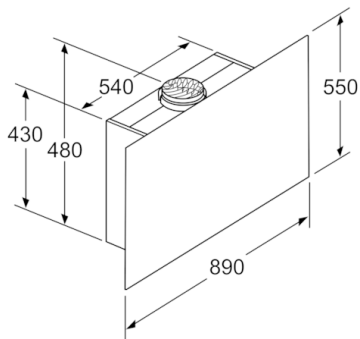

**Serie | 8, Wandesse, 90 cm, Klarglas schwarz bedruckt
DWF97RU60**

Gerät im Umluftbetrieb
ohne Kanal
Umluftset erforderlich

Maße in mm

Maße in mm