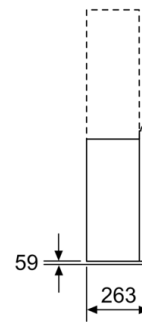

**Serie | 8, Wandesse, 90 cm, Klarglas schwarz bedruckt
DWF97RU60**

Gerät im Umluftbetrieb
ohne Kanal
Umluftset erforderlich

Maße in mm

Maße in mm

Maximale Stärke der
Rückwand beachten.

Maße in mm