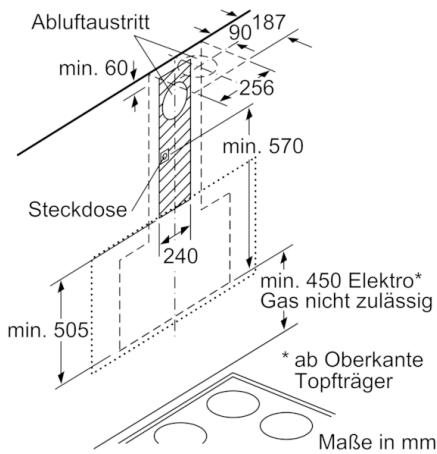

Technische Daten

Bauart :	Kaminesse
Approbationszertifikate :	CE, EAC-Eurasian, Ukraine, VDE
Länge Anschlusskabel (cm) :	130
Höhe des Gerätes ohne Kamin (mm) :	430
Mindestabstand zur Kochstelle Elektro :	450
Nettogewicht (kg) :	25,008
Steuerung :	elektronisch
Regelung der Leistungsstufen :	3-stufig + 2 Intensiv
Max. Gebläseleistung-Abluftbetrieb (m ³ /h) :	394
Gebläseleistung bei Intensivstufe-Umluftbetrieb :	404
Max. Gebläseleistung-Umluftbetrieb (m ³ /h) :	249
Gebläseleistung bei Intensivstufe-Abluftbetrieb (m ³ /h) :	717
Anzahl der Lampen (Stck) :	2
Schallleistung (dB(A) re 1 pW) :	57
Durchmesser des Abluftstutzens (mm) :	120 / 150
Material des Fettfilters :	Aluminium
EAN-Nummer :	4242002946566
Anschlusswert (W) :	146
Absicherung (A) :	10
Spannung (V) :	220-240
Frequenz (Hz) :	50; 60
Steckerart :	Schuko-/Gardy.m.Erdung
Art der Installation :	Wandmontage

Umwelt und Sicherheit

- Metallfettfilter, spülmaschinengeeignet
- Betrieb über Gaskochfeld nicht zulässig

Technische Informationen

- Für Wandmontage über Kochstellen
- Schnellmontagebefestigung

Maße

- Gerätegröße Abluft (HxBxT): 1019-1289 x 890 x 263 mm
- Abluftstutzen Ø 150 mm (Ø 120 mm beiliegend)
- Gerätegröße Umluft mit Kamin (HxBxT): 1079-1349 x 890 x 263 mm
- Gerätegröße Umluft ohne Kamin (HxBxT): 480 x 890 x 263 mm
- Gerätegröße Umluft mit CleanAir Plus Umluft Set (HxBxT):
1209 x 890 x 263 mm - Montage auf Außenkanal
1279-1549 x 890 x 263 mm - Montage auf Innenkanal
- Gesamtanschlusswert: 146 W
- * Gemäß EU-Regulierung Nr. 65/2014

**Serie | 8, Wandesse, 90 cm, Klarglas schwarz bedruckt
DWF97RU60**

Gerät im Umluftbetrieb
ohne Kanal
Umluftset erforderlich

Maße in mm

Maße in mm

Maximale Stärke der
Rückwand beachten.

Maße in mm