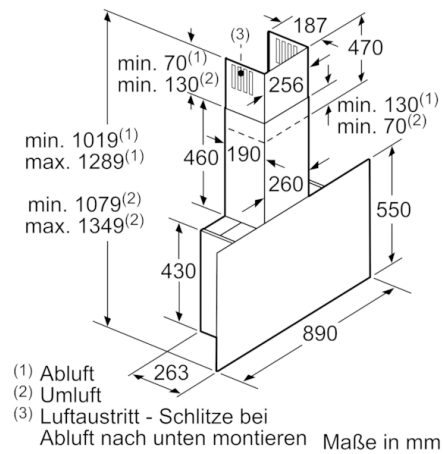

Technische Daten

Bauart :	Kaminesse
Approbationszertifikate :	CE, EAC-Eurasian, Ukraine, VDE
Länge Anschlusskabel (cm) :	130
Höhe des Gerätes ohne Kamin (mm) :	430
Mindestabstand zur Kochstelle Elektro :	450
Nettogewicht (kg) :	25,008
Steuerung :	elektronisch
Regelung der Leistungsstufen :	3-stufig + 2 Intensiv
Max. Gebläseleistung-Abluftbetrieb (m ³ /h) :	394
Gebläseleistung bei Intensivstufe-Umluftbetrieb :	404
Max. Gebläseleistung-Umluftbetrieb (m ³ /h) :	249
Gebläseleistung bei Intensivstufe-Abluftbetrieb (m ³ /h) :	717
Anzahl der Lampen (Stck) :	2
Schallleistung (dB(A) re 1 pW) :	57
Durchmesser des Abluftstutzens (mm) :	120 / 150
Material des Fettfilters :	Aluminium
EAN-Nummer :	4242002946566
Anschlusswert (W) :	146
Absicherung (A) :	10
Spannung (V) :	220-240
Frequenz (Hz) :	50; 60
Steckerart :	Schuko-/Gardy.m.Erdung
Art der Installation :	Wandmontage

Umwelt und Sicherheit

- Metallfettfilter, spülmaschinengeeignet
- Betrieb über Gaskochfeld nicht zulässig

Technische Informationen

- Für Wandmontage über Kochstellen
- Schnellmontagebefestigung

Maße

- Gerätegröße Abluft (HxBxT): 1019-1289 x 890 x 263 mm
- Abluftstutzen Ø 150 mm (Ø 120 mm beiliegend)
- Gerätegröße Umluft mit Kamin (HxBxT): 1079-1349 x 890 x 263 mm
- Gerätegröße Umluft ohne Kamin (HxBxT): 480 x 890 x 263 mm
- Gerätegröße Umluft mit CleanAir Plus Umluft Set (HxBxT):
1209 x 890 x 263 mm - Montage auf Außenkanal
1279-1549 x 890 x 263 mm - Montage auf Innenkanal
- Gesamtanschlusswert: 146 W
- * Gemäß EU-Regulierung Nr. 65/2014

**Serie | 8, Wandesse, 90 cm, Klarglas schwarz bedruckt
DWF97RU60**

Gerät im Umluftbetrieb
ohne Kanal
Umluftset erforderlich

Maße in mm

Maße in mm

Maximale Stärke der
Rückwand beachten.

Maße in mm