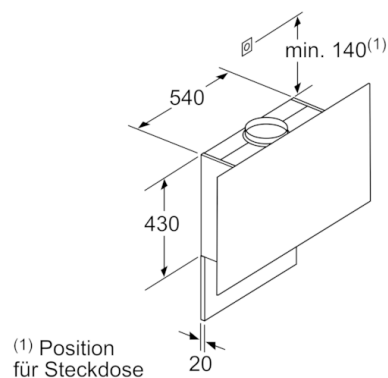

Umwelt und Sicherheit

- Metallfettfilter, spülmaschinengeeignet
- Betrieb über Gaskochfeld nicht zulässig

Technische Informationen

- Für Wandmontage über Kochstellen
- Schnellmontagebefestigung

Maße

- Gerätegröße Abluft (HxBxT): 1019-1289 x 890 x 263 mm
- Abluftstutzen Ø 150 mm (Ø 120 mm beiliegend)
- Gerätegröße Umluft mit Kamin (HxBxT): 1079-1349 x 890 x 263 mm
- Gerätegröße Umluft ohne Kamin (HxBxT): 480 x 890 x 263 mm
- Gerätegröße Umluft mit CleanAir Plus Umluft Set (HxBxT):
1209 x 890 x 263 mm - Montage auf Außenkanal
1279-1549 x 890 x 263 mm - Montage auf Innenkanal
- Gesamtanschlusswert: 146 W
- * Gemäß EU-Regulierung Nr. 65/2014

**Serie | 8, Wandesse, 90 cm, Klarglas schwarz bedruckt
DWF97RU60**

Gerät im Umluftbetrieb
ohne Kanal
Umluftset erforderlich

Maße in mm

Maße in mm

Maximale Stärke der
Rückwand beachten.

Maße in mm