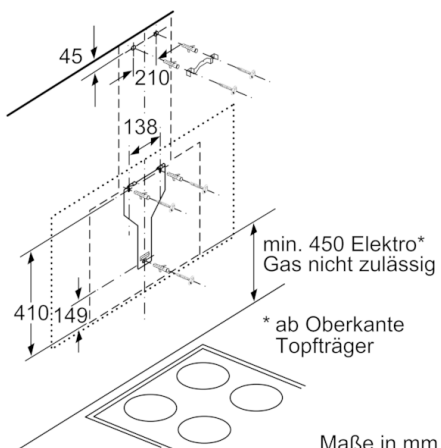

Technische Daten

Bauart :	Kaminesse
Approbationszertifikate :	CE, EAC-Eurasian, Ukraine, VDE
Länge Anschlusskabel (cm) :	130
Höhe des Gerätes ohne Kamin (mm) :	430
Mindestabstand zur Kochstelle Elektro :	450
Nettogewicht (kg) :	25,008
Steuerung :	elektronisch
Regelung der Leistungsstufen :	3-stufig + 2 Intensiv
Max. Gebläseleistung-Abluftbetrieb (m ³ /h) :	394
Gebläseleistung bei Intensivstufe-Umluftbetrieb :	404
Max. Gebläseleistung-Umluftbetrieb (m ³ /h) :	249
Gebläseleistung bei Intensivstufe-Abluftbetrieb (m ³ /h) :	717
Anzahl der Lampen (Stck) :	2
Schallleistung (dB(A) re 1 pW) :	57
Durchmesser des Abluftstutzens (mm) :	120 / 150
Material des Fettfilters :	Aluminium
EAN-Nummer :	4242002946566
Anschlusswert (W) :	146
Absicherung (A) :	10
Spannung (V) :	220-240
Frequenz (Hz) :	50; 60
Steckerart :	Schuko-/Gardy.m.Erdung
Art der Installation :	Wandmontage

Umwelt und Sicherheit

- Metallfettfilter, spülmaschinengeeignet
- Betrieb über Gaskochfeld nicht zulässig

Technische Informationen

- Für Wandmontage über Kochstellen
- Schnellmontagebefestigung

Maße

- Gerätegröße Abluft (HxBxT): 1019-1289 x 890 x 263 mm
- Abluftstutzen Ø 150 mm (Ø 120 mm beiliegend)
- Gerätegröße Umluft mit Kamin (HxBxT): 1079-1349 x 890 x 263 mm
- Gerätegröße Umluft ohne Kamin (HxBxT): 480 x 890 x 263 mm
- Gerätegröße Umluft mit CleanAir Plus Umluft Set (HxBxT):
1209 x 890 x 263 mm - Montage auf Außenkanal
1279-1549 x 890 x 263 mm - Montage auf Innenkanal
- Gesamtanschlusswert: 146 W
- * Gemäß EU-Regulierung Nr. 65/2014

**Serie | 8, Wandesse, 90 cm, Klarglas schwarz bedruckt
DWF97RU60**

Gerät im Umluftbetrieb
ohne Kanal
Umluftset erforderlich

Maße in mm

Maße in mm

Maximale Stärke der
Rückwand beachten.

Maße in mm