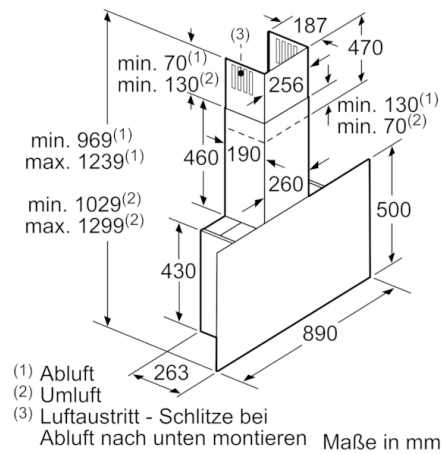

#### Technische Informationen

- Für Wandmontage über Kochstellen
- Schnellmontagebefestigung

#### Maße

- Gerätemaße Abluft (HxBxT): 969-1239 x 890 x 263 mm
- Abluftstutzen Ø 150 mm (Ø 120 mm beiliegend)
- Gerätemaße Umluft mit Kamin (HxBxT): 1029-1299 x 890 x 263 mm
- Gerätemaße Umluft ohne Kamin (HxBxT): 480 x 890 x 263 mm
- Gerätemaße Umluft mit CleanAir Plus Umluft Set (HxBxT): 1159 x 890 x 263 mm - Montage auf Außenkanal 1229-1499 x 890 x 263 mm - Montage auf Innenkanal
- Gesamtanschlusswert: 143 W

## Serie | 6, Wandesse, 90 cm, weiß DWF97KR20

Gerät im Umluftbetrieb  
ohne Kanal  
Umluftset erforderlich

Maße in mm

Maximale Stärke der  
Rückwand beachten.

Maße in mm