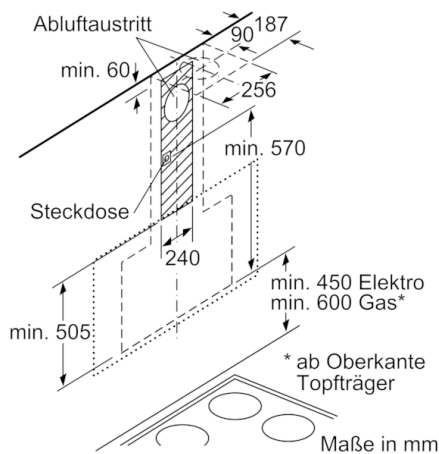

Maximale Stärke der
Rückwand beachten.

Maße in mm