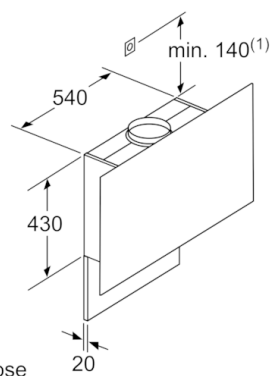

Maximale Stärke der
Rückwand beachten.

Maße in mm