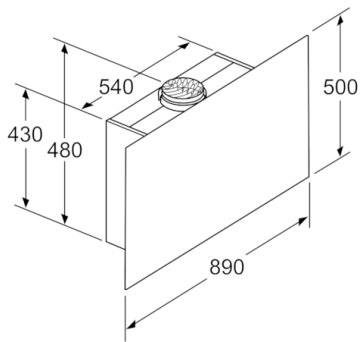

Serie | 6, Wandesse, 90 cm, weiß DWF97KR20

Gerät im Umluftbetrieb
ohne Kanal
Umluftset erforderlich

Maße in mm