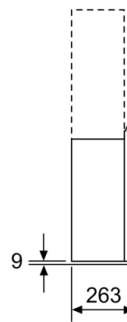

Maximale Stärke der
Rückwand beachten.

Maße in mm