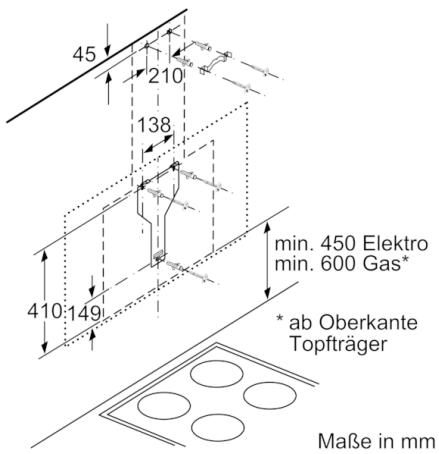

Serie | 6, Wandesse, 90 cm, weiß DWF97KR20

Gerät im Umluftbetrieb
ohne Kanal
Umluftset erforderlich

Maße in mm