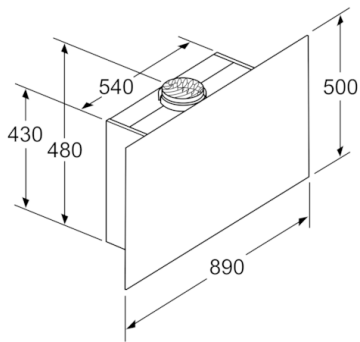

Serie | 6, Wandesse, 90 cm, Klarglas schwarz bedruckt
DWF97KQ60

Gerät im Umluftbetrieb
ohne Kanal
Umluftset erforderlich

Maße in mm