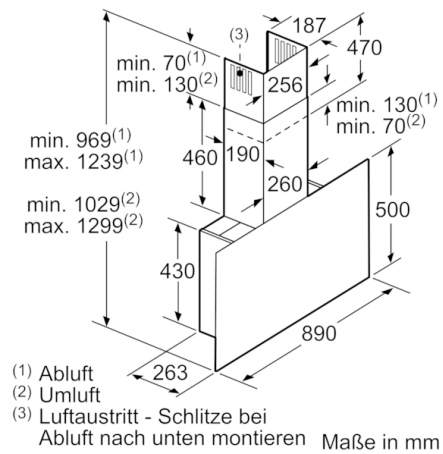

Technische Daten

Bauart :	Kaminesse
Approbationszertifikate :	CE, VDE
Länge Anschlusskabel (cm) :	130
Höhe des Gerätes ohne Kamin (mm) :	430
Mindestabstand zur Kochstelle Elektro :	450
Mindestabstand zur Kochstelle Gas :	600
Nettogewicht (kg) :	22,608
Steuerung :	elektronisch
Regelung der Leistungsstufen :	3-stufig + 2 Intensiv
Max. Gebläseleistung-Abluftbetrieb (m ³ /h) :	394
Gebläseleistung bei Intensivstufe-Umluftbetrieb :	578.0
Max. Gebläseleistung-Umluftbetrieb (m ³ /h) :	311
Gebläseleistung bei Intensivstufe-Abluftbetrieb (m ³ /h) :	717
Anzahl der Lampen (Stck) :	2
Schallleistung (dB(A) re 1 pW) :	57
Durchmesser des Abluftstutzens (mm) :	120 / 150
Material des Fettfilters :	Aluminium
EAN-Nummer :	4242002946528
Anschlusswert (W) :	143
Absicherung (A) :	10
Spannung (V) :	220-240
Frequenz (Hz) :	50; 60
Steckerart :	Schuko-/Gardy.m.Erdung
Art der Installation :	Wandmontage

Serie | 6, Wandesse, 90 cm, Klarglas schwarz bedruckt DWF97KQ60

Dunstabzugshaube im Flach-Design: Mit diesem Design-Highlight haben Sie Ihre Töpfe und Pfannen immer bestens im Blick.

Maße

- Gerätemaße Abluft (HxBxT): 969-1239 x 890 x 263 mm
- Abluftstutzen Ø 150 mm (Ø 120 mm beiliegend)
- Gerätemaße Umluft mit Kamin (HxBxT): 1029-1299 x 890 x 263 mm
- Gerätemaße Umluft ohne Kamin (HxBxT): 480 x 890 x 263 mm
- Gerätemaße Umluft mit CleanAir Plus Umluft Set (HxBxT): 1159 x 890 x 263 mm - Montage auf Außenkanal 1229-1499 x 890 x 263 mm - Montage auf Innenkanal
- Gesamtanschlusswert: 143 W

Gerät im Umluftbetrieb
 ohne Kanal
 Umluftset erforderlich

Maße in mm