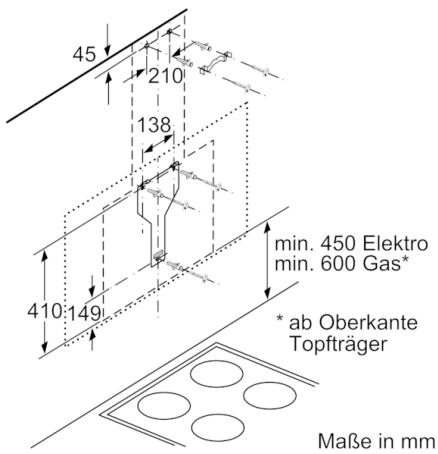

Technische Daten

Bauart :	Kaminesse
Approbationszertifikate :	CE, VDE
Länge Anschlusskabel (cm) :	130
Höhe des Gerätes ohne Kamin (mm) :	430
Mindestabstand zur Kochstelle Elektro :	450
Mindestabstand zur Kochstelle Gas :	600
Nettogewicht (kg) :	22,608
Steuerung :	elektronisch
Regelung der Leistungsstufen :	3-stufig + 2 Intensiv
Max. Gebläseleistung-Abluftbetrieb (m ³ /h) :	394
Gebläseleistung bei Intensivstufe-Umluftbetrieb :	578.0
Max. Gebläseleistung-Umluftbetrieb (m ³ /h) :	311
Gebläseleistung bei Intensivstufe-Abluftbetrieb (m ³ /h) :	717
Anzahl der Lampen (Stck) :	2
Schallleistung (dB(A) re 1 pW) :	57
Durchmesser des Abluftstutzens (mm) :	120 / 150
Material des Fettfilters :	Aluminium
EAN-Nummer :	4242002946528
Anschlusswert (W) :	143
Absicherung (A) :	10
Spannung (V) :	220-240
Frequenz (Hz) :	50; 60
Steckerart :	Schuko-/Gardy.m.Erdung
Art der Installation :	Wandmontage

Serie | 6, Wandesse, 90 cm, Klarglas schwarz bedruckt DWF97KQ60

Dunstabzugshaube im Flach-Design: Mit diesem Design-Highlight haben Sie Ihre Töpfe und Pfannen immer bestens im Blick.

Maße

- Gerätemaße Abluft (HxBxT): 969-1239 x 890 x 263 mm
- Abluftstutzen Ø 150 mm (Ø 120 mm beiliegend)
- Gerätemaße Umluft mit Kamin (HxBxT): 1029-1299 x 890 x 263 mm
- Gerätemaße Umluft ohne Kamin (HxBxT): 480 x 890 x 263 mm
- Gerätemaße Umluft mit CleanAir Plus Umluft Set (HxBxT): 1159 x 890 x 263 mm - Montage auf Außenkanal 1229-1499 x 890 x 263 mm - Montage auf Innenkanal
- Gesamtanschlusswert: 143 W

Gerät im Umluftbetrieb
 ohne Kanal
 Umluftset erforderlich

Maße in mm