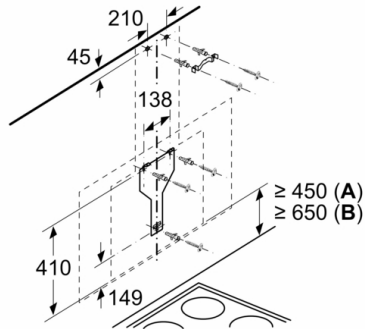

Serie 6, Wandesse, 90 cm, Klarglas schwarz bedruckt DWF97KM60

Dunstabzugshaube im Flach-Design: Mit diesem Design-Highlight haben Sie Ihre Töpfe und Pfannen immer bestens im Blick.

Maße

- Gerätemaße Abluft (HxBxT): 969-1239 x 890 x 263 mm
 - Abluftstutzen Ø 150 mm (Ø 120 mm beiliegend)
 - Gerätemaße Umluft mit Kamin (HxBxT): 1029-1299 x 890 x 263mm
 - Gerätemaße Umluft ohne Kamin (HxBxT): 480 x 890 x 263 mm
 - Gerätemaße Umluft mit CleanAir Plus Umluft Set (HxBxT):
1159 x 890 x 263mm - Montage auf Außenkanal
1229-1499 x 890 x 263 mm - Montage auf Innenkanal
 - Gesamtanschlusswert: 143 W
- * Gemäß EU-Regulierung Nr. 65/2014

Maße in mm

Ab Oberkante Topfräger

A: Elektro
B: Gas

Gerät im Umluftbetrieb
 ohne Kanal
 Umluftset erforderlich

Maße in mm

Maße in mm

Maße in mm

Maximale Stärke der Rückwand beachten.

Maße in mm