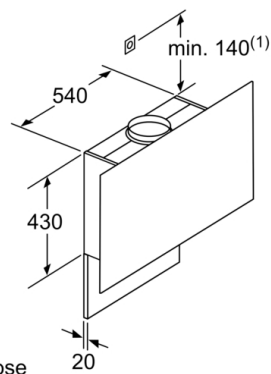

Serie 6, Wandesse, 90 cm, Klarglas schwarz bedruckt DWF97KM60

Dunstabzugshaube im Flach-Design: Mit diesem Design-Highlight haben Sie Ihre Töpfe und Pfannen immer bestens im Blick.

Maße

- Gerätemaße Abluft (HxBxT): 969-1239 x 890 x 263 mm
 - Abluftstutzen Ø 150 mm (Ø 120 mm beiliegend)
 - Gerätemaße Umluft mit Kamin (HxBxT): 1029-1299 x 890 x 263mm
 - Gerätemaße Umluft ohne Kamin (HxBxT): 480 x 890 x 263 mm
 - Gerätemaße Umluft mit CleanAir Plus Umluft Set (HxBxT):
1159 x 890 x 263mm - Montage auf Außenkanal
1229-1499 x 890 x 263 mm - Montage auf Innenkanal
 - Gesamtanschlusswert: 143 W
- * Gemäß EU-Regulierung Nr. 65/2014

Maße in mm

Ab Oberkante Topfräger

A: Elektro
B: Gas

Gerät im Umluftbetrieb
 ohne Kanal
 Umluftset erforderlich

Maße in mm

Maße in mm

Maße in mm

Maximale Stärke der Rückwand beachten.

Maße in mm