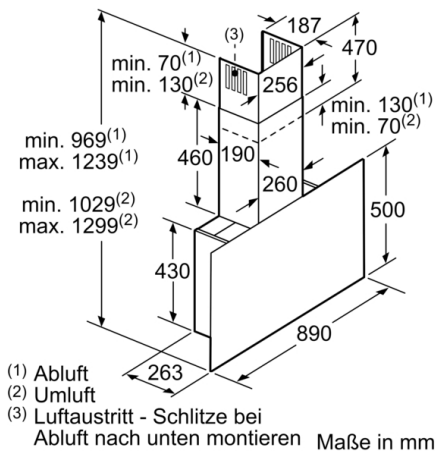

Technische Daten

Bauart : Wandmontage
Länge Anschlusskabel : 130 cm
Gerätehöhe (mm) : 969-1239/1029-1299 mm
Mindestabstand zur Kochstelle Elektro : 450 mm
Mindestabstand zur Kochstelle Gas : 650 mm
Nettogewicht : 24,0 kg
Steuerung : elektronisch
Max. Gebläseleistung-Abluftbetrieb : 405 m³/h
Gebläseleistung bei Intensivstufe-Umluftbetrieb : 404 m³/h
Max. Gebläseleistung-Umluftbetrieb : 249 m³/h
Gebläseleistung bei Intensivstufe-Abluftbetrieb : 739 m³/h
Anzahl der Lampen (Stck) : 2
Schallleistung : 58 dB(A) re 1 pW
Durchmesser des Abluftstutzens : 120 / 150 mm
Material des Fettfilters : Aluminium waschbar
EAN-Nummer : 4242002946511
Anschlusswert : 143 W
Absicherung : 10 A
Spannung : 220-240 V
Frequenz : 50; 60 Hz
Steckerart : Schuko-/Gardy.m.Erdung
Art der Installation : Wandmontage

Serie 6, Wandesse, 90 cm, Klarglas schwarz bedruckt DWF97KM60

Dunstabzugshaube im Flach-Design: Mit diesem Design-Highlight haben Sie Ihre Töpfe und Pfannen immer bestens im Blick.

Maße

- Gerätemaße Abluft (HxBxT): 969-1239 x 890 x 263 mm
 - Abluftstutzen Ø 150 mm (Ø 120 mm beiliegend)
 - Gerätemaße Umluft mit Kamin (HxBxT): 1029-1299 x 890 x 263mm
 - Gerätemaße Umluft ohne Kamin (HxBxT): 480 x 890 x 263 mm
 - Gerätemaße Umluft mit CleanAir Plus Umluft Set (HxBxT):
1159 x 890 x 263mm - Montage auf Außenkanal
1229-1499 x 890 x 263 mm - Montage auf Innenkanal
 - Gesamtanschlusswert: 143 W
- * Gemäß EU-Regulierung Nr. 65/2014

Maße in mm

Ab Oberkante Topfräger

A: Elektro
B: Gas

Gerät im Umluftbetrieb
 ohne Kanal
 Umluftset erforderlich

Maße in mm

Maße in mm

Maße in mm

Maximale Stärke der Rückwand beachten.

Maße in mm