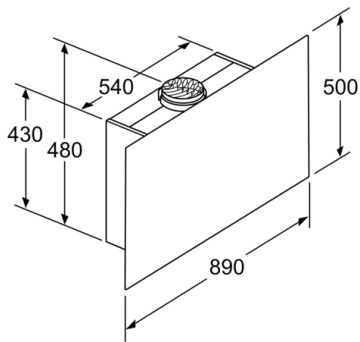

Serie 6, Wandesse, 90 cm, Klarglas schwarz bedruckt
DWF97KM60

Maße in mm

Ab Oberkante Topfräger

A: Elektro
B: Gas

Gerät im Umluftbetrieb
ohne Kanal
Umluftset erforderlich

Maße in mm

Maße in mm

Maße in mm

Maximale Stärke der Rückwand beachten.

Maße in mm