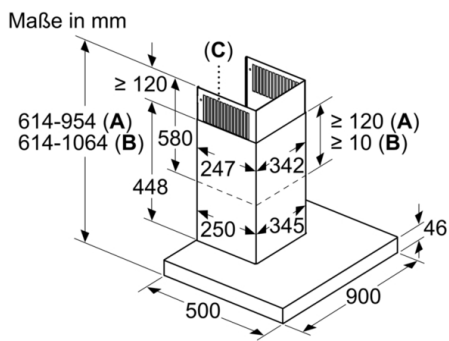

Serie | 6, Wandesse, 90 cm, Edelstahl DWB98JQ50

1. **A:** Abluft
   B: Umluft
   C: Luftaustritt - Schlitze bei Abluft nach unten montieren